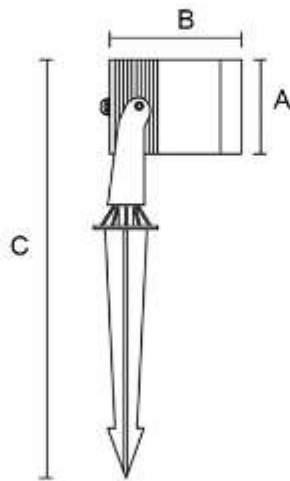

Material Diffuse : Glass Body : Aluminum **IP65**