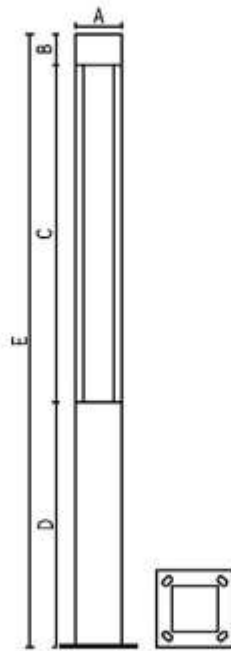

Material Diffuse : Acrylic Body : Aluminum **IP54**

POLE-346-PB-T001

Body color : Black / Dark Gray / Sliver Gray

- Sliver Gray
- Dark Gray
- Black

Lamp Type : LED

Power : 20W

LM : 1600

CCT : 2700K-6000K

PF : 0.9

Voltage : AC110-265V

CRI : 80-90

Material Diffuse : Glass Body : Aluminum **IP54**

POLE-346-PB-T002

Body color : Black / Dark Gray / Sliver Gray

- Sliver Gray
- Dark Gray
- Black

Lamp Type : LED

Power : 20W

LM : 1600

CCT : 2700K-6000K

PF : 0.9

Voltage : AC110-265V

CRI : 80-90