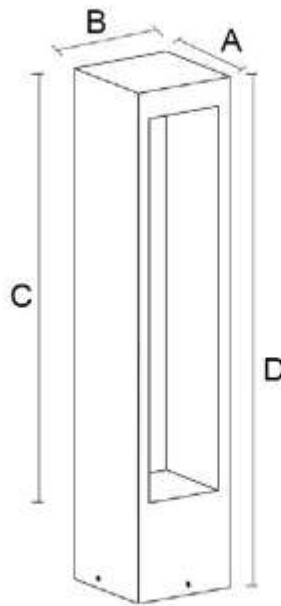

Material Diffuse : Glass Body : Aluminum

IP54

BL-346-BB21-BL17

Body color : Black / Dark Gray / Sliver Gray

- Sliver Gray
- Dark Gray
- Black

Lamp Type : LED
Power : 10W
LM : 800
CCT : 2700K-6000K
PF : 0.6
Voltage : AC110-265V
CRI : 80-90

- **BL-346-BB21-BL17/120A** : A120 B120 C300 D500 mm.
- **BL-346-BB21-BL17/120B** : A120 B120 C600 D800 mm.
- **BL-346-BB21-BL17/150A** : A150 B150 C300 D500 mm.
- **BL-346-BB21-BL17/150B** : A150 B150 C600 D800 mm.
- **BL-346-BB21-BL17/200A** : A200 B200 C300 D500 mm.
- **BL-346-BB21-BL17/200B** : A200 B200 C600 D800 mm.

Material Diffuse : PC Body : Aluminum

IP54

BL-346-BB21-BL19

Body color : Black / Dark Gray / Sliver Gray

- Sliver Gray
- Dark Gray
- Black

Lamp Type : LED
Power : 7W
LM : 560
CCT : 2700K-6000K
PF : 0.6
Voltage : AC110-265V
CRI : 80-90