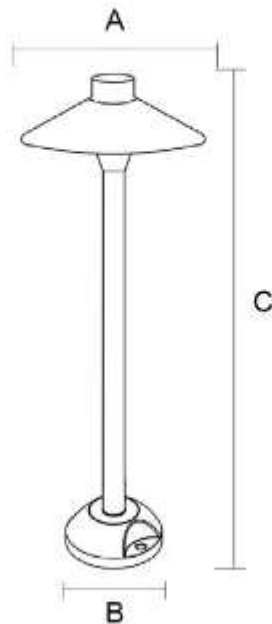

Material Diffuse : PC Body : Aluminum **IP54**