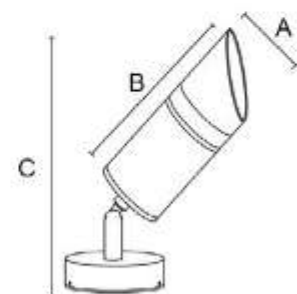

- **FL-346-FB18-604** : AØ58 B95 C180 mm.
- **FL-346-FB18-606** : AØ58 B175 C260 mm.