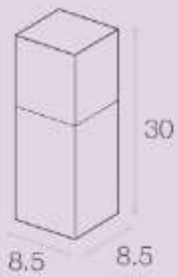

# Bollard

**Material :** Die-cast Aluminium Acrylic **IP54**

4020

4043

4020

4043

8114B

8110B