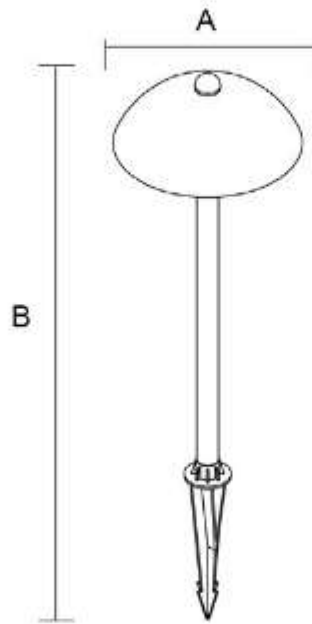

Material Diffuse : PC Body : Aluminum **IP54**

BL-346-BB23-0204

Body color : Black / Dark Gray / Sliver Gray

- Sliver Gray
- Dark Gray
- Black

Lamp Type : LED

Power : 7W

LM : 560

CCT : 2700K-6000K

PF : 0.6

Voltage : AC110-265V

CRI : 80-90

- **BL-346-BB23-0204** : AØ200 B700 mm.

Material Diffuse : PC Body : Aluminum **IP54**

BL-346-BB23-0205

Body color : Black / Dark Gray / Sliver Gray

- Sliver Gray
- Dark Gray
- Black

Lamp Type : LED

Power : 5W

LM : 400

CCT : 2700K-6000K

PF : 0.6

Voltage : AC110-265V

CRI : 80-90