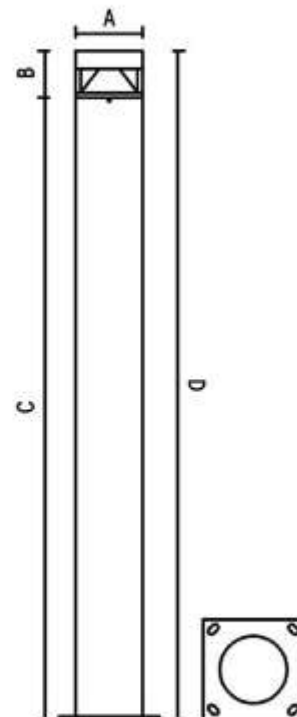

• **POLE-346-PB-T013** : A200 B140 C2360 D2500 mm.