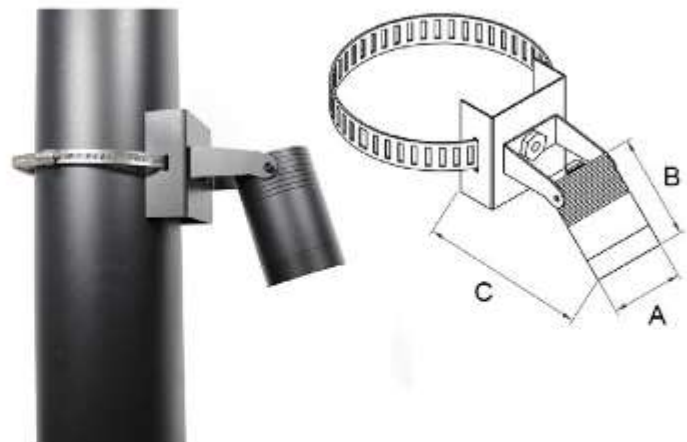

- **FL-346-FB23-010950:** A Ø50 B92 C122 mm. Power: 5W LM: 400 PF: 0.6
- **FL-346-FB23-010964:** A Ø64 B95 C140 mm. Power: 10W LM: 800 PF: 0.6
- **FL-346-FB23-010976:** A Ø76 B126 C152 mm. Power: 15W LM: 1200 PF: 0.6
- **FL-346-FB23-010990:** A Ø90 B125 C178 mm. Power: 20W LM: 1600 PF: 0.95
- **FL-346-FB23-0109108:** A Ø108 B155 C190 mm. Power: 30W LM: 2400 PF: 0.95
- **FL-346-FB23-010964 (GU10/MR16):** A Ø64 B95 C140 mm.