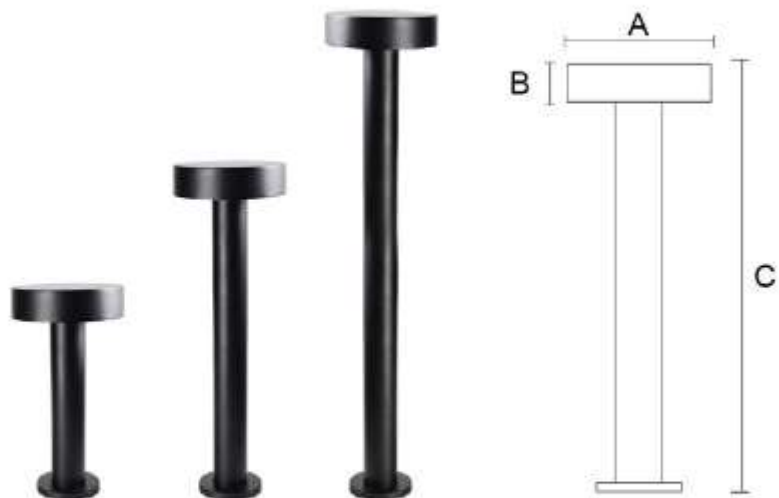

- **BL-346-BB21-BL21A** : AØ200 B55 C400 mm.
- **BL-346-BB21-BL21B** : AØ200 B55 C600 mm.
- **BL-346-BB21-BL21C** : AØ200 B55 C900 mm.