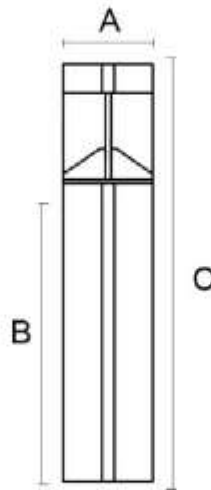

Material Diffuse : PC Body : Aluminum **IP54**

BL-346-BB19-C003

Body color : Black / Dark Gray / Sliver Gray

- Sliver Gray
- Dark Gray
- Black

Lamp Type : LED

Power : 10W

LM : 800

CCT : 2700K-6000K

PF : 0.6

Voltage : AC110-265V

CRI : 80-90

- **BL-346-BB19-C003A** : A120 B100 C300 mm.
- **BL-346-BB19-C003B** : A120 B400 C600 mm.
- **BL-346-BB19-C003C** : A120 B700 C900 mm.

Material Diffuse : PC Body : Aluminum **IP54**

BL-346-BB19-C004

Body color : Black / Dark Gray / Sliver Gray

- Sliver Gray
- Dark Gray
- Black

Lamp Type : LED

Power : 10W

LM : 800

CCT : 2700K-6000K

PF : 0.6

Voltage : AC110-265V

CRI : 80-90