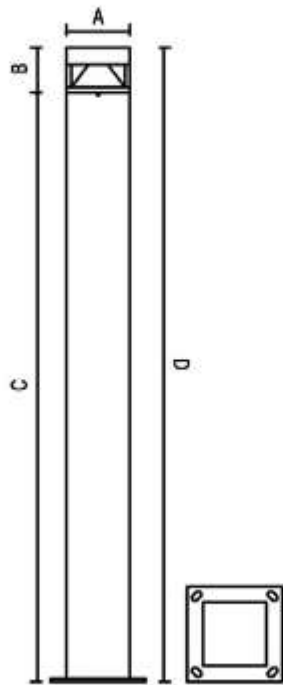

### POLE-346-PB-T014

Body color : Black / Dark Gray / Sliver Gray

Lamp Type : LED

Power : 20W

LM : 1200

CCT : 2700K-6000K

PF : 0.9

Voltage : AC110-265V