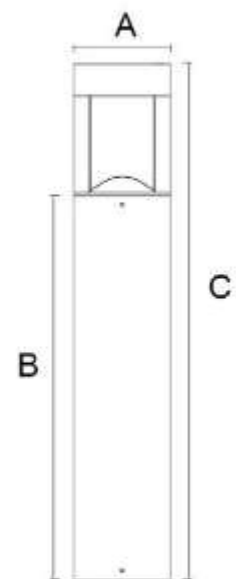

- **BL-346-BB21-BL03A** : AØ150 B100 C300 mm.
- **BL-346-BB21-BL03B** : AØ150 B400 C600 mm.
- **BL-346-BB21-BL03C** : AØ150 B700 C900 mm.

**Material** Diffuse : Glass Body : Aluminum **IP54**

**BL-346-BB21-BL04**