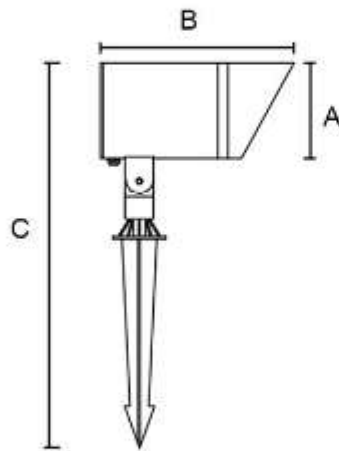

Material Diffuse : Glass Body : Aluminum **IP65**

FL-346-FB18-616

Body color : Black / Dark Gray / Sliver Gray

- Sliver Gray
- Dark Gray
- Black

Lamp Type : LED , GU10/MR16

CCT : 2700K-6000K

Voltage : AC110-265V

CRI : 80-90

- **FL-346-FB18-616-64:** A Ø64 B185 C385 mm. Power: 10W LM: 800 PF: 0.6
- **FL-346-FB18-616-76:** A Ø76 B185 C397 mm. Power: 15W LM: 1200 PF: 0.6
- **FL-346-FB18-616-90:** A Ø90 B168 C410 mm. Power: 20W LM: 1600 PF: 0.95
- **FL-346-FB18-616-108:** A Ø108 B220 C436 mm. Power: 30W LM: 2400 PF: 0.95
- **FL-346-FB18-616-60 (GU10/MR16):** A Ø60 B185 C385 mm.

Material Diffuse : Glass Body : Aluminum **IP65**

FL-346-FB18-616Z

Body color : Black / Dark Gray / Sliver Gray

- Sliver Gray
- Dark Gray
- Black

Lamp Type : LED , GU10/MR16

CCT : 2700K-6000K

Voltage : AC110-265V

CRI : 80-90