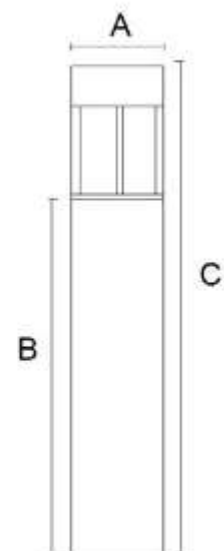

-  Sliver Gray
-  Dark Gray
-  Black

Lamp Type : LED

CCT : 2700K-6000K

PF : 0.6

Voltage : AC110-265V

CRI : 80-90

- **BL-346-BB21-BL05A/150** : AØ150 B100 C300 mm. Power : 15W LM : 1200
- **BL-346-BB21-BL05B/150** : AØ150 B400 C600 mm. Power : 15W LM : 1200
- **BL-346-BB21-BL05C/150** : AØ150 B700 C900 mm. Power : 15W LM : 1200
- **BL-346-BB21-BL05A/200** : AØ200 B100 C300 mm. Power : 15W LM : 1200
- **BL-346-BB21-BL05B/200** : AØ200 B400 C600 mm. Power : 15W LM : 1200
- **BL-346-BB21-BL05C/200** : AØ200 B700 C900 mm. Power : 15W LM : 1200