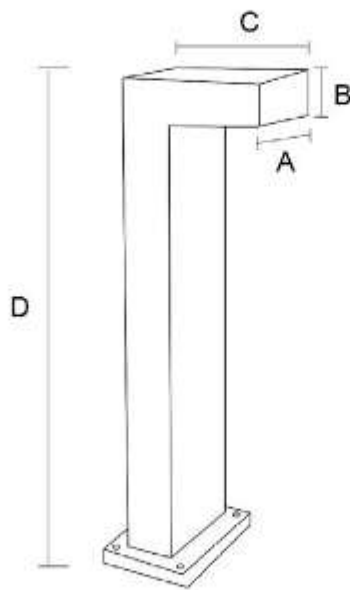

Material Diffuse : Glass Body : Aluminum **IP54**