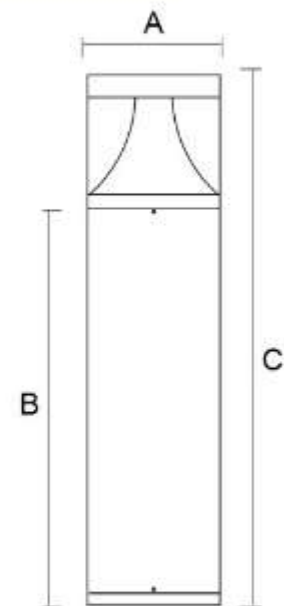

- **BL-346-BB18-C024A** : A150 B60 C200 mm.
- **BL-346-BB18-C024B** : A150 B360 C500 mm.
- **BL-346-BB18-C024C** : A150 B660 C800 mm.