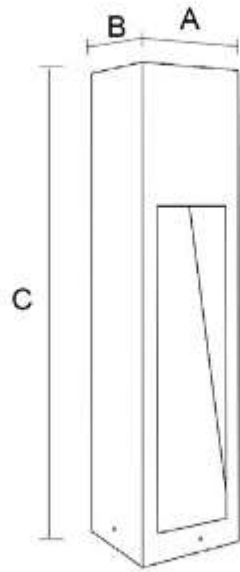

Material Diffuse : PC Body : Aluminum **IP54**

BL-346-BB19-C015

Body color : Black / Dark Gray / Sliver Gray

- Sliver Gray
- Dark Gray
- Black

Lamp Type : LED

Power : 10W

LM : 800

CCT : 2700K-6000K

PF : 0.6

Voltage : AC110-265V

CRI : 80-90

- **BL-346-BB19-C015A** : A120 B120 C600 mm.
- **BL-346-BB19-C015B** : A150 B150 C600 mm.

Material Diffuse : Glass Body : Aluminum **IP54**

BL-346-BB21-BL01

Body color : Black / Dark Gray / Sliver Gray

- Sliver Gray
- Dark Gray
- Black

Lamp Type : LED

Power : 10W

LM : 800

CCT : 2700K-6000K

PF : 0.6

Voltage : AC110-265V

CRI : 80-90