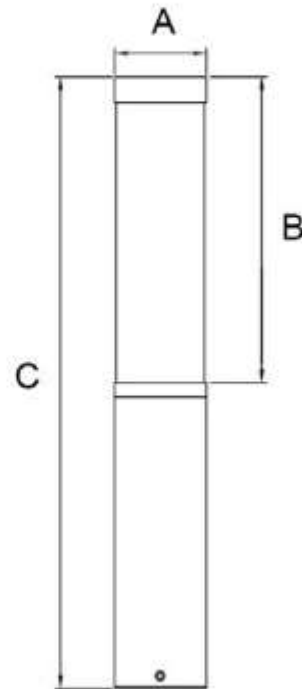

**BL-346-BB23-0219**

Body color : Black / Dark Gray / Sliver Gray

-  Sliver Gray
-  Dark Gray
-  Black

Lamp Type : LED  
 CCT : 2700K-6000K  
 PF : 0.6  
 Voltage : AC110-265V  
 CRI : 80-90

- **BL-346-BB23-021906** : AØ90 B380 C600 mm. Power : 15W LM : 1200
- **BL-346-BB23-021910** : AØ90 B780 C1000 mm. Power : 20W LM : 1600
- **BL-346-BB23-022006** : AØ108 B380 C600 mm. Power : 15W LM : 1200
- **BL-346-BB23-022010** : AØ108 B780 C1000 mm. Power : 20W LM : 1600
- **BL-346-BB23-022106** : AØ145 B380 C600 mm. Power : 15W LM : 1200
- **BL-346-BB23-022110** : AØ145 B780 C1000 mm. Power : 20W LM : 1600