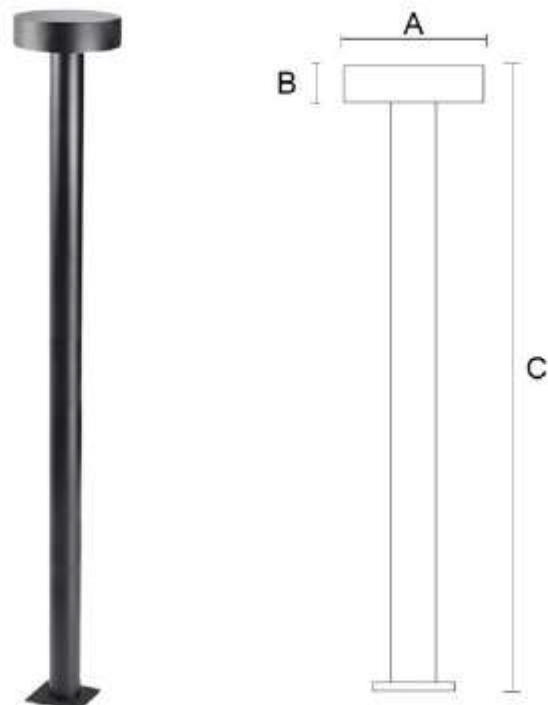

- **POLE-346-PB-T017** : AØ200 B55 C2500 mm.