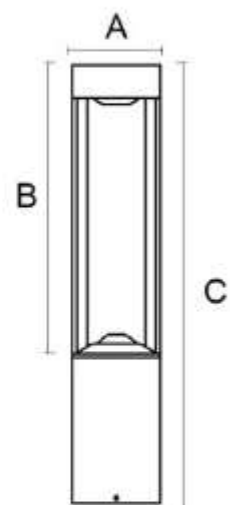

- **BL-346-BB16-081A** : A120 B400 C600 mm.
- **BL-346-BB16-081B** : A120 B700 C900 mm.