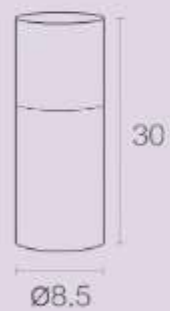

# Bollard

**Material :** Die-cast Aluminium Acrylic **IP54**

4020

4043

4020

4043

8114B

8110B