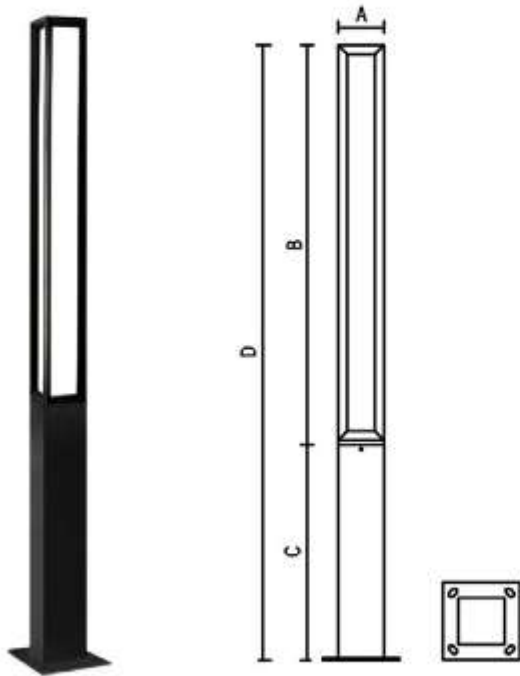

Material Diffuse : Acrylic Body : Aluminum **IP54**

POLE-346-PB-T010

Body color : Black / Dark Gray / Sliver Gray

- Sliver Gray
- Dark Gray
- Black

Lamp Type : LED

Power : 40W

LM : 3200

CCT : 2700K-6000K

PF : 0.9

Voltage : AC110-265V

CRI : 80-90

• **POLE-346-PB-T010** : A150 B1500 C1000 D2500 mm.

Material Diffuse : Acrylic Body : Aluminum **IP54**

POLE-346-PB-T011

Body color : Black / Dark Gray / Sliver Gray

- Sliver Gray
- Dark Gray
- Black

Lamp Type : LED

Power : 30W

LM : 2400

CCT : 2700K-6000K

PF : 0.9

Voltage : AC110-265V

CRI : 80-90