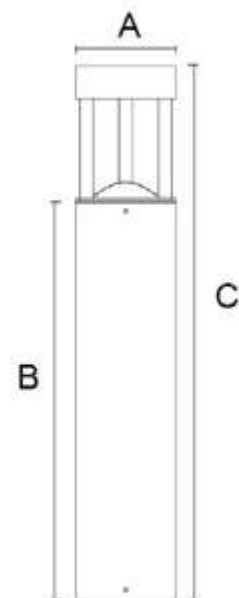

- **BL-346-BB21-BL01A** : AØ150 B100 C300 mm.
- **BL-346-BB21-BL01B** : AØ150 B400 C600 mm.
- **BL-346-BB21-BL01C** : AØ150 B700 C900 mm.