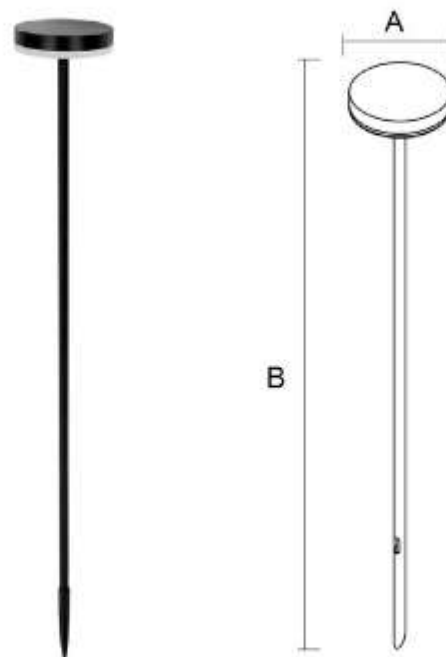

- **BL-346-BB23-0226** : AØ105 B810 mm.