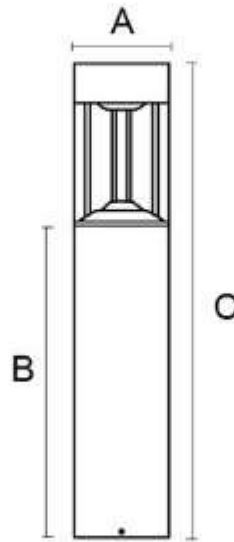

Material Diffuse : PC Body : Aluminum

IP54

BL-346-BB16-082

Body color : Black / Dark Gray / Sliver Gray

- Sliver Gray
- Dark Gray
- Black

Lamp Type : LED

Power : 10W

LM : 800

CCT : 2700K-6000K

PF : 0.6

Voltage : AC110-265V

CRI : 80-90

- **BL-346-BB16-082A** : A120 B100 C300 mm.
- **BL-346-BB16-082B** : A120 B400 C600 mm.
- **BL-346-BB16-082C** : A120 B700 C900 mm.

Material Diffuse : PC Body : Aluminum

IP54

BL-346-BB16-083

Body color : Black / Dark Gray / Sliver Gray

- Sliver Gray
- Dark Gray
- Black

Lamp Type : LED

Power : 10W

LM : 800

CCT : 2700K-6000K

PF : 0.6

Voltage : AC110-265V

CRI : 80-90