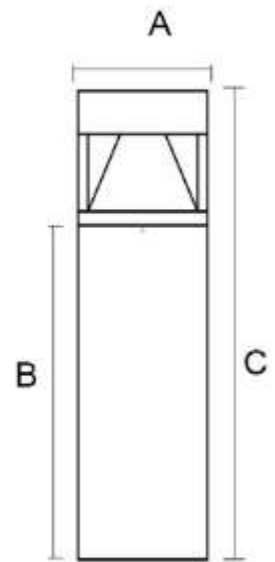

- **BL-346-BB18-C022A/150** : AØ30 BØ90 C600 mm. Power : 12W LM : 960
- **BL-346-BB18-C022B/150** : AØ30 BØ90 C600 mm. Power : 12W LM : 960
- **BL-346-BB18-C022C/150** : AØ30 BØ90 C600 mm. Power : 12W LM : 960
- **BL-346-BB18-C022A/200** : AØ30 BØ90 C600 mm. Power : 20W LM : 1600
- **BL-346-BB18-C022B/200** : AØ30 BØ90 C600 mm. Power : 20W LM : 1600
- **BL-346-BB18-C022C/200** : AØ30 BØ90 C600 mm. Power : 20W LM : 1600