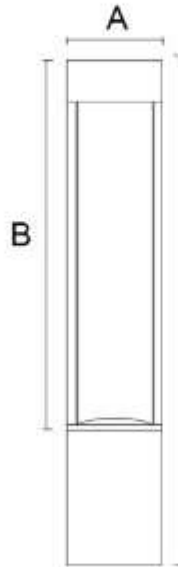

Material Diffuse : Glass Body : Aluminum **IP54**

BL-346-BB21-BL08

Body color : Black / Dark Gray / Sliver Gray

- Sliver Gray
- Dark Gray
- Black

Lamp Type : LED

Power : 15W

LM : 1200

CCT : 2700K-6000K

PF : 0.6

Voltage : AC110-265V

CRI : 80-90

- **BL-346-BB21-BL08A** : AØ200 B400 C600 mm.
- **BL-346-BB21-BL08B** : AØ200 B700 C900 mm.

Material Diffuse : Glass Body : Aluminum **IP54**

BL-346-BB21-BL09

Body color : Black / Dark Gray / Sliver Gray

- Sliver Gray
- Dark Gray
- Black

Lamp Type : LED

Power : 10W

LM : 800

CCT : 2700K-6000K

PF : 0.6

Voltage : AC110-265V

CRI : 80-90