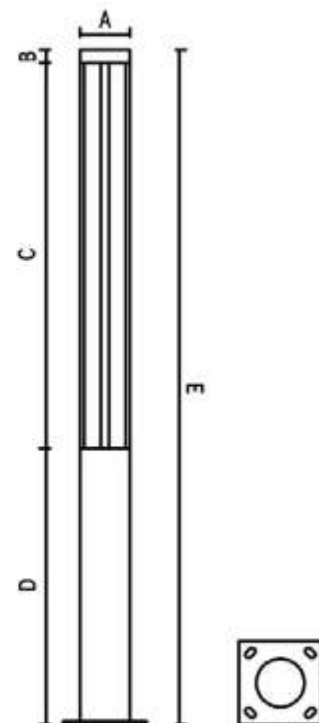

- **POLE-346-PB-T015A** : A150 B30 C1470 D1000 E2500 mm.
- **POLE-346-PB-T015B** : A200 B55 C1445 D1000 E2500 mm.