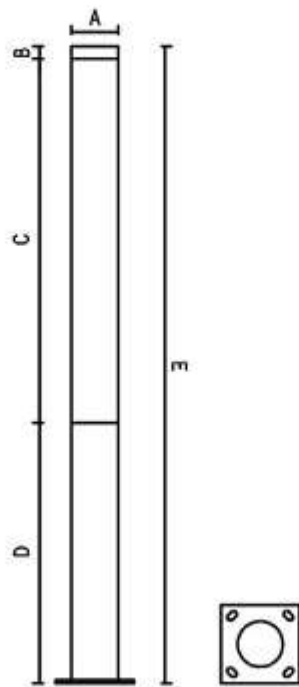

Material Diffuse : PC Body : Aluminum **IP54**

POLE-346-PB-T012

Body color : Black / Dark Gray / Sliver Gray

- Sliver Gray
- Dark Gray
- Black

Lamp Type : LED

Power : 40W

LM : 3200

CCT : 2700K-6000K

PF : 0.9

Voltage : AC110-265V

CRI : 80-90

• **POLE-346-PB-T012** : A145 B30 C1470 D1000 E2500 mm.

Material Diffuse : PC Body : Aluminum **IP54**

POLE-346-PB-T013

Body color : Black / Dark Gray / Sliver Gray

- Sliver Gray
- Dark Gray
- Black

Lamp Type : LED

Power : 20W

LM : 1200

CCT : 2700K-6000K

PF : 0.9

Voltage : AC110-265V

CRI : 80-90