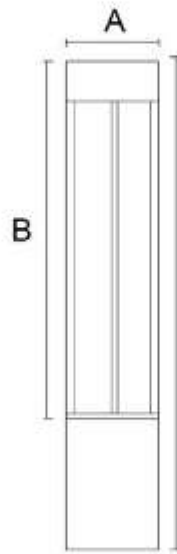

Material Diffuse : PC Body : Aluminum **IP54**

BL-346-BB21-BL06

Body color : Black / Dark Gray / Sliver Gray

- Sliver Gray
- Dark Gray
- Black

Lamp Type : LED

Power : 20W

LM : 1600

CCT : 2700K-6000K

PF : 0.6

Voltage : AC110-265V

CRI : 80-90

- **BL-346-BB21-BL06A/150** : AØ150 B400 C600 mm.
- **BL-346-BB21-BL06B/150** : AØ150 B700 C900 mm.
- **BL-346-BB21-BL06A/200** : AØ200 B400 C600 mm.
- **BL-346-BB21-BL06B/200** : AØ200 B700 C900 mm.

Material Diffuse : Glass Body : Aluminum **IP54**

BL-346-BB21-BL07

Body color : Black / Dark Gray / Sliver Gray

- Sliver Gray
- Dark Gray
- Black

Lamp Type : LED

Power : 15W

LM : 1200

CCT : 2700K-6000K

PF : 0.6

Voltage : AC110-265V

CRI : 80-90