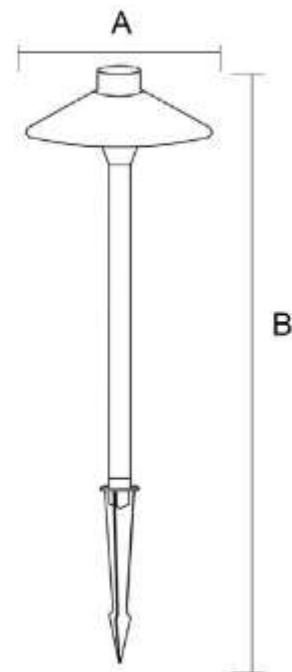

BL-346-BB19-C014

Body color : Black / Dark Gray / Sliver Gray

- Sliver Gray
- Dark Gray
- Black

Lamp Type : LED
CCT : 2700K-6000K
PF : 0.6
Voltage : AC110-265V
CRI : 80-90