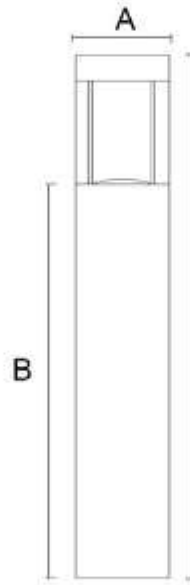

PF : 0.6

Voltage : DC24V

CRI : 80-90

- **BL-346-BB23-0226** : AØ105 B810 mm.

**Material** Diffuse : Glass Body : Aluminum **IP54**