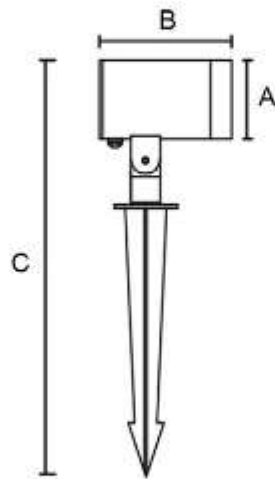

Material Diffuse : Glass Body : Aluminum **IP65**