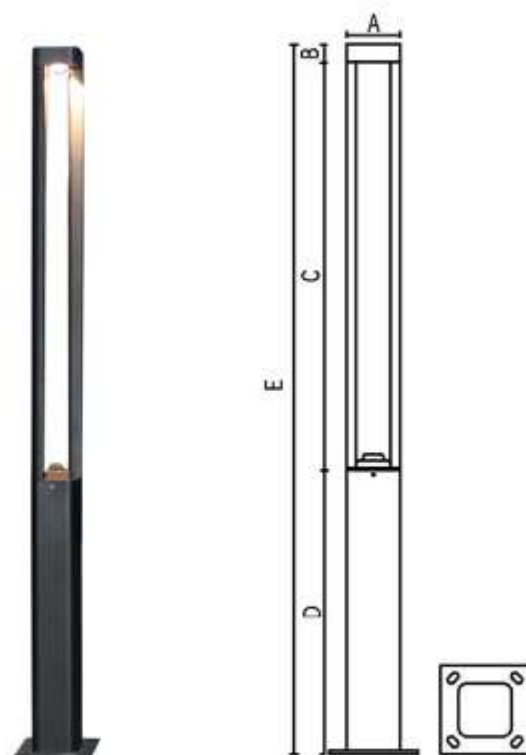

- **POLE-346-PB-T007** : A120 B45 C1455 D1000 E2500 mm.