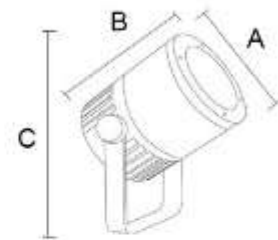

- **FL-346-FB23-0601:** A Ø150 B180 C270 mm. Power: 30W LM: 2400 PF: 0.9
- **FL-346-FB23-0602:** A Ø150 B180 C270 mm. Power: 24W LM: 1920 PF: 0.9