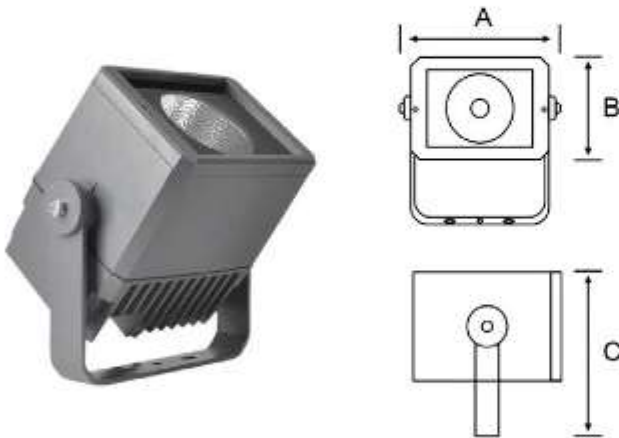

Material Diffuse : Glass Body : Aluminum

IP65

FL-346-FB23-0603

Body color : Black / Dark Gray / Sliver Gray

- Sliver Gray
- Dark Gray
- Black

Lamp Type : LED , GU10/MR16
CCT : 2700K-6000K
Voltage : AC110-265V
CRI : 80-90

- **FL-346-FB23-0603A**: A Ø135 B125 C175 mm. Power: 20W LM: 1600 PF: 0.9
- **FL-346-FB23-0603B**: A Ø170 B160 C195 mm. Power: 30W LM: 2400 PF: 0.9
- **FL-346-FB23-0603C**: A Ø210 B190 C230 mm. Power: 50W LM: 4000 PF: 0.9

Material Diffuse : Glass Body : Aluminum

IP65

FL-346-FB23-0604

Body color : Black / Dark Gray / Sliver Gray

- Sliver Gray
- Dark Gray
- Black

Lamp Type : LED , GU10/MR16
CCT : 2700K-6000K
Voltage : AC110-265V
CRI : 80-90