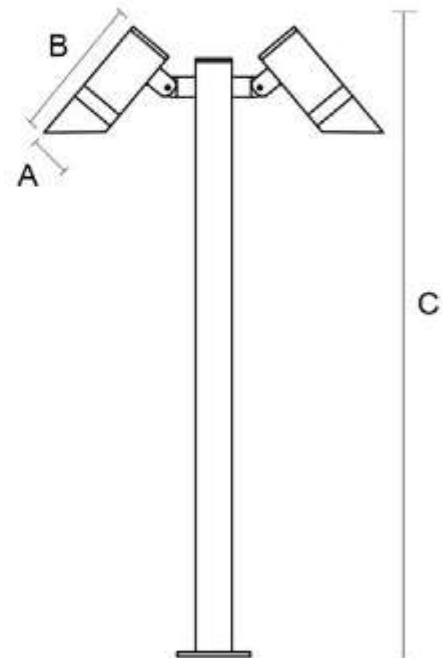

• **BL-346-BB21-BL14** : AØ65 B185 C800 mm.

**Material** Diffuse : Glass Body : Aluminum

**IP65**

**BL-346-BB21-BL15**

Body color : Black / Dark Gray / Sliver Gray

-  Sliver Gray
-  Dark Gray
-  Black

Lamp Type : LED , GU10/MR16  
 Power : 2\*10W  
 LM : 1600  
 CCT : 2700K-6000K  
 PF : 0.6  
 Voltage : AC110-265V  
 CRI : 80-90