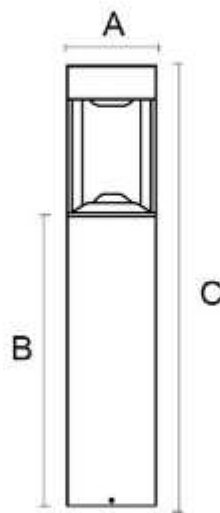

- **BL-346-BB16-076A** : AØ108 B250 C300 mm.
- **BL-346-BB16-076B** : AØ108 B550 C600 mm.
- **BL-346-BB16-076C** : AØ108 B850 C900 mm.

**Material** Diffuse : Glass Body : Aluminum **IP54**

**BL-346-BB16-077**

- **BL-346-BB18-C022A/150** : AØ30 BØ90 C600 mm. Power : 12W LM : 960
- **BL-346-BB18-C022B/150** : AØ30 BØ90 C600 mm. Power : 12W LM : 960
- **BL-346-BB18-C022C/150** : AØ30 BØ90 C600 mm. Power : 12W LM : 960
- **BL-346-BB18-C022A/200** : AØ30 BØ90 C600 mm. Power : 20W LM : 1600
- **BL-346-BB18-C022B/200** : AØ30 BØ90 C600 mm. Power : 20W LM : 1600
- **BL-346-BB18-C022C/200** : AØ30 BØ90 C600 mm. Power : 20W LM : 1600

- **BL-346-BB18-C024A** : A150 B60 C200 mm.
- **BL-346-BB18-C024B** : A150 B360 C500 mm.
- **BL-346-BB18-C024C** : A150 B660 C800 mm.

**Material** Diffuse : PC Body : Aluminum **IP54**