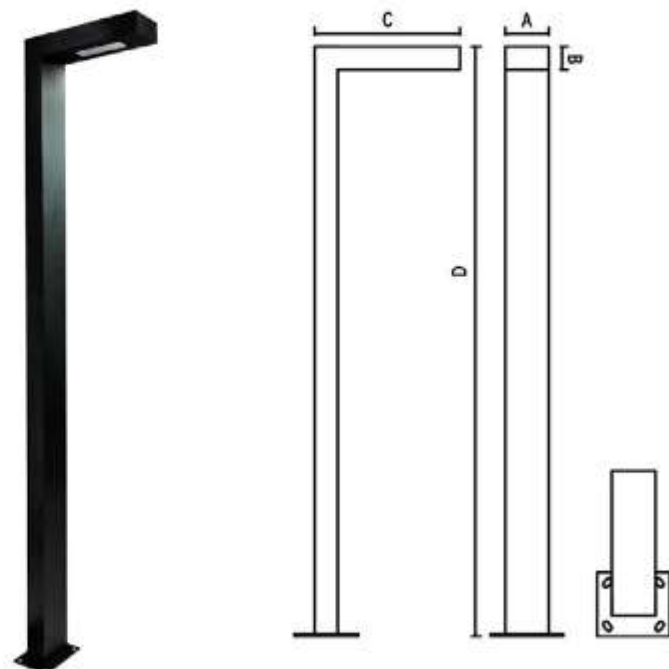

-  Sliver Gray
-  Dark Gray
-  Black

Lamp Type : LED

Power : 30W

LM : 2400

CCT : 2700K-6000K

PF : 0.9

Voltage : AC110-265V

CRI : 80-90