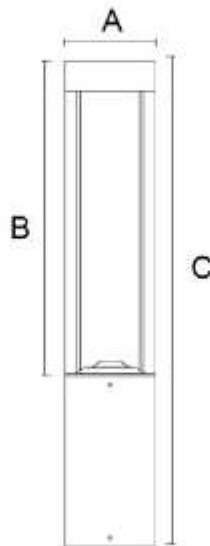

- **BL-346-BB21-BL09A** : A150 B100 C300 mm.
- **BL-346-BB21-BL09B** : A150 B400 C600 mm.
- **BL-346-BB21-BL09C** : A150 B700 C900 mm.

**Material** Diffuse : Glass Body : Aluminum **IP54**

**BL-346-BB21-BL010**