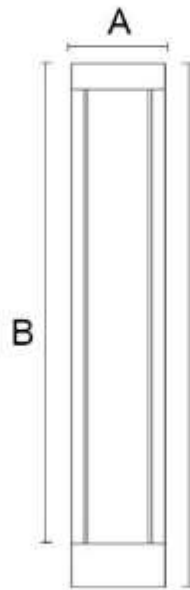

เลือกปรับความสูงได้ถึง **3** ระดับ

Dimension : Unit of cm.

**Material :** Die-Cast Aluminum | Clear PC

**IP65**

**BL-247-B163S-BK**

E27 x 1

 **Solar cell**

**BL-247-BCB8163-BK**

Working Time: 8 Hours 100%

IP Rating: 65

Life Time: 30,000 hrs

**LED**

Dimension : Unit of cm.

**Material** Diffuse : Glass Body : Aluminum **IP54**

**BL-346-BB16-076**

Body color : Black / Dark Gray / Sliver Gray

- **BL-346-BB16-076A** : AØ108 B250 C300 mm.
- **BL-346-BB16-076B** : AØ108 B550 C600 mm.
- **BL-346-BB16-076C** : AØ108 B850 C900 mm.

**Material** Diffuse : Glass Body : Aluminum **IP54**

**BL-346-BB16-077**