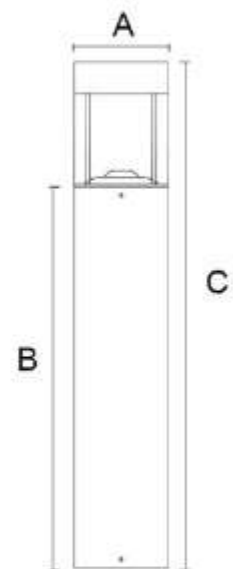

- **BL-346-BB21-BL09A** : A150 B100 C300 mm.
- **BL-346-BB21-BL09B** : A150 B400 C600 mm.
- **BL-346-BB21-BL09C** : A150 B700 C900 mm.

**Material** Diffuse : Glass Body : Aluminum **IP54**

**BL-346-BB21-BL010**