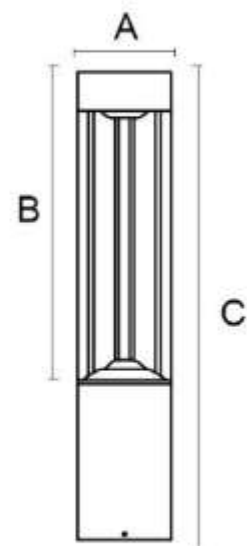

- **BL-346-BB16-076A** : AØ108 B250 C300 mm.
- **BL-346-BB16-076B** : AØ108 B550 C600 mm.
- **BL-346-BB16-076C** : AØ108 B850 C900 mm.

**Material** Diffuse : Glass Body : Aluminum **IP54**

**BL-346-BB16-077**

- **BL-346-BB16-082A** : A120 B100 C300 mm.
- **BL-346-BB16-082B** : A120 B400 C600 mm.
- **BL-346-BB16-082C** : A120 B700 C900 mm.

**Material** Diffuse : PC Body : Aluminum

**IP54**

**BL-346-BB16-083**

Body color : Black / Dark Gray / Sliver Gray

- **BL-346-BB16-083A** : A120 B400 C600 mm.
- **BL-346-BB16-083B** : A120 B700 C900 mm.

**Material** Diffuse : PC Body : Aluminum

**IP54**

**BL-346-BB18-C001**

Body color : Black / Dark Gray / Sliver Gray

-  Sliver Gray
-  Dark Gray
-  Black

- **BL-346-BB18-C001A-300** : AØ90 B180 C300 mm.
- **BL-346-BB18-C001A-600** : AØ90 B480 C600 mm.
- **BL-346-BB18-C001A-900** : AØ90 B780 C900 mm.

Lamp Type : LED  
 Power : 6W  
 LM : 480  
 CCT : 2700K-6000K  
 PF : 0.6  
 Voltage : AC110-265V  
 CRI : 80-90