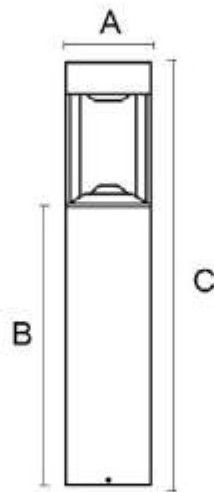

- **BL-346-BB16-076A** : AØ108 B250 C300 mm.
- **BL-346-BB16-076B** : AØ108 B550 C600 mm.
- **BL-346-BB16-076C** : AØ108 B850 C900 mm.

**Material** Diffuse : Glass Body : Aluminum **IP54**

**BL-346-BB16-077**

CRI : 80-90

- **BL-346-BB16-077A** : A110 B250 C300 mm.
- **BL-346-BB16-077B** : A110 B550 C600 mm.
- **BL-346-BB16-077C** : A110 B850 C900 mm.

**Material** Diffuse : PC Body : Aluminum

**IP54**

**BL-346-BB16-080**

CRI : 80-90

- **BL-346-BB16-080A** : A120 B100 C300 mm.
- **BL-346-BB16-080B** : A120 B400 C600 mm.
- **BL-346-BB16-080C** : A120 B700 C900 mm.

**Material** Diffuse : PC Body : Aluminum

**IP54**

**BL-346-BB16-081**