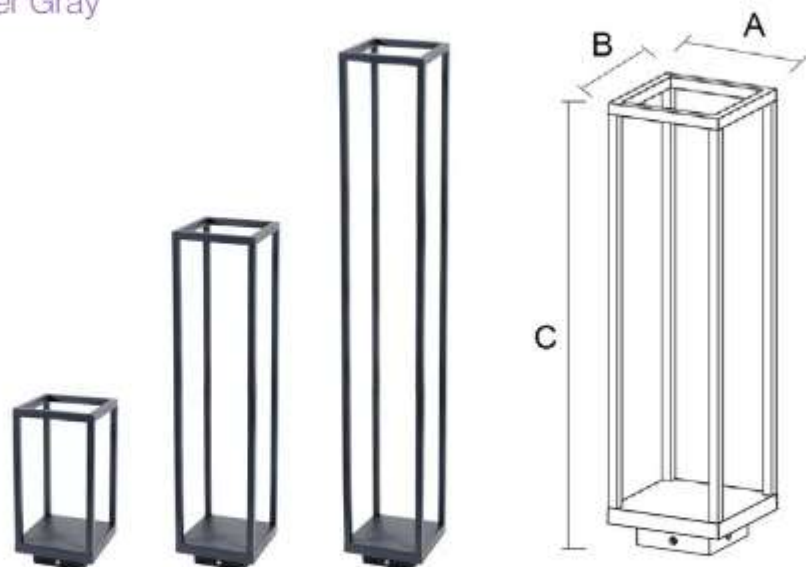

- **BL-346-BB23-021803** : A150 B150 C300 mm.
- **BL-346-BB23-021806** : A150 B150 C600 mm.
- **BL-346-BB23-021809** : A150 B150 C900 mm.