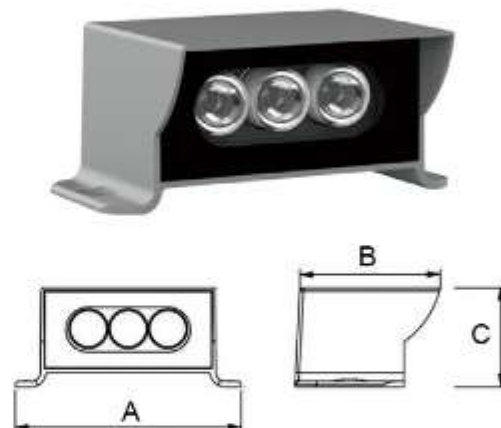

- **FL-346-FB23-0604A**: A Ø125 B80 C55 mm. Power: 6W LM: 480 PF: 0.6
- **FL-346-FB23-0604B**: A Ø172 B100 C66 mm. Power: 18W LM: 1440 PF: 0.6