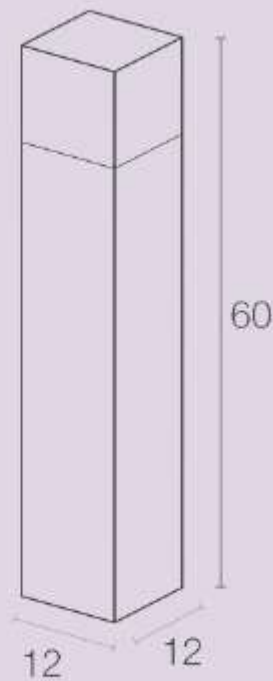

# Bollard

**Material :** Die-cast Aluminium Acrylic **IP54**

4020

4043

4020

4043

8114B

8110B