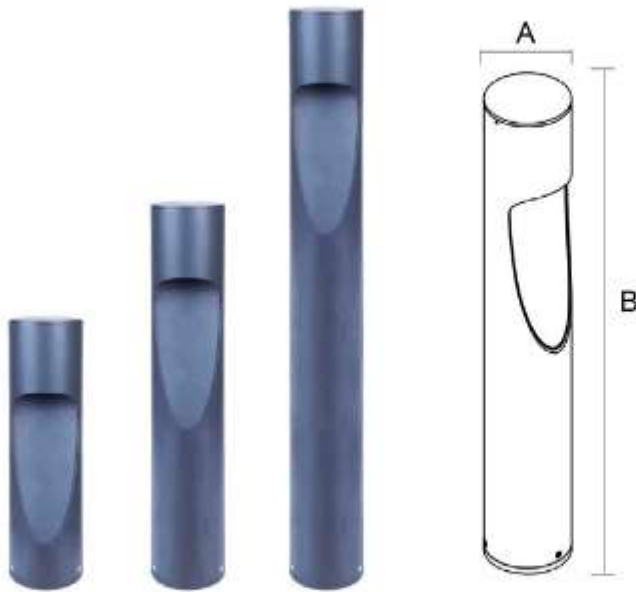

Material Diffuse : Glass Body : Aluminum **IP54**

BL-346-BB23-0209

Body color : Black / Dark Gray / Sliver Gray

- Sliver Gray
- Dark Gray
- Black

Lamp Type : LED

Power : 10W

LM : 1600

CCT : 2700K-6000K

PF : 0.6

Voltage : AC110-265V

CRI : 80-90

- **BL-346-BB23-020904** : AØ120 B450 mm.
- **BL-346-BB23-020906** : AØ120 B600 mm.
- **BL-346-BB23-020908** : AØ120 B800 mm.

Material Diffuse : PC Body : Aluminum **IP54**

BL-346-BB23-0210

Body color : Black / Dark Gray / Sliver Gray

- Sliver Gray
- Dark Gray
- Black

Lamp Type : LED

Power : 10W

LM : 800

CCT : 2700K-6000K

PF : 0.6

Voltage : AC110-265V

CRI : 80-90