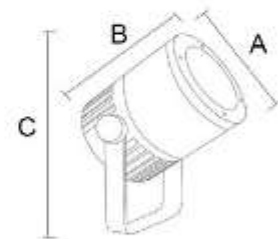

- **FL-346-FB23-0601:** A Ø150 B180 C270 mm. Power: 30W LM: 2400 PF: 0.9
- **FL-346-FB23-0602:** A Ø150 B180 C270 mm. Power: 24W LM: 1920 PF: 0.9