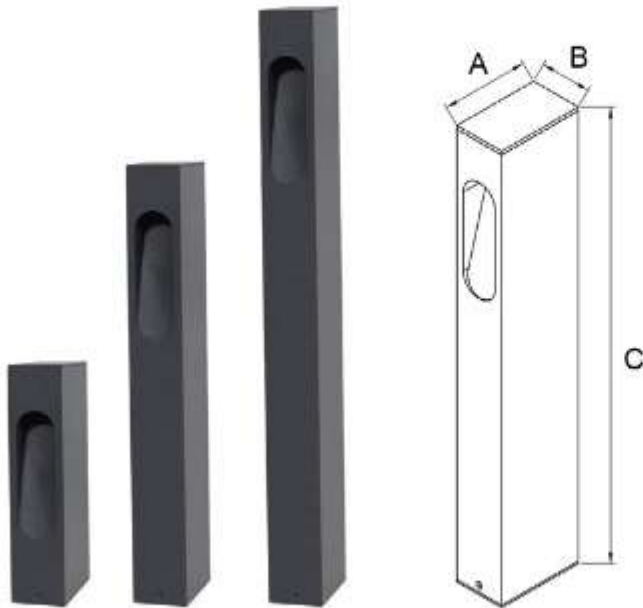

Voltage : AC110-265V

CRI : 80-90

- **BL-346-BB23-020504** : AØ160 BØ76 C400 mm.
- **BL-346-BB23-020506** : AØ160 BØ76 C600 mm.
- **BL-346-BB23-0205010** : AØ160 BØ76 C1000 mm.

**Material** Diffuse : Glass Body : Aluminum **IP54**