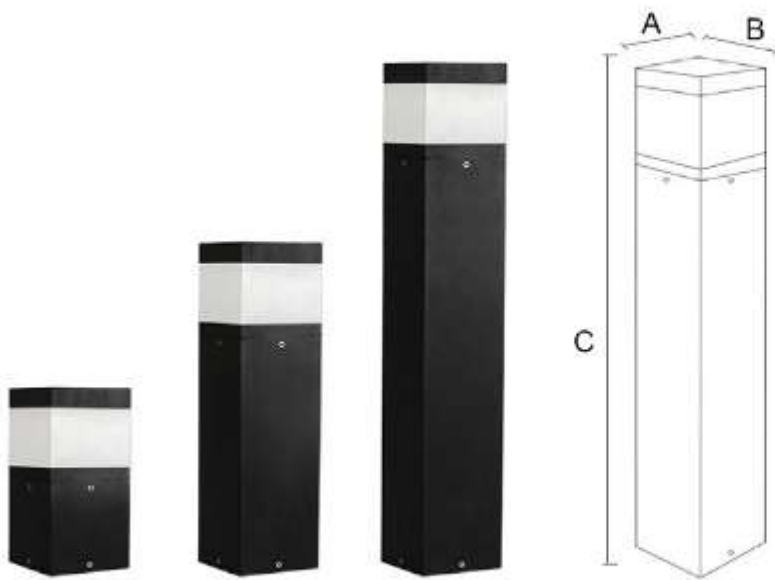

Material Diffuse : PC Body : Aluminum

IP54

BL-346-BB18-C013

Body color : Black / Dark Gray / Sliver Gray

- Sliver Gray
- Dark Gray
- Black

Lamp Type : LED / E27

Power : 12W

LM : 960

CCT : 2700K-6000K

PF : 0.6

Voltage : AC110-265V

CRI : 80-90

- **BL-346-BB18-C013A** : A150 B150 C200 mm.
- **BL-346-BB18-C013B** : A150 B150 C500 mm.
- **BL-346-BB18-C013C** : A150 B150 C800 mm.

Material Diffuse : PC Body : Aluminum

IP54

BL-346-BB18-C014

Body color : Black / Dark Gray / Sliver Gray

- Sliver Gray
- Dark Gray
- Black

Lamp Type : LED

Power : 5W

LM : 400

CCT : 2700K-6000K

PF : 0.6

Voltage : AC110-265V

CRI : 80-90