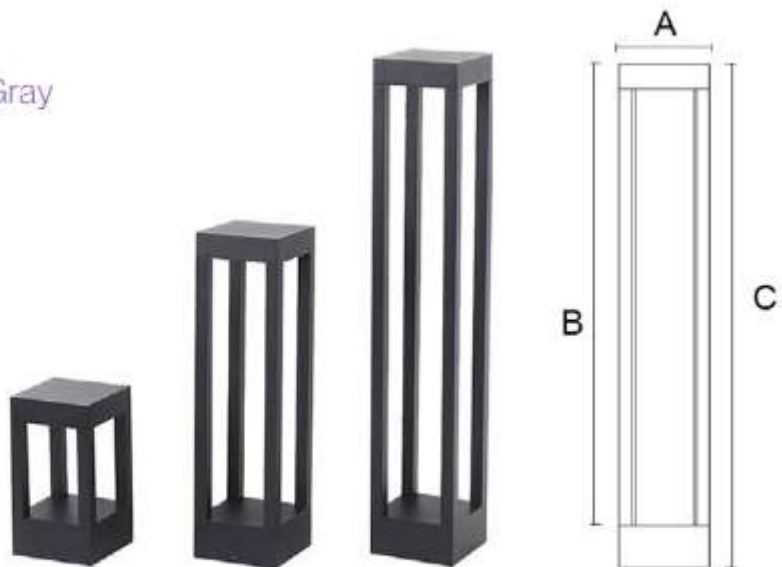

- **BL-346-BB16-077A** : A110 B250 C300 mm.
- **BL-346-BB16-077B** : A110 B550 C600 mm.
- **BL-346-BB16-077C** : A110 B850 C900 mm.