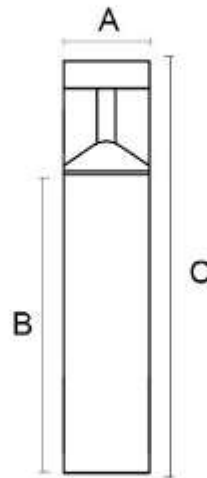

Material Diffuse : PC Body : Aluminum **IP54**

BL-346-BB19-C005

Body color : Black / Dark Gray / Sliver Gray

- Sliver Gray
- Dark Gray
- Black

Lamp Type : LED

Power : 10W

LM : 800

CCT : 2700K-6000K

PF : 0.6

Voltage : AC110-265V

CRI : 80-90

- **BL-346-BB19-C005A** : A125 B100 C300 mm.
- **BL-346-BB19-C005B** : A125 B400 C600 mm.
- **BL-346-BB19-C005C** : A125 B700 C900 mm.

Material Diffuse : PC Body : Aluminum **IP54**

BL-346-BB19-C006

Body color : Black / Dark Gray / Sliver Gray

- Sliver Gray
- Dark Gray
- Black

Lamp Type : LED

Power : 10W

LM : 800

CCT : 2700K-6000K

PF : 0.6

Voltage : AC110-265V

CRI : 80-90