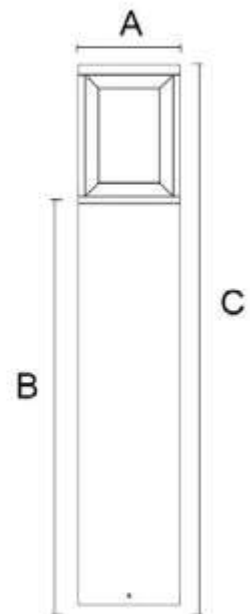

- **BL-346-BB21-BL11A** : A150 B100 C300 mm.
- **BL-346-BB21-BL11B** : A150 B400 C600 mm.
- **BL-346-BB21-BL11C** : A150 B700 C900 mm.

**Material** Diffuse : Acrylic Body : Aluminum **IP54**