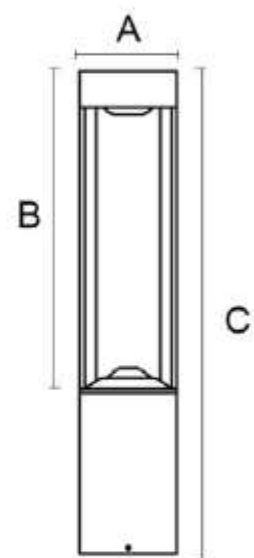

- **BL-346-BB19-C002A** : A120 B400 C600 mm.
- **BL-346-BB19-C002B** : A120 B700 C900 mm.