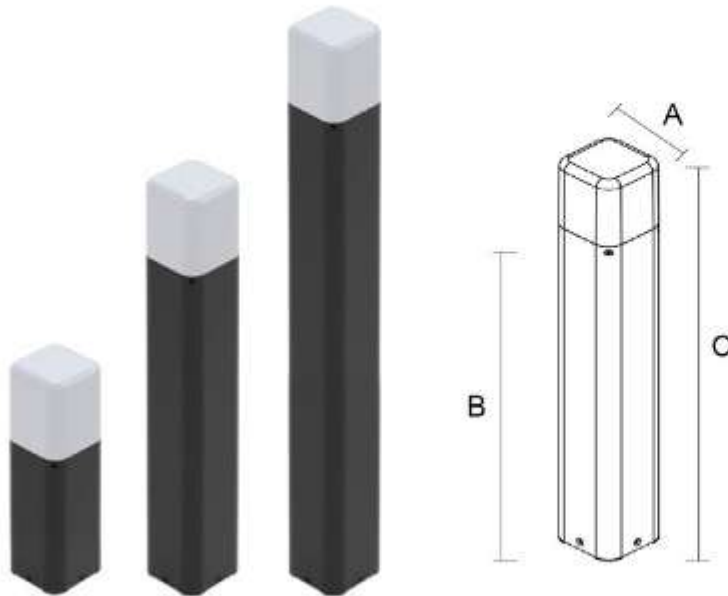

**Material** Diffuse : PC Body : Aluminum

**IP54**

**BL-346-BB23-0216**

Body color : Black / Dark Gray / Sliver Gray

-  Sliver Gray
-  Dark Gray
-  Black

Lamp Type : E14 / GU10

- **BL-346-BB23-021603** : A90 B200 C300 mm.
- **BL-346-BB23-021606** : A90 B500 C600 mm.
- **BL-346-BB23-021609** : A90 B800 C900 mm.