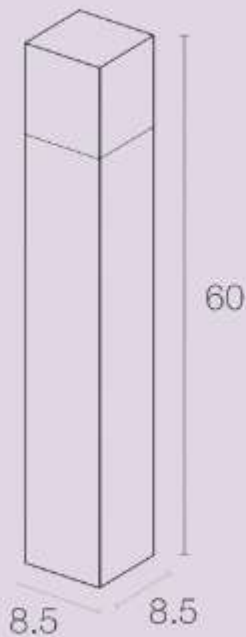

# Bollard

**Material :** Die-cast Aluminium Acrylic **IP54**

4020

4043

4020

4043

8114B

8110B