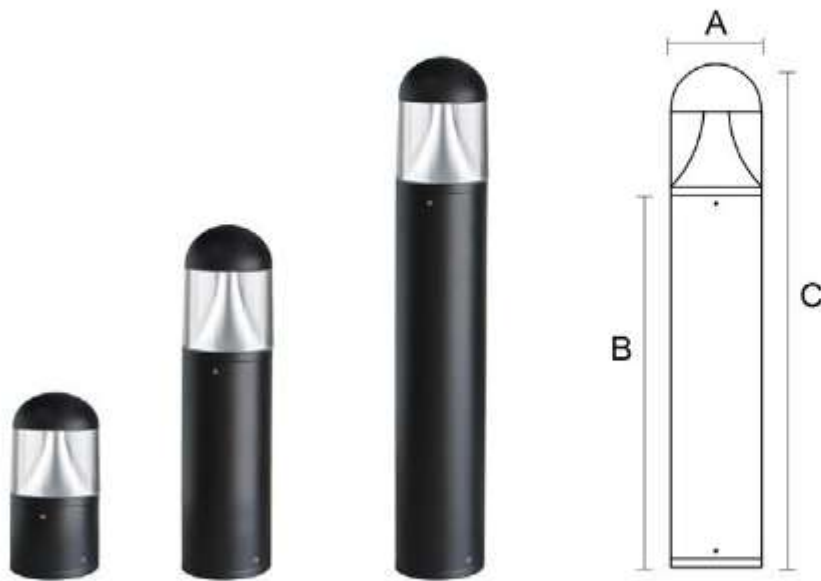

Material Diffuse : PC Body : Aluminum

IP54

BL-346-BB18-C002

Body color : Black / Dark Gray / Sliver Gray

- Sliver Gray
- Dark Gray
- Black

- **BL-346-BB18-C002A-300** : AØ90 B160 C300 mm.
- **BL-346-BB18-C002A-600** : AØ90 B460 C600 mm.
- **BL-346-BB18-C002A-900** : AØ90 B760 C900 mm.

Lamp Type : LED
Power : 6W
LM : 480
CCT : 2700K-6000K
PF : 0.6
Voltage : AC110-265V
CRI : 80-90

- **BL-346-BB18-C002B-300** : AØ108 B143 C300 mm.
- **BL-346-BB18-C002B-600** : AØ108 B443 C600 mm.
- **BL-346-BB18-C002B-900** : AØ108 B743 C900 mm.

Lamp Type : LED
Power : 9W
LM : 720
CCT : 2700K-6000K
PF : 0.6
Voltage : AC110-265V
CRI : 80-90

- **BL-346-BB18-C002C-300** : AØ150 B104 C300 mm.
- **BL-346-BB18-C002C-600** : AØ150 B404 C600 mm.
- **BL-346-BB18-C002C-900** : AØ150 B704 C900 mm.

Lamp Type : LED
Power : 12W
LM : 960
CCT : 2700K-6000K
PF : 0.6
Voltage : AC110-265V
CRI : 80-90