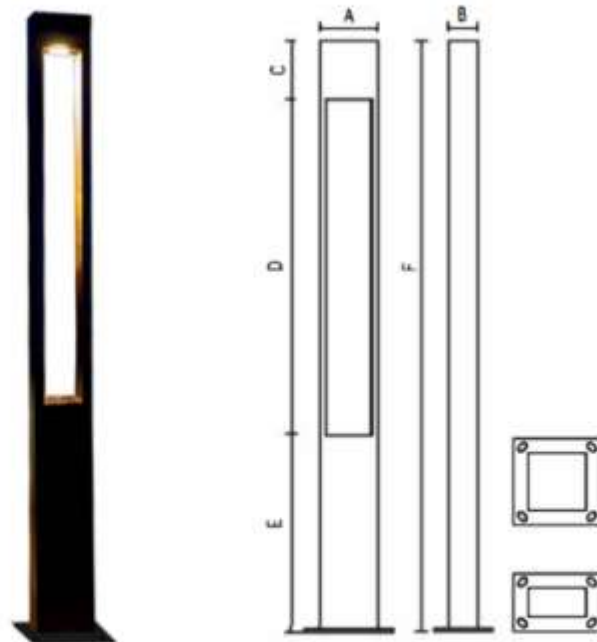

- **POLE-346-PB-T009** : A200 B100 C200 D1300 E1000 F2500 mm. Power : 20W LM : 1600
- **POLE-346-PB-T009/150** : A150 B150 C100 D1300 E1100 F2500 mm. Power : 20W LM : 1600
- **POLE-346-PB-T009/150** : A200 B200 C100 D1300 E1100 F2500 mm. Power : 30W LM : 2400