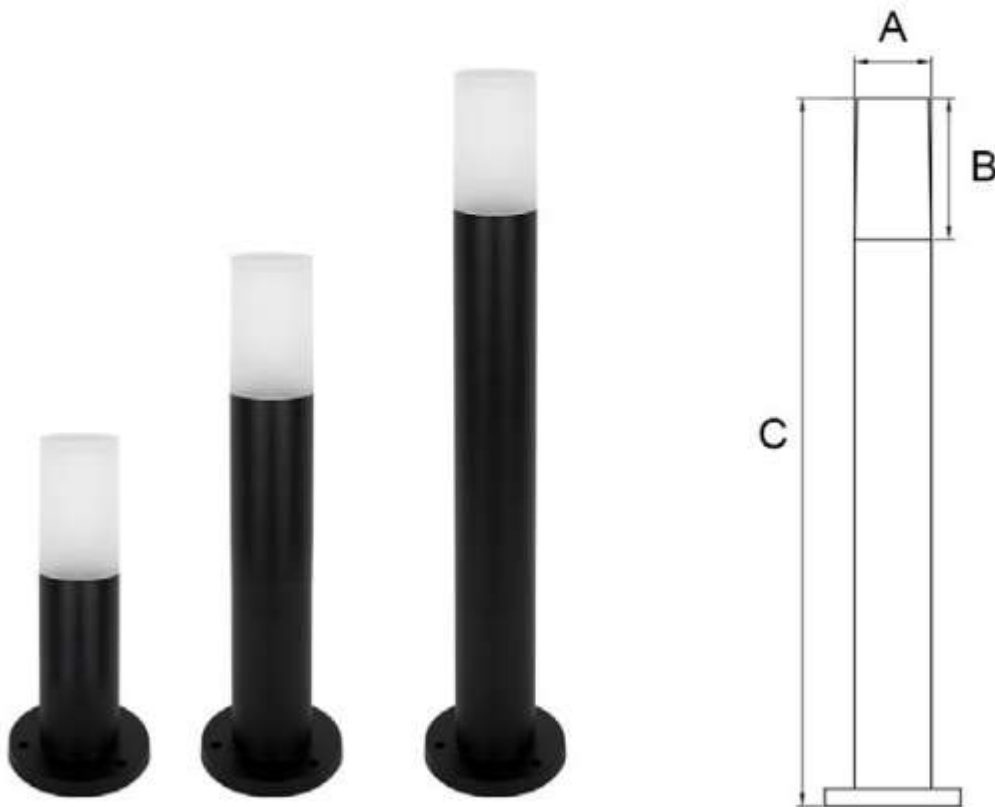

Material Diffuse : Acrylic Body : Aluminum **IP54**

BL-346-BB23-0222

Body color : Black / Dark Gray / Sliver Gray

- Sliver Gray
- Dark Gray
- Black

Lamp Type : LED

CCT : 2700K-6000K

PF : 0.6

Voltage : AC110-265V

CRI : 80-90

- **BL-346-BB23-022203** : AØ65 B120 C300 mm. Power : 5W LM : 400
- **BL-346-BB23-022206** : AØ65 B120 C600 mm. Power : 5W LM : 400
- **BL-346-BB23-022209** : AØ65 B120 C900 mm. Power : 5W LM : 400
- **BL-346-BB23-022303** : AØ90 B120 C300 mm. Power : 10W LM : 800
- **BL-346-BB23-022306** : AØ90 B120 C600 mm. Power : 10W LM : 800
- **BL-346-BB23-022309** : AØ90 B120 C900 mm. Power : 10W LM : 800
- **BL-346-BB23-022403** : AØ108 B120 C300 mm. Power : 12W LM : 960
- **BL-346-BB23-022406** : AØ108 B120 C600 mm. Power : 12W LM : 960
- **BL-346-BB23-022409** : AØ108 B120 C900 mm. Power : 12W LM : 960