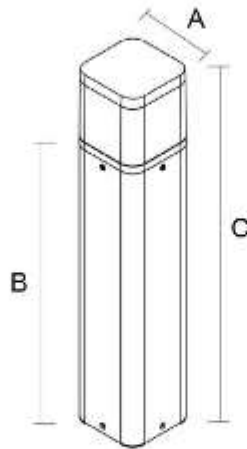

Material Diffuse : PC Body : Aluminum **IP54**

BL-346-BB23-0212

Body color : Black / Dark Gray / Sliver Gray

- Sliver Gray
- Dark Gray
- Black

Lamp Type : LED

Power : 10W

LM : 800

CCT : 2700K-6000K

PF : 0.6

Voltage : AC110-265V

CRI : 80-90

- **BL-346-BB23-021203** : A90 B200 C300 mm.
- **BL-346-BB23-021206** : A90 B500 C600 mm.
- **BL-346-BB23-021209** : A90 B800 C900 mm.
- **BL-346-BB23-021303** : A120 B170 C300 mm.
- **BL-346-BB23-021306** : A120 B470 C600 mm.
- **BL-346-BB23-021309** : A120 B770 C900 mm.