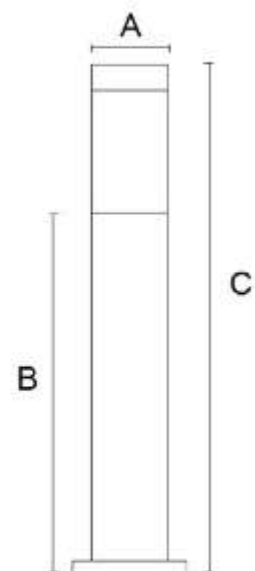

- **BL-346-BB21-BL13A** : A90 B165 C300 mm.
- **BL-346-BB21-BL13B** : A90 B465 C600 mm.
- **BL-346-BB21-BL13C** : A90 B765 C900 mm.