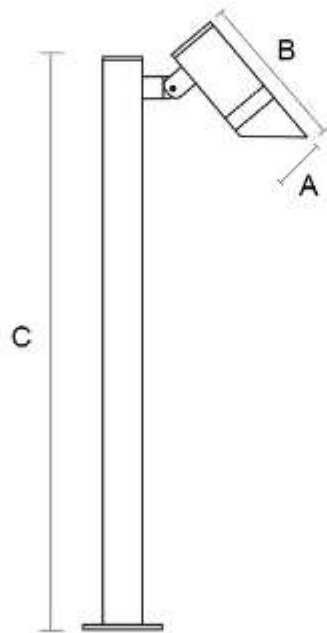

Material Diffuse : Glass Body : Aluminum

IP65