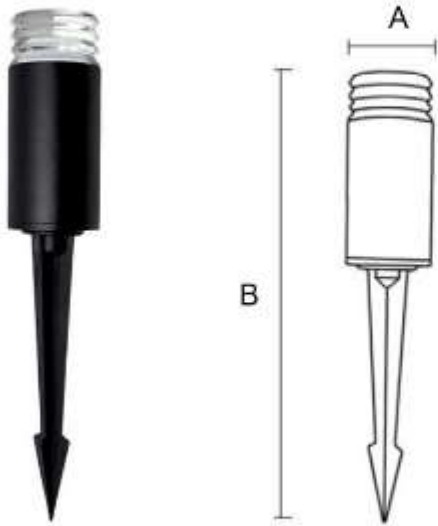

### FL-346-FB-60129

Body color : Black / Dark Gray / Sliver Gray

-  Sliver Gray
-  Dark Gray
-  Black

Lamp Type : LED , GU10/MR16

CCT : 2700K-6000K

Voltage : AC110-265V

CRI : 80-90

- **FL-346-FB-60129S**: A Ø50 B120 C340 mm. Power: 3W LM: 240 PF: 0.6
- **FL-346-FB-60129L**: A Ø65 B140 C360 mm. Power: 5W LM: 400 PF: 0.6
- **FL-346-FB-60129L (GU10/MR16)**: A Ø65 B140 C360 mm.