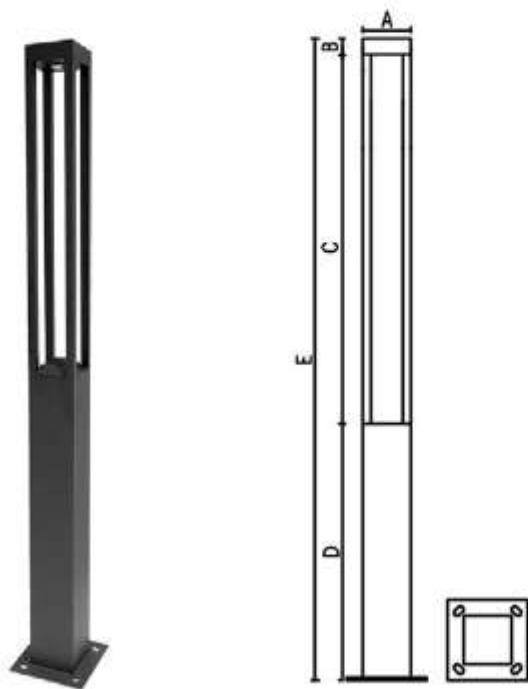

Material Diffuse : Glass Body : Aluminum **IP54**

POLE-346-PB-T016

Body color : Black / Dark Gray / Sliver Gray

- Sliver Gray
- Dark Gray
- Black

Lamp Type : LED

Power : 20W

LM : 1600

CCT : 2700K-6000K

PF : 0.9

Voltage : AC110-265V

CRI : 80-90

- **POLE-346-PB-T016** : A150 B50 C1450 D1000 E2500 mm.

Material Diffuse : PC Body : Aluminum **IP54**

POLE-346-PB-T017

Body color : Black / Dark Gray / Sliver Gray

- Sliver Gray
- Dark Gray
- Black

Lamp Type : LED

Power : 20W

LM : 1600

CCT : 2700K-6000K

PF : 0.9

Voltage : AC110-265V

CRI : 80-90