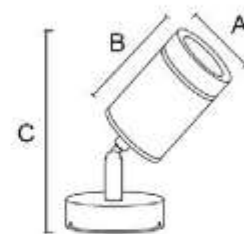

Material Diffuse : Glass Body : Aluminum **IP65**

FL-346-FB18-601

Body color : Black / Dark Gray / Sliver Gray

- Sliver Gray
- Dark Gray
- Black

Lamp Type : LED , GU10/MR16

Power : 10W

LM : 800

CCT : 2700K-6000K

PF : 0.6

Voltage : AC110-265V

CRI : 80-90

- **FL-346-FB18-601** : AØ65 B145 C400 mm.

Material Diffuse : Glass Body : Aluminum **IP65**

FL-346-FB18-604

Body color : Black / Dark Gray / Sliver Gray

- Sliver Gray
- Dark Gray
- Black

Lamp Type : LED , GU10/MR16

Power : 10W

LM : 800

CCT : 2700K-6000K

PF : 0.6

Voltage : AC110-265V

CRI : 80-90

MB18-606

- **FL-346-FB18-604** : AØ58 B95 C180 mm.
- **FL-346-FB18-606** : AØ58 B175 C260 mm.