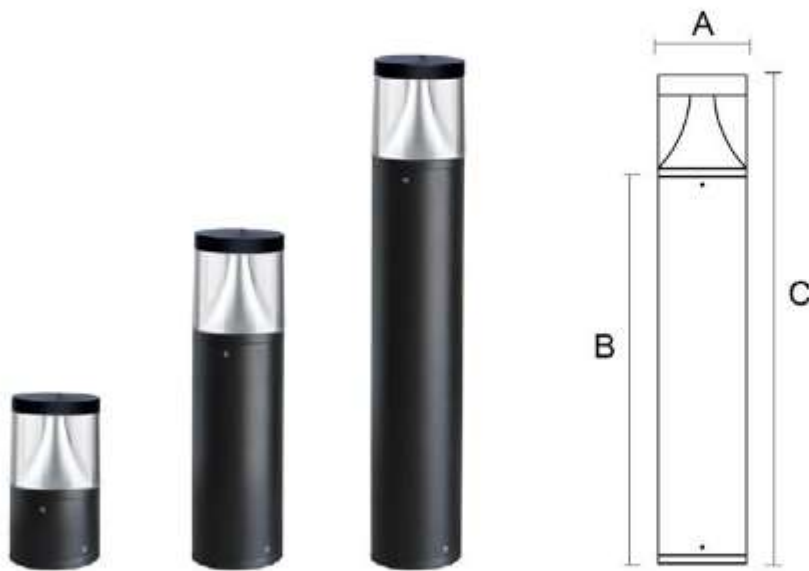

Material Diffuse : PC Body : Aluminum

IP54

BL-346-BB18-C001

Body color : Black / Dark Gray / Sliver Gray

- Sliver Gray
- Dark Gray
- Black

- **BL-346-BB18-C001A-300** : AØ90 B180 C300 mm.
- **BL-346-BB18-C001A-600** : AØ90 B480 C600 mm.
- **BL-346-BB18-C001A-900** : AØ90 B780 C900 mm.

Lamp Type : LED
Power : 6W
LM : 480
CCT : 2700K-6000K
PF : 0.6
Voltage : AC110-265V
CRI : 80-90

- **BL-346-BB18-C001B-300** : AØ108 B175 C300 mm.
- **BL-346-BB18-C001B-600** : AØ108 B475 C600 mm.
- **BL-346-BB18-C001B-900** : AØ108 B775 C900 mm.

Lamp Type : LED
Power : 9W
LM : 720
CCT : 2700K-6000K
PF : 0.6
Voltage : AC110-265V
CRI : 80-90

- **BL-346-BB18-C001C-300** : AØ150 B155 C300 mm.
- **BL-346-BB18-C001C-600** : AØ150 B455 C600 mm.
- **BL-346-BB18-C001C-900** : AØ150 B755 C900 mm.

Lamp Type : LED
Power : 12W
LM : 960
CCT : 2700K-6000K
PF : 0.6
Voltage : AC110-265V
CRI : 80-90