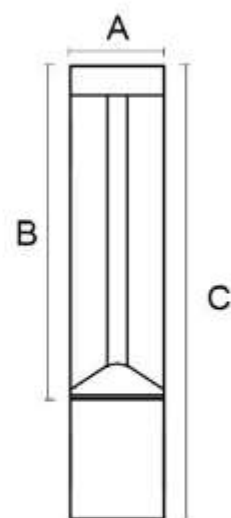

- **BL-346-BB19-C006A** : A120 B400 C600 mm.
- **BL-346-BB19-C006B** : A120 B700 C900 mm.