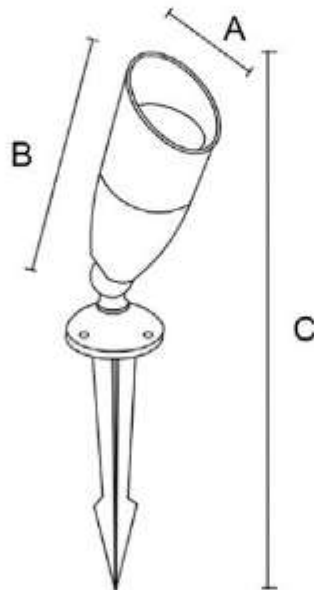

Material Diffuse : Glass Body : Aluminum **IP65**

FL-346-FB18-601

Body color : Black / Dark Gray / Sliver Gray

- Sliver Gray
- Dark Gray
- Black

Lamp Type : LED , GU10/MR16

Power : 10W

LM : 800

CCT : 2700K-6000K

PF : 0.6

Voltage : AC110-265V

CRI : 80-90

- **FL-346-FB18-601** : AØ65 B145 C400 mm.

Material Diffuse : Glass Body : Aluminum **IP65**

FL-346-FB18-604

Body color : Black / Dark Gray / Sliver Gray

- Sliver Gray
- Dark Gray
- Black

Lamp Type : LED , GU10/MR16

Power : 10W

LM : 800

CCT : 2700K-6000K

PF : 0.6

Voltage : AC110-265V

CRI : 80-90