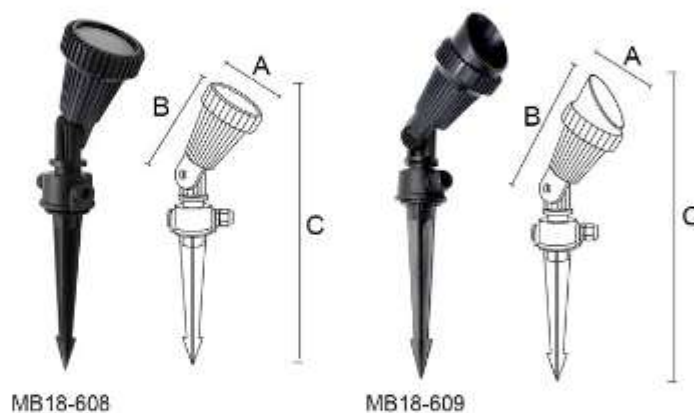

FL-346-FB18-608

Body color : Black

- Black

LGU10/MR16

- **FL-346-FB18-608** : AØ75 B135 C395 mm.
- **FL-346-FB18-609** : AØ75 B175 C430 mm.