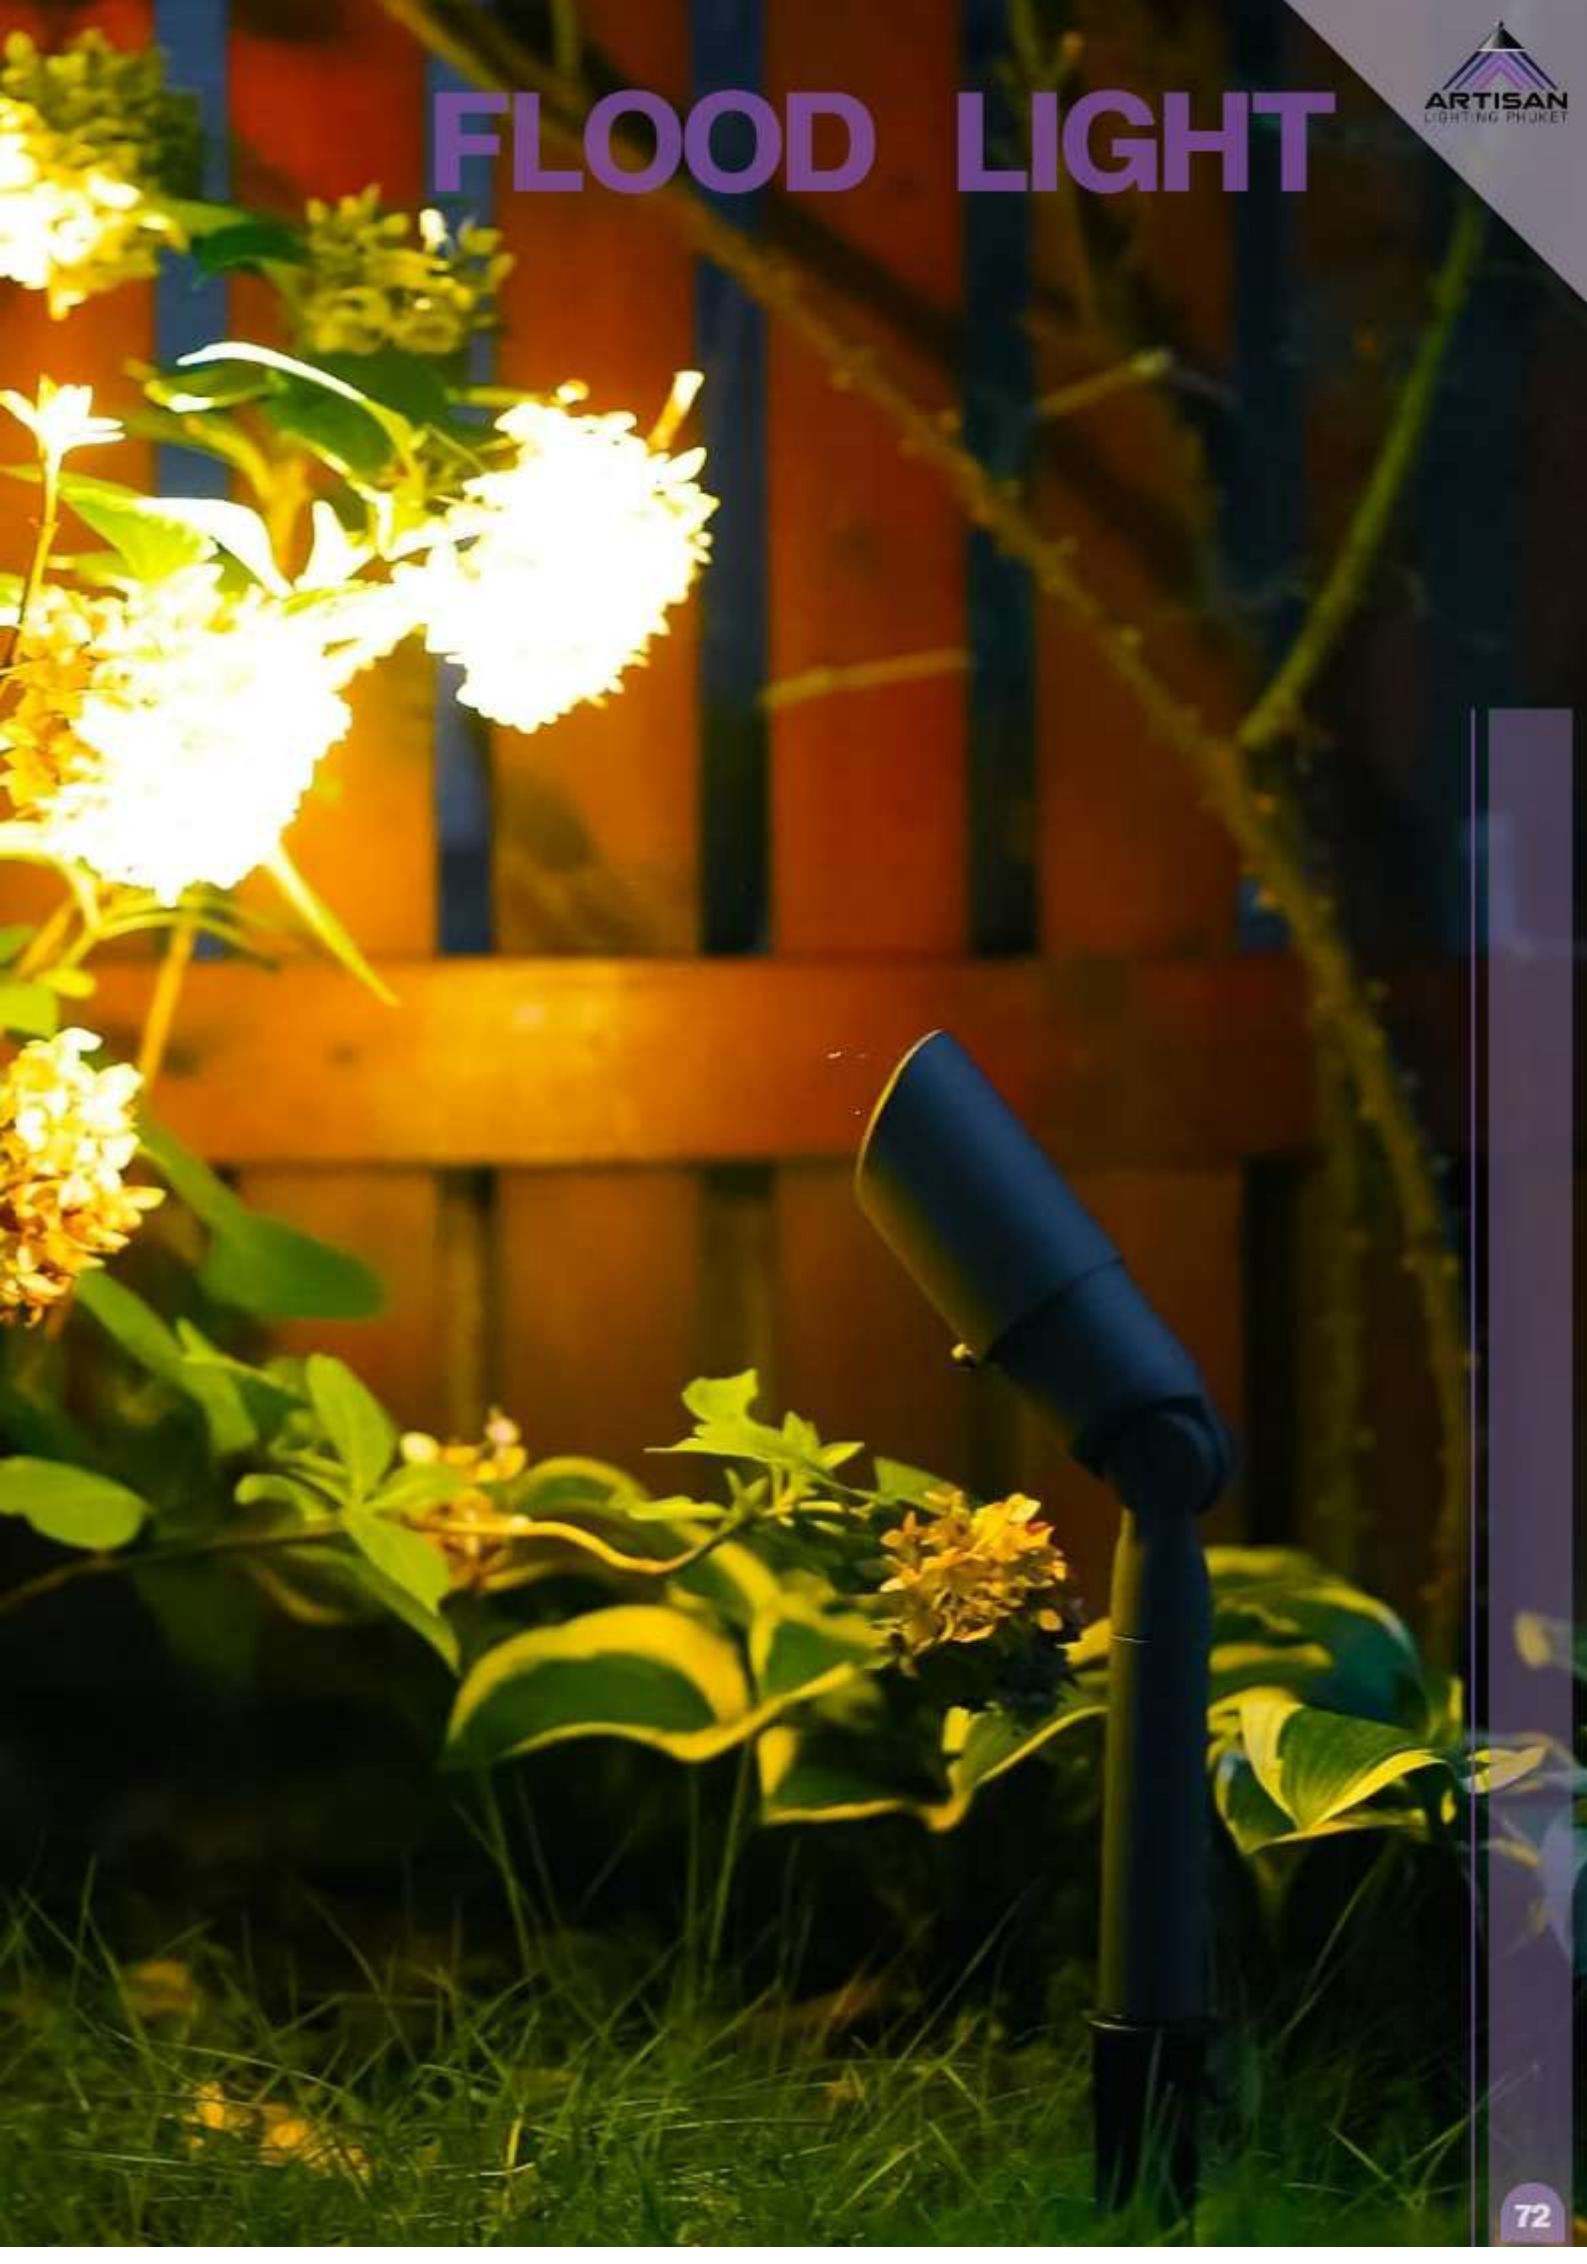

FLOOD LIGHT