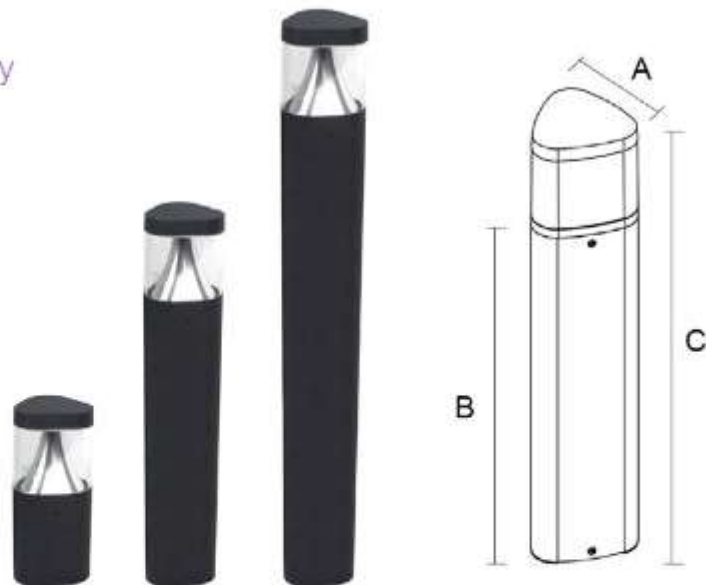

- **BL-346-BB23-021003** : A90 B200 C300 mm.
- **BL-346-BB23-021006** : A90 B500 C600 mm.
- **BL-346-BB23-021009** : A90 B800 C900 mm.
- **BL-346-BB23-021103** : A125 B170 C300 mm.
- **BL-346-BB23-021106** : A125 B470 C600 mm.
- **BL-346-BB23-021109** : A125 B770 C900 mm.