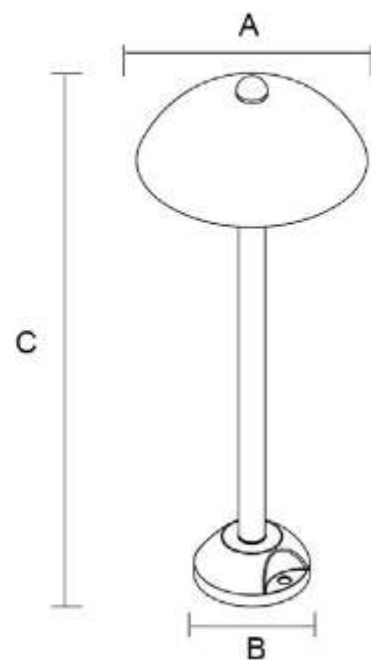

- **BL-346-BB23-0203** : A0200 B0200 C550 mm.