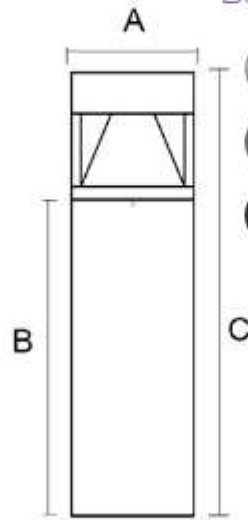

Material Diffuse : PC Body : Aluminum **IP54**

BL-346-BB18-C023

Body color : Black / Dark Gray / Sliver Gray

- Sliver Gray
- Dark Gray
- Black

Lamp Type : LED
CCT : 2700K-6000K
PF : 0.6
Voltage : AC110-265V
CRI : 80-90

- **BL-346-BB18-C023A/150** : AØ150 B60 C200 mm. Power : 12W LM : 960
- **BL-346-BB18-C023B/150** : AØ150 B360 C500 mm. Power : 12W LM : 960
- **BL-346-BB18-C023C/150** : AØ150 B660 C800 mm. Power : 12W LM : 960
- **BL-346-BB18-C023A/200** : AØ200 B60 C200 mm. Power : 20W LM : 1600
- **BL-346-BB18-C023B/200** : AØ200 B360 C500 mm. Power : 20W LM : 1600
- **BL-346-BB18-C023C/200** : AØ200 B660 C800 mm. Power : 20W LM : 1600

Material Diffuse : PC Body : Aluminum **IP54**

BL-346-BB18-C024

Body color : Black / Dark Gray / Sliver Gray

- Sliver Gray
- Dark Gray
- Black

Lamp Type : LED
Power : 12W
LM : 960
CCT : 2700K-6000K
PF : 0.6
Voltage : AC110-265V
CRI : 80-90