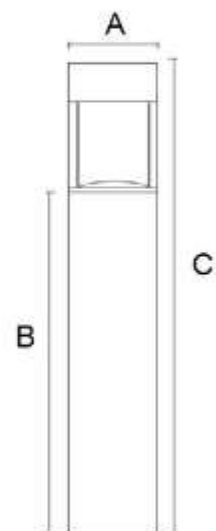

- **BL-346-BB21-BL07A** : AØ200 B100 C300 mm.
- **BL-346-BB21-BL07B** : AØ200 B400 C600 mm.
- **BL-346-BB21-BL07C** : AØ200 B700 C900 mm.