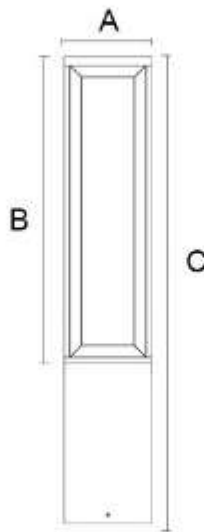

- **BL-346-BB21-BL11A** : A150 B100 C300 mm.
- **BL-346-BB21-BL11B** : A150 B400 C600 mm.
- **BL-346-BB21-BL11C** : A150 B700 C900 mm.

**Material** Diffuse : Acrylic Body : Aluminum **IP54**