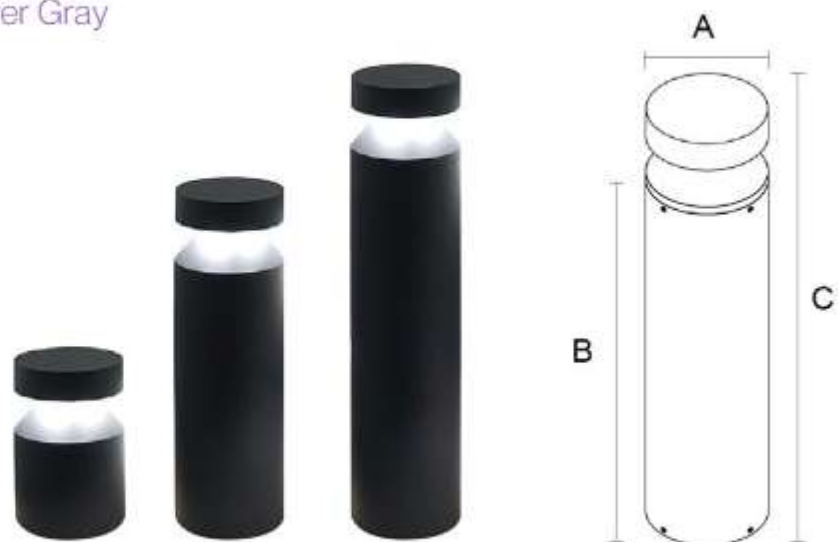

- **BL-346-BB23-020802** : AØ200 B60 C200 mm.
- **BL-346-BB23-020805** : AØ200 B360 C500 mm.
- **BL-346-BB23-020808** : AØ200 B660 C800 mm.