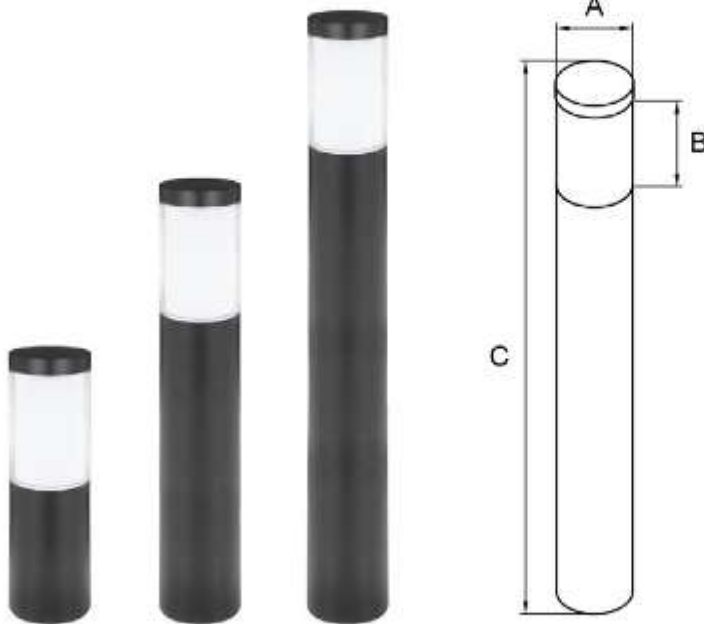

Material Diffuse : PC Body : Aluminum

IP54

BL-346-BB23-0225

Body color : Black / Dark Gray / Sliver Gray

- Sliver Gray
- Dark Gray
- Black

Lamp Type : LED

Power : 5W

LM : 400

CCT : 2700K-6000K

PF : 0.6

Voltage : AC110-265V

CRI : 80-90

- **BL-346-BB23-022503** : AØ76 B110 C300 mm.
- **BL-346-BB23-022506** : AØ76 B110 C600 mm.
- **BL-346-BB23-022509** : AØ76 B110 C900 mm.

Material Diffuse : PC Body : Aluminum

IP54

BL-346-BB23-0226

Body color : Black / Dark Gray / Sliver Gray

- Sliver Gray
- Dark Gray
- Black

Lamp Type : LED

Power : 9W

LM : 720

CCT : 2700K-6000K

PF : 0.6

Voltage : DC24V

CRI : 80-90