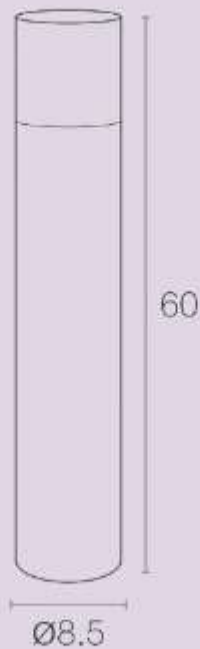

# Bollard

**Material :** Die-cast Aluminium Acrylic **IP54**

4020

4043

4020

4043

8114B

8110B