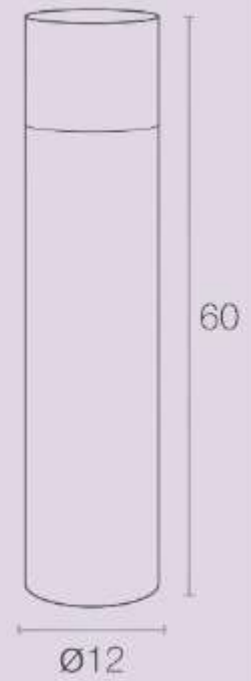

# Bollard

**Material :** Die-cast Aluminium Acrylic **IP54**

4020

4043

4020

4043

8114B

8110B