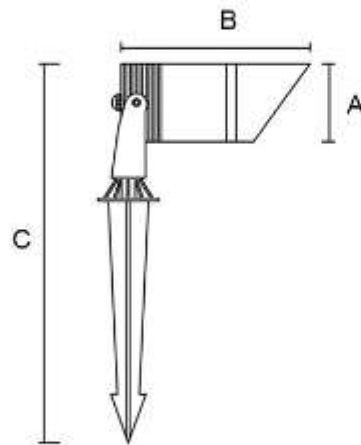

Material Diffuse : Glass Body : Aluminum **IP65**

FL-346-FB18-614

Body color : Black / Dark Gray / Sliver Gray

- Sliver Gray
- Dark Gray
- Black

Lamp Type : LED , GU10/MR16

CCT : 2700K-6000K

Voltage : AC110-265V

CRI : 80-90

- **FL-346-FB18-614S** : A Ø50 B125 C292 mm. Power: 5W LM: 400 PF: 0.6
- **FL-346-FB18-614M** : A Ø64 B138 C310 mm. Power: 10W LM: 800 PF: 0.6
- **FL-346-FB18-614L** : A Ø76 B185 C372 mm. Power: 15W LM: 1200 PF: 0.6
- **FL-346-FB18-614XL** : A Ø90 B168 C400 mm. Power: 20W LM: 1600 PF: 0.95
- **FL-346-FB18-614XXL** : A Ø108 B220 C410 mm. Power: 30W LM: 2400 PF: 0.95
- **FL-346-FB18-614M (GU10/MR16)** : A Ø60 B138 C310 mm.

Material Diffuse : Glass Body : Aluminum **IP65**

FL-346-FB18-615

Body color : Black / Dark Gray / Sliver Gray

- Sliver Gray
- Dark Gray
- Black

Lamp Type : LED , GU10/MR16

CCT : 2700K-6000K

Voltage : AC110-265V

CRI : 80-90