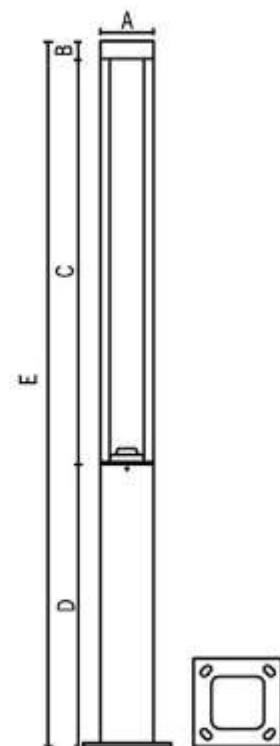

Lamp Type : LED

Power : 20W

LM : 1600

CCT : 2700K-6000K

PF : 0.9

Voltage : AC110-265V

CRI : 80-90

• **POLE-346-PB-T002** : A120 B45 C1455 D1000 E2500 mm.