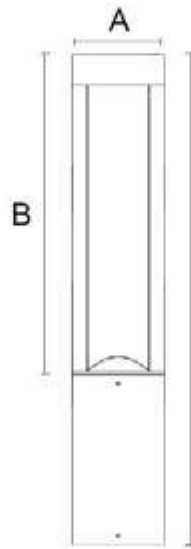

- **BL-346-BB21-BL03A** : AØ150 B100 C300 mm.
- **BL-346-BB21-BL03B** : AØ150 B400 C600 mm.
- **BL-346-BB21-BL03C** : AØ150 B700 C900 mm.

**Material** Diffuse : Glass Body : Aluminum **IP54**

**BL-346-BB21-BL04**