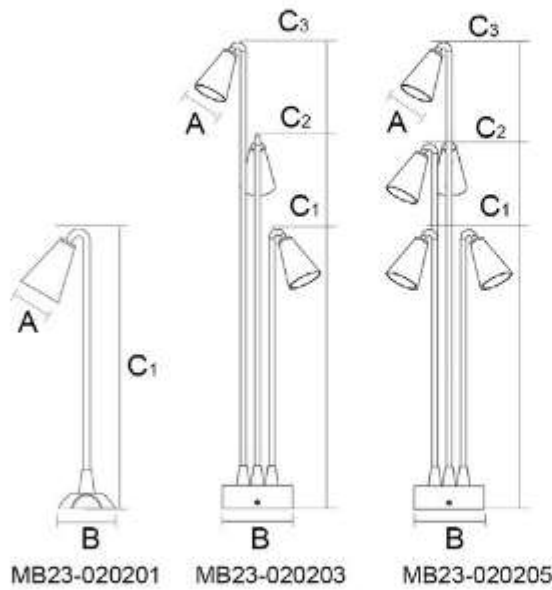

Material Diffuse : PC Body : Aluminum **IP54**

BL-346-BB23-0202

Body color : Black / Dark Gray / Sliver Gray

- Sliver Gray
- Dark Gray
- Black

Lamp Type : LED
CCT : 2700K-6000K
PF : 0.6
Voltage : AC110-265V
CRI : 80-90

- **BL-346-BB23-020201** : A075 B0150 C₁600 C₂- C₃- mm. Power : 1*3W LM : 240
- **BL-346-BB23-020203** : A075 B0150 C₁600 C₂800 C₃1000 mm. Power : 3*3W LM : 720
- **BL-346-BB23-020205** : A075 B0150 C₁600 C₂800 C₃1000 mm. Power : 5*3W LM : 1200

Material Diffuse : PC Body : PVC **IP54**

BL-346-BB23-0203

Body color : Black / Dark Gray / Sliver Gray

- Sliver Gray
- Dark Gray
- Black

Lamp Type : LED
Power : 7W
LM : 560
CCT : 2700K-6000K
PF : 0.6
Voltage : AC110-265V
CRI : 80-90