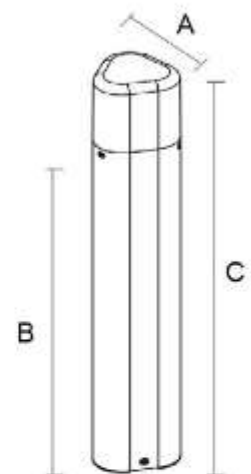

Material Diffuse : PC Body : Aluminum **IP54**

BL-346-BB23-0214

Body color : Black / Dark Gray / Sliver Gray

- Sliver Gray
- Dark Gray
- Black

Lamp Type : E14 / GU10

- **BL-346-BB23-021403** : A90 B200 C300 mm.
- **BL-346-BB23-021406** : A90 B500 C600 mm.
- **BL-346-BB23-021409** : A90 B800 C900 mm.
- **BL-346-BB23-021503** : A125 B140 C300 mm.
- **BL-346-BB23-021506** : A125 B440 C600 mm.
- **BL-346-BB23-021509** : A125 B740 C900 mm.