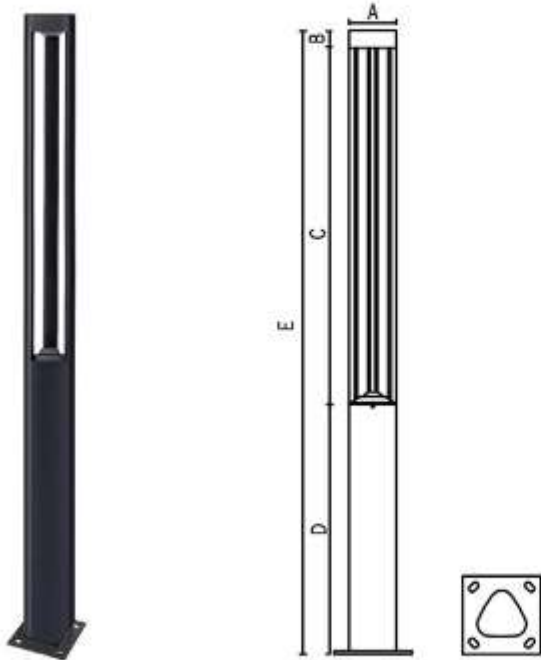

Voltage : AC110-265V

CRI : 80-90

- **POLE-346-PB-T007** : A120 B45 C1455 D1000 E2500 mm.

**Material** Diffuse : Glass Body : Aluminum **IP54**