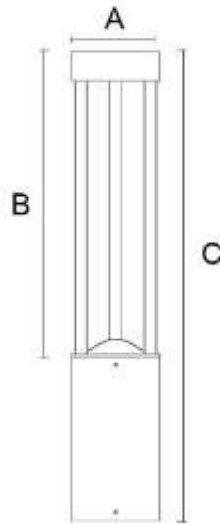

- **BL-346-BB18-C013A** : A150 B150 C200 mm.
- **BL-346-BB18-C013B** : A150 B150 C500 mm.
- **BL-346-BB18-C013C** : A150 B150 C800 mm.

**Material** Diffuse : PC Body : Aluminum

**IP54**

**BL-346-BB18-C014**

- **BL-346-BB18-C024A** : A150 B60 C200 mm.
- **BL-346-BB18-C024B** : A150 B360 C500 mm.
- **BL-346-BB18-C024C** : A150 B660 C800 mm.

**Material** Diffuse : PC Body : Aluminum **IP54**

PF : 0.6

Voltage : AC110-265V

CRI : 80-90

- **BL-346-BB21-BL01A** : AØ150 B100 C300 mm.
- **BL-346-BB21-BL01B** : AØ150 B400 C600 mm.
- **BL-346-BB21-BL01C** : AØ150 B700 C900 mm.

**Material** Diffuse : Glass Body : Aluminum **IP54**