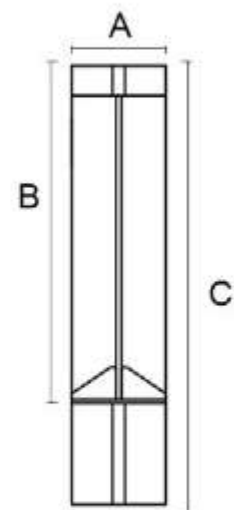

- **BL-346-BB19-C004A** : A120 B400 C600 mm.
- **BL-346-BB19-C004B** : A120 B700 C900 mm.