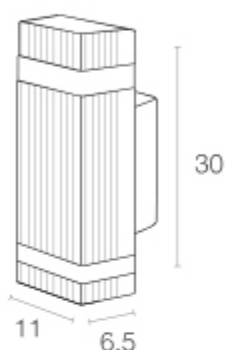

E27 x 2

WA-247-10-3102-BK