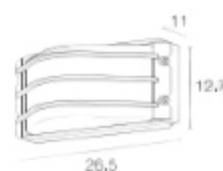

E27 x 1

W28 x L16.3 x H12 cm.

• WA-247-10-1102-S

- Black
- White

E27 x 1

WØ19 x L19 x H9.5 cm.

• WA-247-10-1102-L

- Black
- White

E27 x 1

WØ25.3 x L25.3 x H11.5 cm.

• WA-247-10-F3001-BK

Aluminium | Glass

E27 x 1

W21 x L10.8 x H9.5 cm.

Wall Light

Material : Die-Cast Aluminium | Glass **IP54**

• WA-247-10-1209-BK-S/L

E27 x 1

S : W10.5 x L9 x H21 cm.

L : W15.7 x L12 x H28 cm.

• WA-247-10-8010-S • WA-247-10-8010-L

● Black

○ White

E27 x 1