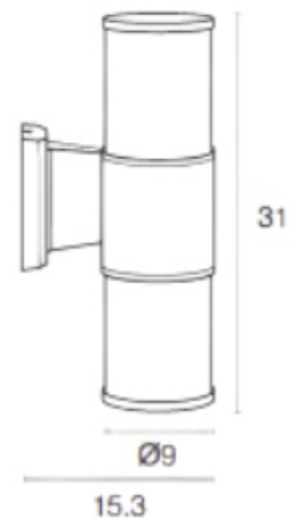

Wall Light

Material : Die-Cast Aluminium | Tempered Glass

IP54

E27x2

E27x2

WA-247-10-2004-BK

WA-247-10-2004-GY