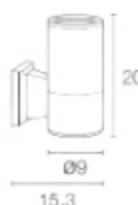

E27x1

WA-247-10-L3301-BK

E27x1

WA-247-10-XL3301-BK

E27 (PAR38) x1

WA-247-10-L3301-SL

E27x1

WA-247-10-XL3301-SL

E27 (PAR38) x1

Dimension : Unit of cm.

3301
M

3301
L

3301
XL

Wall Light

Material : Die-Cast Aluminium | Tempered Glass
European Quality

IP54