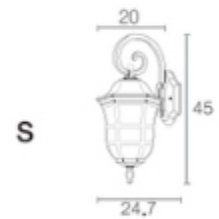

E27 x 1

- WA-247-10-014-WD-MC
- WA-247-10-014-WD-MC-M

E27 x 1

- WA-247-10-017-WD-S-BK
- WA-247-10-017-WD-M-BK
- WA-247-10-017-WD-L

E27 x 1

Wall Light

Wall Light

Material : Die-Cast Aluminium | Glass
Dimension : Unit of cm.