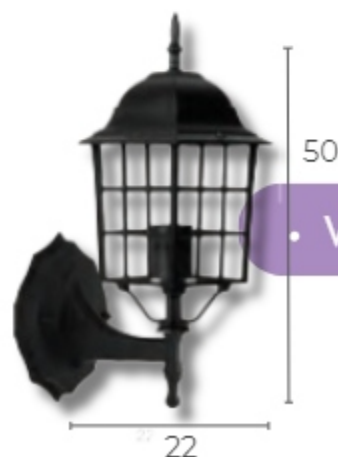

50

• WA-247-10-5024W-BK

E27 x 1

22