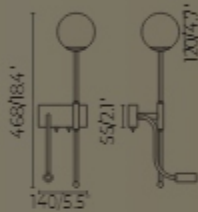

WA-300-UNO-BA-010 **New**

- black
- white

G9*1 9W 3000K CRI>85 Driver
Body metal
lampshade glass

110- 50-
240V 60Hz
x2

WA-300-UNO-BA-012 **New**

- black
- white

G9*1 9W 3000K CRI>85 Driver
Body metal
lampshade glass

110- 50-
240V 60Hz
x2