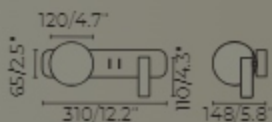

WA-300-UNO-BA-014 **New**

- black
- white

G9*1 9W 3000K CRI>85 Driver
Body metal
lampshade grass