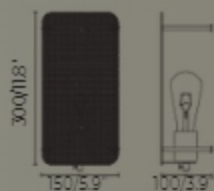

■ bronze

E27*1 7W 3000K CRI>85 Driver
Body metal+aluminum

⊕ F **IP20** 220- 50-
240V 60Hz

WA-300-UNO-BA-047 New

● black
■ glod

E27*1 7W 3000K CRI>85 Driver
Body metal+aluminum

□ F **IP20** 220- 50-
240V 60Hz