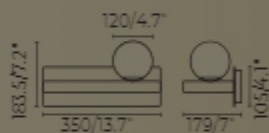

110-240V 50-60Hz 330° 90°

WA-300-UNO-BA-017 **New**

- black + walnut
- white + walnut
- white + light wood

G9*1 7W 3000K CRI>85 Driver
Body metal + walnut
lampshade grass

WA-300-UNO-BA-014 **New**

- black
- white