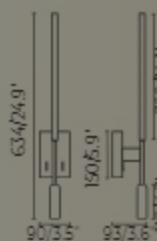

WA-300-UNO-BA-015 **New**

- black
- white

G9*1 9W 3000K CRI>85 Driver
Body metal
lampshade glass

IP20 110- 50-
240V 60Hz 30°

WA-300-UNO-BA-013 **New**

- black
- white

SMD 12W 3000K CRI>85 Driver
Body metal

IP20 110- 50-
240V 60Hz 30°