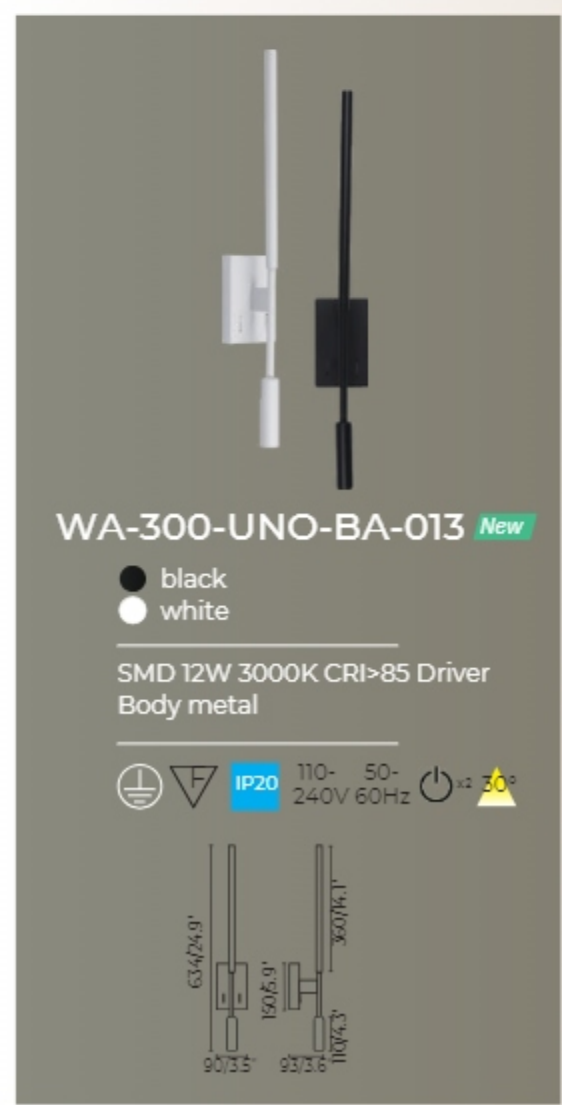

G9*1 9W 3000K CRI>85 Driver
Body metal
lampshade grass

WA-300-UNO-BA-015 **New**

- black
- white

G9*1 9W 3000K CRI>85 Driver
Body metal
lampshade glass

IP20 110- 50-
240V 60Hz 30°

WA-300-UNO-BA-013 **New**