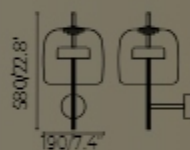

E14*2 7W 3000K CRI>85 Driver
Body metal
lampshade glass

 IP20 110- 50-
240V 60Hz

WA-300-UNO-WL034

- cognac color+gold
- smoky gray+gold

SMD 5W 3000K CRI>80 Driver
Body metal
lampshade grass

IP20 220-50-
240V 60Hz