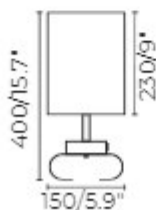

TA-300-UNO-TL003

- antique copper
- pearl black

E27*1 7W 3000K CRI>85 Driver
Body metal
lampshade shade textile