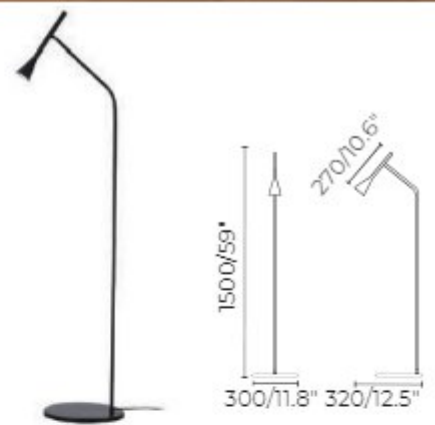

# Floor Lamp

**STL-300-UNO-FL018**

- black
- white

**E27\*1 7W 3000K CRI>85 Driver**  
**Body metal**

**STL-300-UNO-FL017**

- black
- white

**E27\*1 14W 3000K CRI>85 Driver**  
**Body metal**

**STL-300-UNO-FA002** *New*