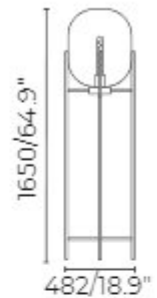

STL-300-UNO-FL043C

- cognac color
- smoky gray
- sea blue

E27*1 12W 3000K CRI>85 Driver

Body metal
lampshade glass