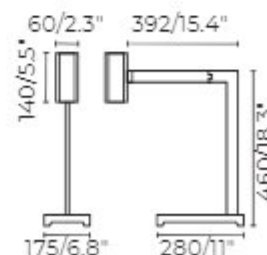

Press switch