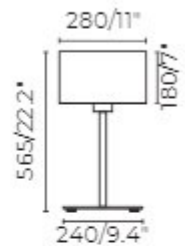

### TA-300-UNO-TL001

● black

**E27\*1 5W 3000K CRI>85 Driver**

**Body** metal

**lampshade** shade textile

100-240V