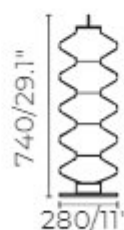

## TA-300-UNO-TL039

white+sand nickel

**SMD 14W 3000K CRI>85 Driver**

**Body** metal

**lampshade** glass

100-240V