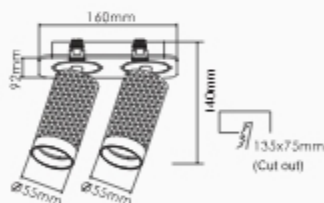

### SP-321-03812-1X

LED : CREE/Bridgelux  
 Power : 12W  
 Flux(Lm) : 850Lm  
 Material : Aluminum

15° 24° 36° 60°

50PCS