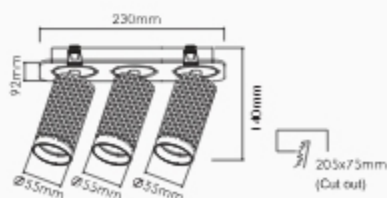

### SP-321-03812-2X

LED : CREE/Bridgelux  
 Power : 2x12W  
 Flux(Lm) : 1700Lm  
 Material : Aluminum

15° 24° 36° 60°

20PCS