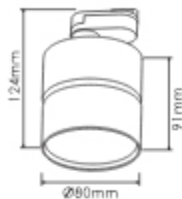

### TRA-321-02530

LED: CREE/Bridgelux  
 Power: 30W  
 Flux(Lm): 1860Lm  
 Material: Aluminum

15° 24° 36° 60°

20PCS

COLOR  
 ■ Sand Black  
 ■ Sand White