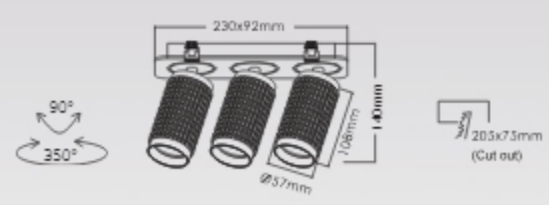

# SPOT LIGHT

**SP-321-03812-1B**

LED: CREE/Bridgelux  
Power: 12W  
Flux(Lm): 810Lm  
Material: Aluminum

**SP-321-03812-2B**

LED: CREE/Bridgelux  
Power: 2x12W  
Flux(Lm): 1680Lm  
Material: Aluminum

**SP-321-03812-3B**