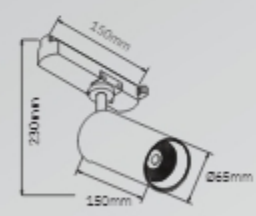

### TRA-321-0011E

LED: CREE/Bridgelux  
 Power: 20W  
 Flux(Lm): 1350Lm  
 Material: Aluminum

15° 24° 36° 60°

20PCS