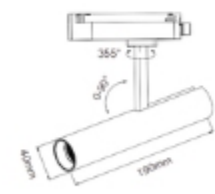

## TRA-321-0432E

LED: CREE/Bridgelux  
 Power: 20W  
 Flux(Lm): 1320Lm  
 Material: Aluminum

100°

20PCS