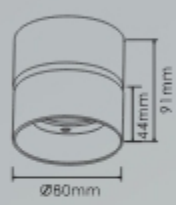

15° 24° 36° 60°

20PCS

**SP-321-0270E**

LED: Bridgelux  
Power: 12W  
Flux(Lm): 880Lm  
Material: Aluminum

**SP-321-0271E**

LED: CREE/Bridgelux  
Power: 12W  
Flux(Lm): 950Lm  
Material: Aluminum

**SP-321-0272E**