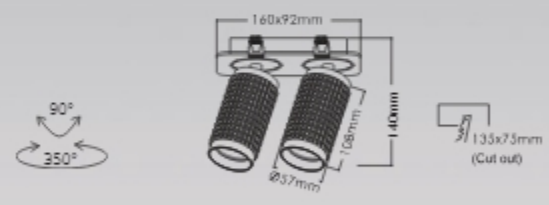

# SPOT LIGHT

**SP-321-03812-1B**

LED: CREE/Bridgelux  
Power: 12W  
Flux(Lm): 810Lm  
Material: Aluminum

**SP-321-03812-2B**

LED: CREE/Bridgelux  
Power: 2x12W  
Flux(Lm): 1680Lm  
Material: Aluminum

**SP-321-03812-3B**