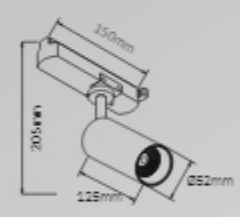

### TRA-321-0010E

LED: CREE/Bridgelux  
 Power: 12W  
 Flux(Lm): 810Lm  
 Material: Aluminum

15° 24° 36° 60°

30PCS