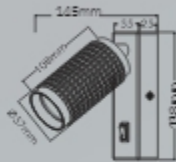

### SP-321-00312

LED: CREE/Bridgelux  
 Power: 2\*12W  
 Flux(Lm): 1680Lm  
 Material: Aluminum

15° 24° 36° 60°

30PCS