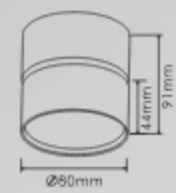

SP-321-0272E

LED: CREE/Bridgelux
Power: 12W
Flux(Lm): 680Lm
Material: Aluminum