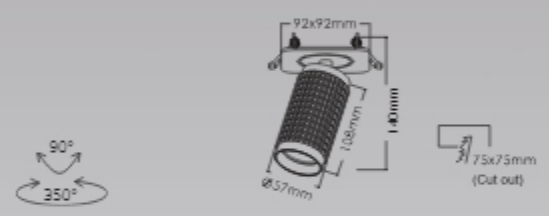

# SPOT LIGHT

**SP-321-03812-1B**

LED: CREE/Bridgelux  
Power: 12W  
Flux(Lm): 810Lm  
Material: Aluminum

**SP-321-03812-2B**

LED: CREE/Bridgelux  
Power: 2x12W  
Flux(Lm): 1680Lm  
Material: Aluminum

**SP-321-03812-3B**