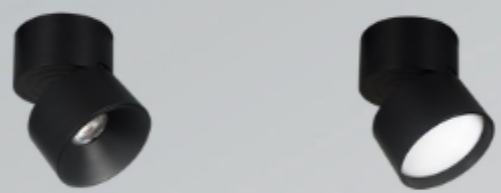

15° 24° 36° 60°

20PCS

**SP-321-0270E**

LED: Bridgelux  
Power: 12W  
Flux(Lm): 880Lm  
Material: Aluminum

**SP-321-0271E**

LED: CREE/Bridgelux  
Power: 12W  
Flux(Lm): 950Lm  
Material: Aluminum

**SP-321-0272E**