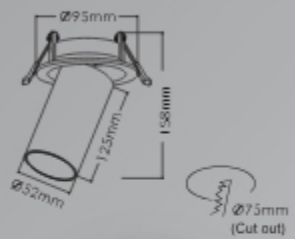

LED: CREE/Bridgelux  
Power: 3x12W  
Flux(Lm): 2550Lm  
Material: Aluminum

**SP-321-04312**

LED: CREE/Bridgelux  
Power: 12W  
Flux(Lm): 850Lm  
Material: Aluminum

10° 15° 24° 36° 60°

50PCS

**SP-321-03612**