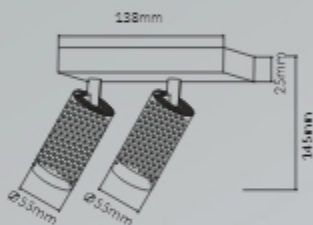

### SP-321-00112X

LED: CREE/Bridgelux  
 Power: 12W  
 Flux(Lm): 850Lm  
 Material: Aluminum

15° 24° 36° 60°

20PCS