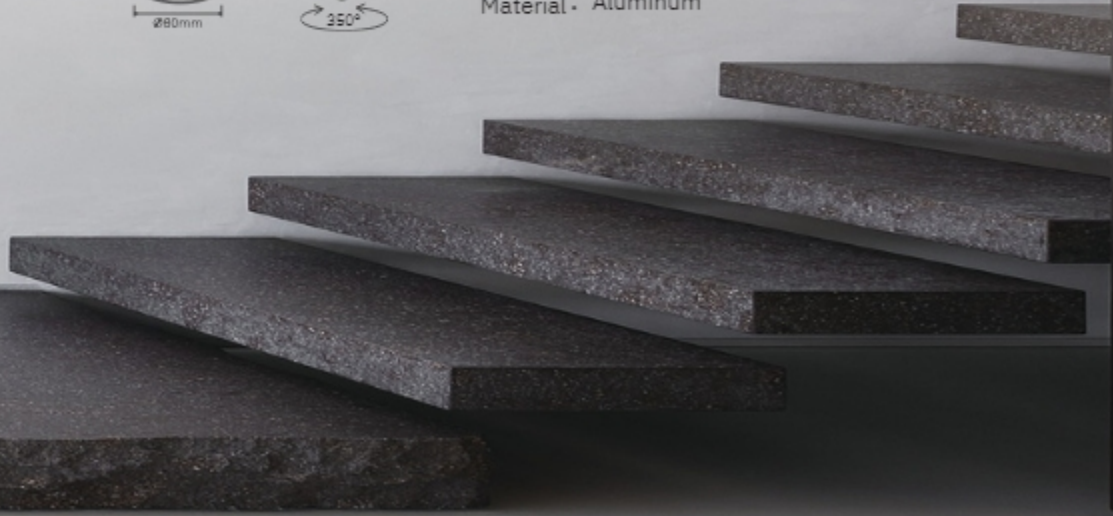

TRA-321-0273X

Material: Aluminum

40PCS