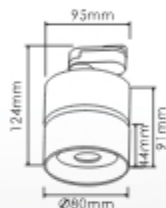

### TRA-321-0270E

LED: Bridgelux  
 Power: 12W  
 Flux(Lm): 880Lm  
 Material: Aluminum

100°

40PCS