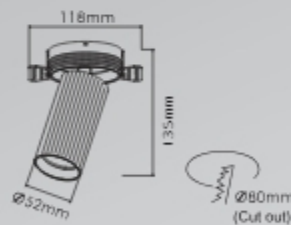

### SP-321-02012F

LED: CREE/Bridgelux  
 Power: 12W  
 Flux(Lm): 850Lm  
 Material: Aluminum

15° 24° 36° 60°

50PCS