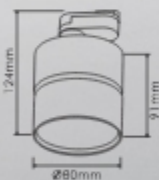

### TRA-321-0272E

LED: CREE/Bridgelux  
 Power: 12W  
 Flux(Lm): 682Lm  
 Material: Aluminum

15° 24° 36° 60°

40PCS