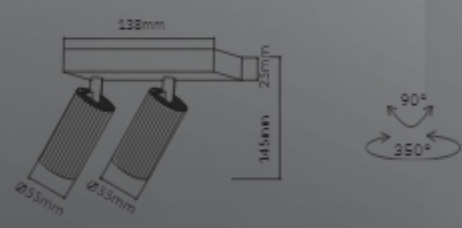

### SP-321-00112F

LED: CREE/Bridgelux  
 Power: 12W  
 Flux(Lm): 850Lm  
 Material: Aluminum

15° 24° 36° 60°

20PCS