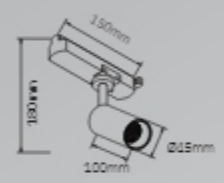

TRA-321-0010E

LED: CREE/Bridgelux
Power: 12W
Flux(Lm): 810Lm
Material: Aluminum

15° 24° 36° 60°

30PCS