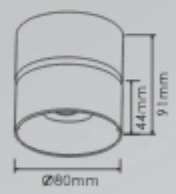

15° 24° 36° 60°

20PCS

**SP-321-0270E**

LED: Bridgelux  
Power: 12W  
Flux(Lm): 880Lm  
Material: Aluminum

**SP-321-0271E**

LED: CREE/Bridgelux  
Power: 12W  
Flux(Lm): 950Lm  
Material: Aluminum

**SP-321-0272E**