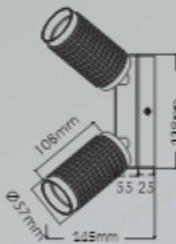

### SP-321-00112B

LED: CREE/Bridgelux  
 Power: 12W  
 Flux(Lm): 850Lm  
 Material: Aluminum

15° 24° 36° 60°

20PCS