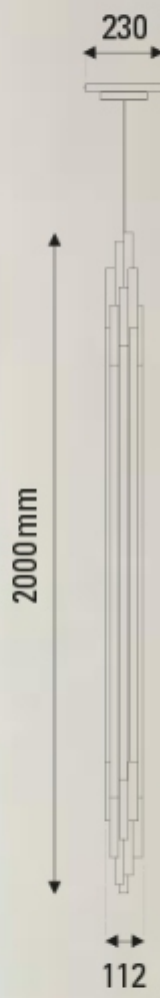

Size : Φ1000*H1500

PE-392-SD2302-1D

LED : COB#
Power : 8W
Size : $\Phi 680 \times H1500$

PE-392-SD2302-1BS

LED : COB#
Power : 5W
Size : $\Phi 140 \times H325 + H1500$

PE-392-SD2302-1BM

LED : COB#
Power : 5W
Size : $\Phi 140 \times H780 + H1500$

PE-392-SD2303-14B

LED : COB#
 Power : 45W
 Size : L1600*W560*H1500

PE-392-SD2303-18B

LED : COB#
 Power : 53W
 Size : L1800*W650*H1500

PE-392-SD2304-RM

LED : 2835#

Power : 12W

Size : $\Phi 450 \times H900$

PE-392-SD2309-CM

LED : 2835#

Power : 22W

Size : L1600*W77*H1500

PE-392-SD2309-CL

LED : 2835#

Power : 27W

Size : L2000*W77*H1500

PE-392-SD2305-HS

LED : 2835#
 Power : 17W
 Size : $\Phi 230 \times H2000$

PE-392-SD2305-HM

LED : 2835#
 Power : 22W
 Size : $\Phi 230 \times H2500$

PE-392-SD2305-HL

LED : 2835#
 Power : 27W
 Size : $\Phi 230 \times H3000$