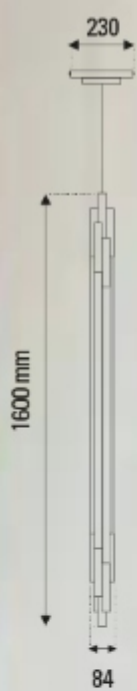

PE-392-SD2303-18R

LED : COB#

Power : 54W

Size : Φ 900*H1500

PE-392-SD2303-20R

LED : COB#
 Power : 62W
 Size : Φ 1000*H1500

PE-392-SD2303-10B

LED : COB#
 Power : 28W
 Size : L1200*W415*H1500

PE-392-SD2303-14B

LED : COB#
 Power : 45W
 Size : L1600*W560*H1500

PE-392-SD2303-18B

LED : COB#
 Power : 53W
 Size : L1800*W650*H1500

PE-392-SD2304-RM

LED : 2835#

Power : 12W

Size : $\Phi 450 \times H900$

PE-392-SD2309-CM

LED : 2835#

Power : 22W

Size : L1600*W77*H1500

PE-392-SD2309-CL

LED : 2835#

Power : 27W

Size : L2000*W77*H1500

PE-392-SD2305-HS

LED : 2835#
 Power : 17W
 Size : $\Phi 230 \times H2000$

PE-392-SD2305-HM

LED : 2835#
 Power : 22W
 Size : $\Phi 230 \times H2500$

PE-392-SD2305-HL

LED : 2835#
 Power : 27W
 Size : $\Phi 230 \times H3000$