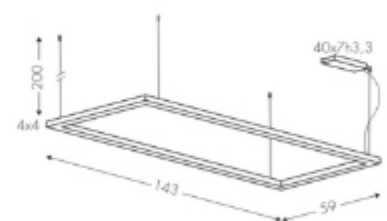

Size: L1525*W120*H1500

PE-392-SD2314-CM

LED : 2835#

Power : 32W

Size : L1200*W45*H1500

PE-392-SD2314-CL

LED : 2835#

Power : 48W

Size : L950*W25*H2000

PE-392-SD2319-CM

LED : 2835#

Power : 27W

Size : L1200*W25*H2000

PE-392-SD2319-CL

LED : 2835#

Power : 35W

Size : L1500*W25*H2000

PE-392-SX2317-2RM

LED : 2835#

Power : 83W

Size : Ø820+Ø650*H300mm

PE-392-SD2318-CM

LED : 2835#

Power : 62W

Size : L1150*W310*H2000mm

PE-392-SD2318-CL

LED : 2835#

Power : 88W

Size : L1430*W590*H2000mm

PE-392-SD2318-SS

LED : 2835#

Power : 50W