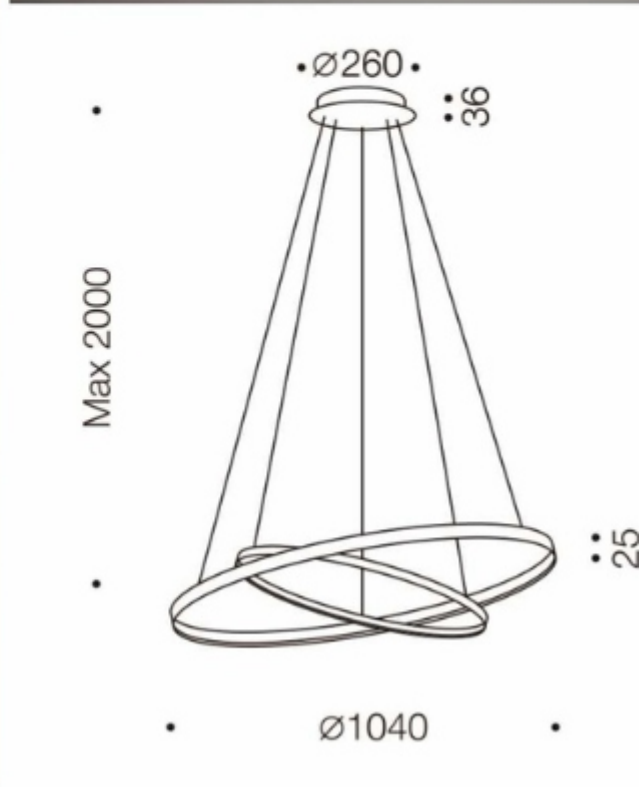

Size: L915*W120*H1500

PE-392-SD2315-CM

LED: 2835#

Power: 17W

Size: L1220*W120*H1500

PE-392-SD2315-CL

LED: 2835#

Power: 22W

Size: L1525*W120*H1500

PE-392-SD2314-CM

LED : 2835#

Power : 32W

Size : L1200*W45*H1500

PE-392-SD2314-CL

LED : 2835#

Power : 48W

Size : L1150*W310*H2000mm

PE-392-SD2318-CL

LED : 2835#

Power : 88W

Size : L1430*W590*H2000mm

PE-392-SD2318-SS

LED : 2835#

Power : 50W

Zirkel Square | 4x1.5m

PE-392-SD2201-SR

PE-392-SD2201-MR

PE-392-SD2201-LR

PE-392-SD2201-XLR

PE-392-SD2202-MR

PE-392-SD2204-5R

Max 6000