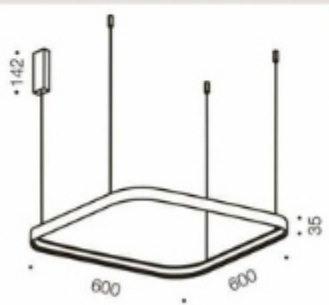

Size: L915*W120*H1500

PE-392-SD2315-CM

LED: 2835#

Power: 17W

Size: L1220*W120*H1500

PE-392-SD2315-CL

LED: 2835#

Power: 22W

Size: L1525*W120*H1500

PE-392-SD2314-CM

LED : 2835#

Power : 32W

Size : L1200*W45*H1500

PE-392-SD2314-CL

LED : 2835#

Power : 48W

Zirkel Square | 4x1.5m

PE-392-SD2201-SR

PE-392-SD2201-MR

PE-392-SD2201-LR

PE-392-SD2201-XLR

PE-392-SD2202-MR

PE-392-SD2204-5R

Max 6000

PE-392-SD2204-2H

PE-392-SD2204-3H

PE-392-SD2206-3C

PE-392-SD2205-1S

PE-392-SD2207-SS

PE-392-SD2207-SM

PE-392-SD2208-1RL

PE-392-SD8171-3RL