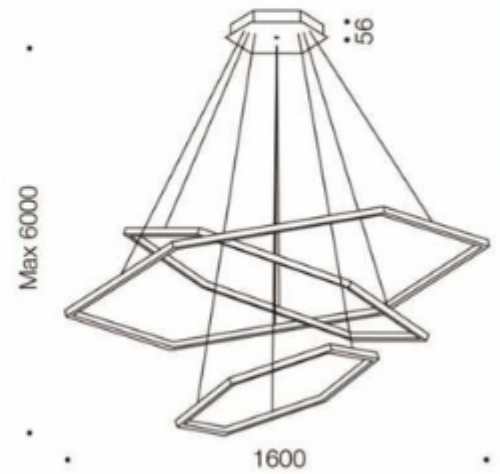

PE-392-SD2204-3H