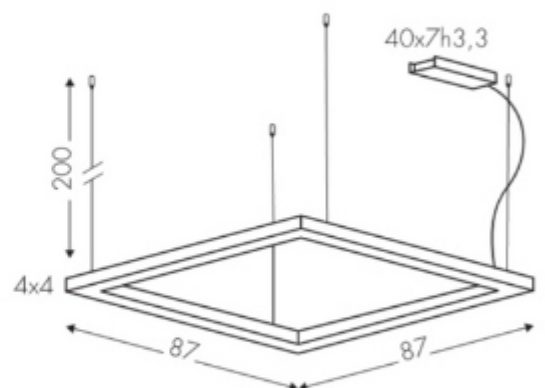

Size: L1525*W120*H1500

PE-392-SD2314-CM

LED : 2835#

Power : 32W

Size : L1200*W45*H1500

PE-392-SD2314-CL

LED : 2835#

Power : 48W

Size : L1500*W25*H2000

PE-392-SX2317-2RM

LED : 2835#

Power : 83W

Size : Ø820+Ø650*H300mm

PE-392-SD2318-CM

LED : 2835#

Power : 62W

Size : L1150*W310*H2000mm

PE-392-SD2318-CL

LED : 2835#

Power : 88W

Size : L1430*W590*H2000mm

PE-392-SD2318-SS

LED : 2835#

Power : 50W

Size : L590*W590*H2000mm

PE-392-SD2318-SM

LED : 2835#

Power : 75W

Size : L870*W870*H2000mm

PE-392-SX2306-RM

LED : 2835#

Power : 28W