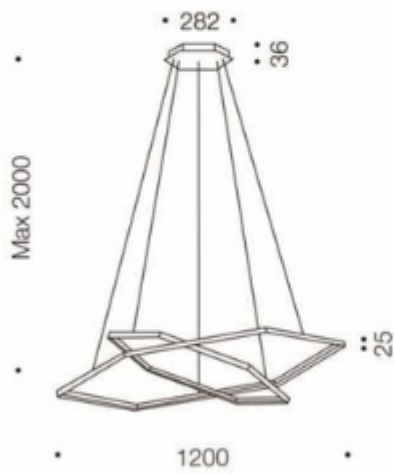

Size: L915*W120*H1500

PE-392-SD2315-CM

LED: 2835#

Power: 17W

Size: L1220*W120*H1500

PE-392-SD2315-CL

LED: 2835#

Power: 22W

Size: L1525*W120*H1500

PE-392-SD2314-CM

LED : 2835#

Power : 32W

Size : L1200*W45*H1500

PE-392-SD2314-CL

LED : 2835#

Power : 48W

Size : L950*W25*H2000

PE-392-SD2319-CM

LED : 2835#

Power : 27W

Size : L1200*W25*H2000

PE-392-SD2319-CL

LED : 2835#

Power : 35W

Zirkel Square | 4x1.5m

PE-392-SD2201-SR

PE-392-SD2201-MR

PE-392-SD2201-LR

PE-392-SD2201-XLR

PE-392-SD2202-MR

PE-392-SD2204-5R

Max 6000