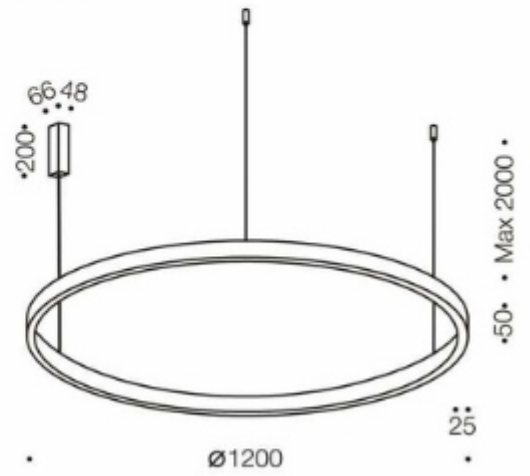

PE-392-SD2208-1RL