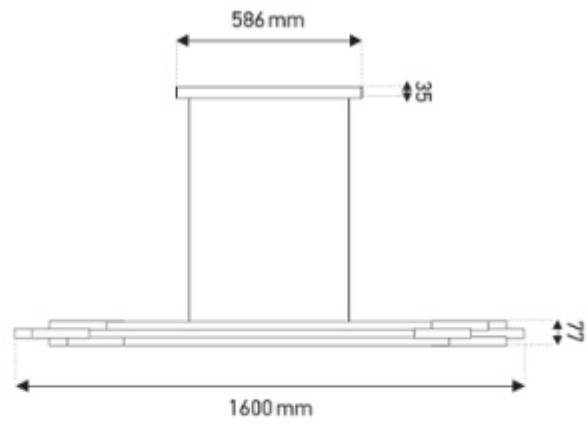

PE-392-SD2309-CM

LED : 2835#

Power : 22W

Size : L1600*W77*H1500

PE-392-SD2309-CL

LED : 2835#

Power : 27W

Size : L2000*W77*H1500