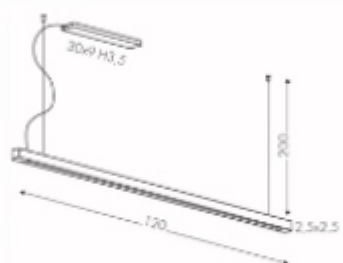

Size: L915*W120*H1500

PE-392-SD2315-CM

LED: 2835#

Power: 17W

Size: L1220*W120*H1500

PE-392-SD2315-CL

LED: 2835#

Power: 22W

Size: L1525*W120*H1500

PE-392-SD2314-CM

LED : 2835#

Power : 32W

Size : L1200*W45*H1500

PE-392-SD2314-CL

LED : 2835#

Power : 48W

Size : L1800*W45*H1500

PE-392-SB2314-CS

LED : 2835#

Power : 5.7W

Size : L200*W45*H90

PE-392-SD2319-CS

LED : 2835#

Power : 21W

Size : L950*W25*H2000

PE-392-SD2319-CM

LED : 2835#

Power : 27W

Size : L1200*W25*H2000

PE-392-SD2319-CL

LED : 2835#

Power : 35W