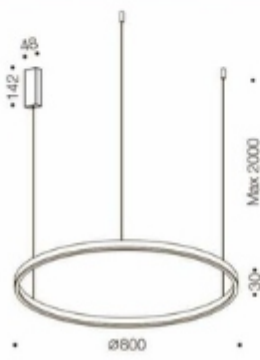

Size: L915*W120*H1500

PE-392-SD2315-CM

LED: 2835#

Power: 17W

Size: L1220*W120*H1500

PE-392-SD2315-CL

LED: 2835#

Power: 22W

Size: L1525*W120*H1500

PE-392-SD2314-CM

LED : 2835#

Power : 32W

Size : L1200*W45*H1500

PE-392-SD2314-CL

LED : 2835#

Power : 48W

Size : L950*W25*H2000

PE-392-SD2319-CM

LED : 2835#

Power : 27W

Size : L1200*W25*H2000

PE-392-SD2319-CL

LED : 2835#

Power : 35W

Zirkel Square | 4x1.5m

PE-392-SD2201-SR

PE-392-SD2201-MR

PE-392-SD2201-LR

PE-392-SD2201-XLR

PE-392-SD2202-MR

PE-392-SD2204-5R

Max 6000