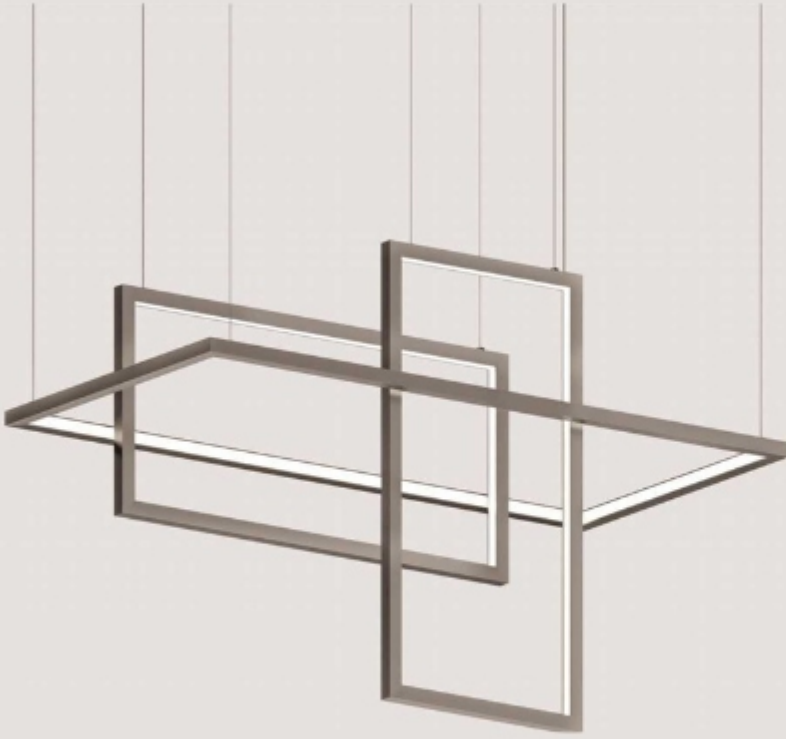

PE-392-SD2206-3C