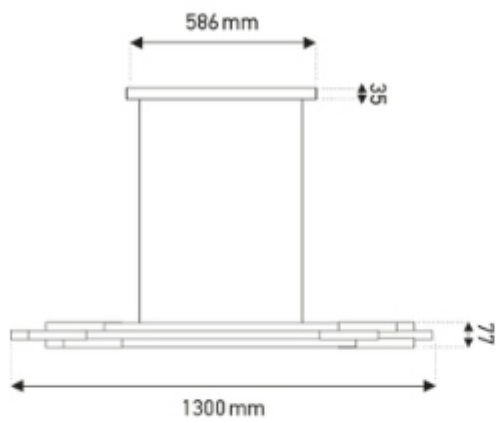

PE-392-SD2309-CS

LED : 2835#

Power : 17W

Size : L1300*W77*H1500

PE-392-SD2309-CM

LED : 2835#

Power : 22W

Size : L1600*W77*H1500

PE-392-SD2309-CL

LED : 2835#

Power : 27W

Size : L2000*W77*H1500