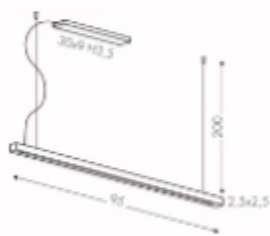

Size: L915*W120*H1500

PE-392-SD2315-CM

LED: 2835#

Power: 17W

Size: L1220*W120*H1500

PE-392-SD2315-CL

LED: 2835#

Power: 22W

Size: L1525*W120*H1500

PE-392-SD2314-CM

LED : 2835#

Power : 32W

Size : L1200*W45*H1500

PE-392-SD2314-CL

LED : 2835#

Power : 48W

Size : L1800*W45*H1500

PE-392-SB2314-CS

LED : 2835#

Power : 5.7W

Size : L200*W45*H90

PE-392-SD2319-CS

LED : 2835#

Power : 21W

Size : L950*W25*H2000

PE-392-SD2319-CM

LED : 2835#

Power : 27W

Size : L1200*W25*H2000

PE-392-SD2319-CL

LED : 2835#

Power : 35W