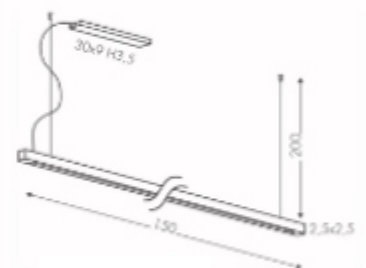

Size: L1525*W120*H1500

PE-392-SD2314-CM

LED : 2835#

Power : 32W

Size : L1200*W45*H1500

PE-392-SD2314-CL

LED : 2835#

Power : 48W

Size : L1800*W45*H1500

PE-392-SB2314-CS

LED : 2835#

Power : 5.7W

Size : L200*W45*H90

PE-392-SD2319-CS

LED : 2835#

Power : 21W

Size : L950*W25*H2000

PE-392-SD2319-CM

LED : 2835#

Power : 27W

Size : L1200*W25*H2000

PE-392-SD2319-CL

LED : 2835#

Power : 35W

Size : L1500*W25*H2000

PE-392-SX2317-2RM

LED : 2835#

Power : 83W

Size : Ø820+Ø650*H300mm

PE-392-SD2318-CM

LED : 2835#

Power : 62W