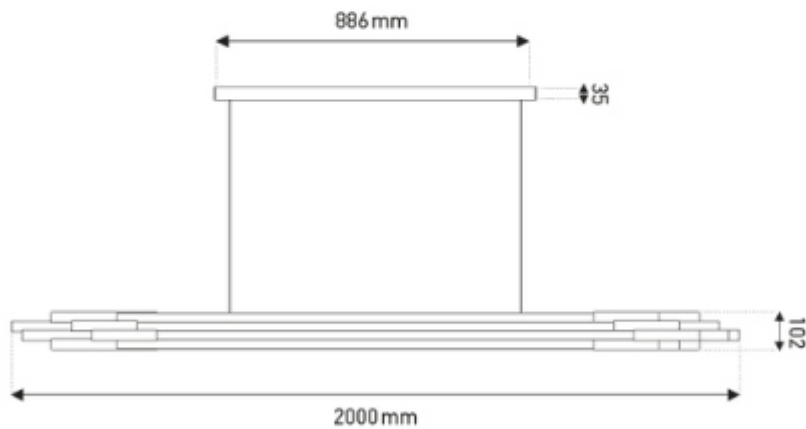

PE-392-SD2309-CM

LED : 2835#

Power : 22W

Size : L1600*W77*H1500

PE-392-SD2309-CL

LED : 2835#

Power : 27W

Size : L2000*W77*H1500