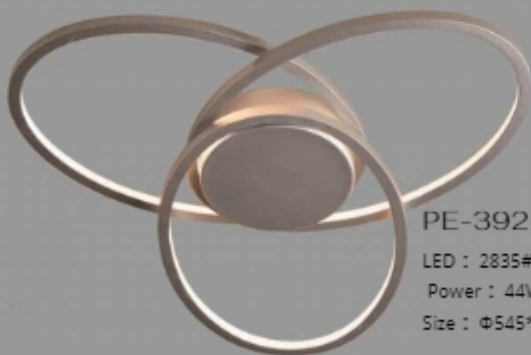

PE-392-SX2102-3TS

LED : 2835#

Power : 44W

Size : Φ 545*H50

PE-392-SX2102-3TM

LED : 2835#

Power : 65W

Size : Φ 800*H50