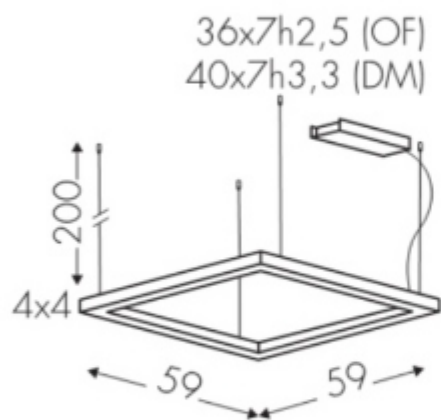

Size: L1525*W120*H1500

PE-392-SD2314-CM

LED : 2835#

Power : 32W

Size : L1200*W45*H1500

PE-392-SD2314-CL

LED : 2835#

Power : 48W

Size : L1500*W25*H2000

PE-392-SX2317-2RM

LED : 2835#

Power : 83W

Size : Ø820+Ø650*H300mm

PE-392-SD2318-CM

LED : 2835#

Power : 62W

Size : L1150*W310*H2000mm

PE-392-SD2318-CL

LED : 2835#

Power : 88W

Size : L1430*W590*H2000mm

PE-392-SD2318-SS

LED : 2835#

Power : 50W

Size : L590*W590*H2000mm

PE-392-SD2318-SM

LED : 2835#

Power : 75W

Size : L870*W870*H2000mm

PE-392-SX2306-RM

LED : 2835#

Power : 28W