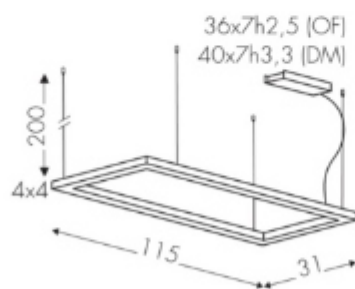

Size: L1525*W120*H1500

PE-392-SD2314-CM

LED : 2835#

Power : 32W

Size : L1200*W45*H1500

PE-392-SD2314-CL

LED : 2835#

Power : 48W

Size : L950*W25*H2000

PE-392-SD2319-CM

LED : 2835#

Power : 27W

Size : L1200*W25*H2000

PE-392-SD2319-CL

LED : 2835#

Power : 35W

Size : L1500*W25*H2000

PE-392-SX2317-2RM

LED : 2835#

Power : 83W

Size : Ø820+Ø650*H300mm

PE-392-SD2318-CM

LED : 2835#

Power : 62W

Size : L1150*W310*H2000mm

PE-392-SD2318-CL

LED : 2835#

Power : 88W

Size : L1430*W590*H2000mm

PE-392-SD2318-SS

LED : 2835#

Power : 50W