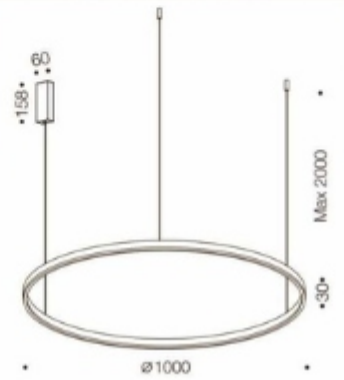

Size: L915*W120*H1500

PE-392-SD2315-CM

LED: 2835#

Power: 17W

Size: L1220*W120*H1500

PE-392-SD2315-CL

LED: 2835#

Power: 22W

Size: L1525*W120*H1500

PE-392-SD2314-CM

LED : 2835#

Power : 32W

Size : L1200*W45*H1500

PE-392-SD2314-CL

LED : 2835#

Power : 48W

Size : L1150*W310*H2000mm

PE-392-SD2318-CL

LED : 2835#

Power : 88W

Size : L1430*W590*H2000mm

PE-392-SD2318-SS

LED : 2835#

Power : 50W

Zirkel Square | 4x1.5m

PE-392-SD2201-SR

PE-392-SD2201-MR

PE-392-SD2201-LR

PE-392-SD2201-XLR

PE-392-SD2202-MR

PE-392-SD2204-5R

Max 6000