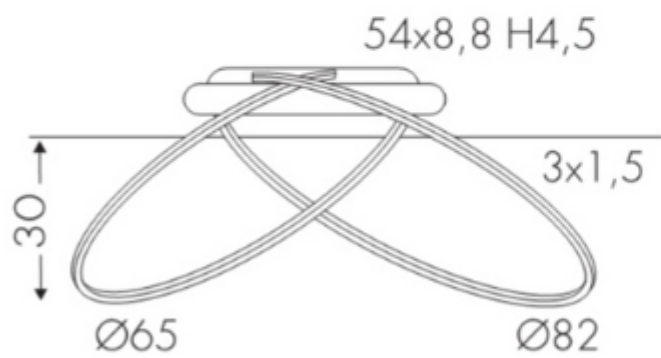

PE-392-SX2317-2RM

LED : 2835#

Power : 83W

Size : Ø820+Ø650*H300mm