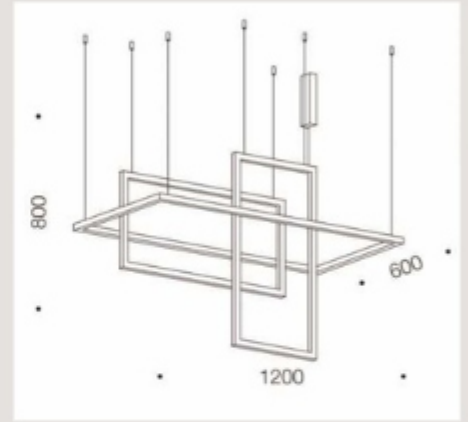

PE-392-SD2206-3C