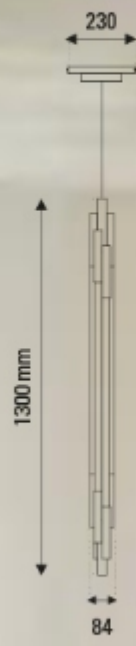

PE-392-SD2303-14B

LED : COB#
 Power : 45W
 Size : L1600*W560*H1500

PE-392-SD2303-18B

LED : COB#
 Power : 53W
 Size : L1800*W650*H1500

PE-392-SD2304-RM

LED : 2835#

Power : 12W

Size : $\Phi 450 \times H900$

PE-392-SD2305-CR

LED : 2835#

Power : 8W

Size : Φ 550*H1500

PE-392-SD2309-CS

LED : 2835#

Power : 17W

Size : L1300*W77*H1500

PE-392-SD2309-CM

LED : 2835#

Power : 22W

Size : L1600*W77*H1500

PE-392-SD2309-CL

LED : 2835#

Power : 27W

Size : L2000*W77*H1500

PE-392-SD2305-HS

LED : 2835#
 Power : 17W
 Size : $\Phi 230 \times H2000$

PE-392-SD2305-HM

LED : 2835#
 Power : 22W
 Size : $\Phi 230 \times H2500$

PE-392-SD2305-HL

LED : 2835#
 Power : 27W
 Size : $\Phi 230 \times H3000$