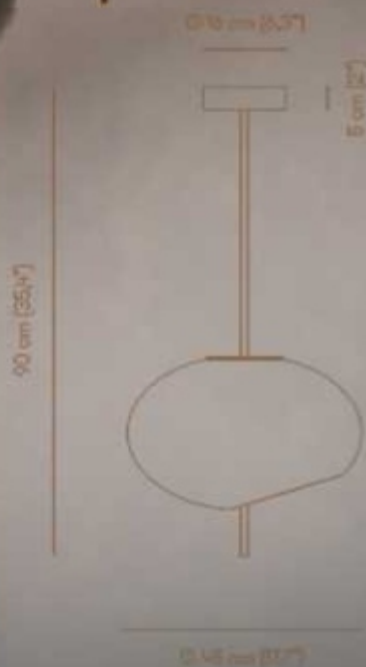

Size: L915*W120*H1500

PE-392-SD2315-CM

LED: 2835#

Power: 17W

Size: L1220*W120*H1500

PE-392-SD2315-CL

LED: 2835#

Power: 22W

Size: L1525*W120*H1500

PE-392-SD2314-CM

LED : 2835#

Power : 32W

Size : L1200*W45*H1500

PE-392-SD2314-CL

LED : 2835#

Power : 48W

Size : L950*W25*H2000

PE-392-SD2319-CM

LED : 2835#

Power : 27W

Size : L1200*W25*H2000

PE-392-SD2319-CL

LED : 2835#

Power : 35W

PE-392-SD2303-14B

LED : COB#
 Power : 45W
 Size : L1600*W560*H1500

PE-392-SD2303-18B

LED : COB#
 Power : 53W
 Size : L1800*W650*H1500

PE-392-SD2304-RM

LED : 2835#

Power : 12W

Size : $\Phi 450 \times H900$