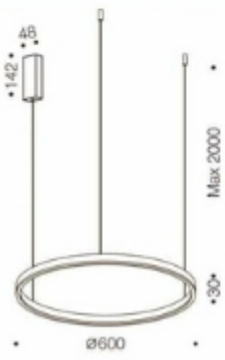

Size: L915*W120*H1500

PE-392-SD2315-CM

LED: 2835#

Power: 17W

Size: L1220*W120*H1500

PE-392-SD2315-CL

LED: 2835#

Power: 22W

Size: L1525*W120*H1500

PE-392-SD2314-CM

LED : 2835#

Power : 32W

Size : L1200*W45*H1500

PE-392-SD2314-CL

LED : 2835#

Power : 48W

Size : L590*W590*H2000mm

PE-392-SD2318-SM

LED : 2835#

Power : 75W

Size : L870*W870*H2000mm

PE-392-SX2306-RM

LED : 2835#

Power : 28W

Zirkel Square | 4x1.5m

PE-392-SD2201-SR

PE-392-SD2201-MR

PE-392-SD2201-LR

PE-392-SD2201-XLR

PE-392-SD2202-MR

PE-392-SD2204-5R

Max 6000