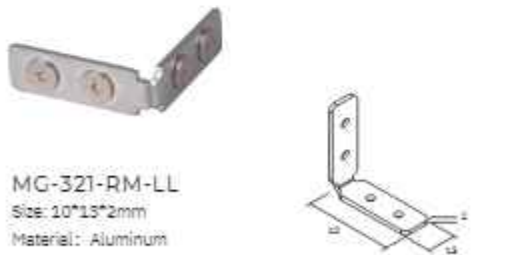

100PCS

MG-321-20-4
Size: 686*18*16mm
Material: Aluminum

200PCS

MG-321-20-5
Size: 138*18*16mm
Material: Aluminum

200PCS

MG-321-RM-ZL
Size: 40*40*12*2mm
Material: Aluminum

200PCS

MG-321-RM-LL
Size: 10*15*2mm
Material: Aluminum

200PCS

MG-321-20-6
Size: 169*18*16mm
Material: Aluminum

200PCS

MG-321-20-7
Size: 189*18*16mm
Material: Aluminum

200PCS

MG-321-C20GFΦ26GJ
 Size: Ø26*193*1100mm
 Material: Aluminum

100PCS

MG-321-MW-48V/100W
 Size: 159*97*30mm
 Material: Aluminum