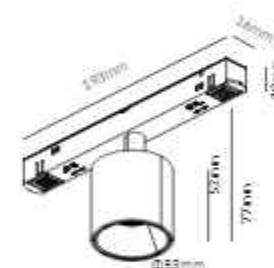

15/24/36/50°

50PCS

MG-321-C20S02607

LED: CREE/Bridgelux
 Power: 7W Size:
 $\Phi 53 \times 53 \times 104 \times 193$ mm
 Material: Aluminum

15/24/36/50°

50PCS

MG-321-C20S02707

LED: CREE/Bridgelux
 Power: 7W Size:
 $\Phi 53 \times 96 \times 193$ mm
 Material: Aluminum