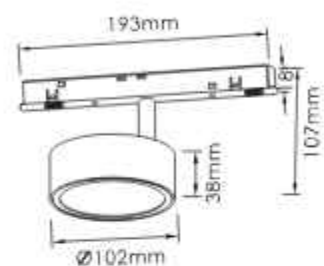

200PCS

MG-321-20-6
Size: 169*18*16mm
Material: Aluminum

200PCS

MG-321-20-7
Size: 189*18*16mm
Material: Aluminum

200PCS

MG-321-C20GFΦ26GJ
 Size: Ø26*193*1100mm
 Material: Aluminum

100PCS

MG-321-MW-48V/100W
 Size: 159*97*30mm
 Material: Aluminum

LED: CREE
 Power: 10W
 Size: Ø45*160mm
 Material: Aluminum

15~35°

10PCS

19mm

MG-321-C20TGS02112

LED: CREE/Bridgelux

Power: 12W

Size: Ø52*232*193mm

5°

50PCS

MG-321-C20TGS02212

LED: CREE/Bridgelux

Power: 2X12W

Size: Ø52*362*193mm

Material: Aluminum

15/24/36/50°

20PCS

MG-321-C20S02918C/18W

LED: Bridgelux
 Power: 18W
 Size: $\Phi 102 \times 38 \times 193 \times 107$ mm
 Material: Aluminum

120°

20PCS

MG-321-C20S90918B/18W

LED: CREE /Bridgelux
 Power: 18W
 Size: $\Phi 102 \times 38 \times 193 \times 107$ mm
 Material: Aluminum