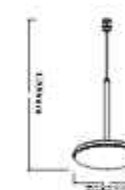

36°

50PCS

MG-321-XG/D07-500

LED: Bridgelux
 Power: 6W
 Size: Ø22*500*145*H600mm
 Material: Plastic

360°

20PCS

MG-321-XG/D08-185

LED: Bridgelux
 Power: 12W
 Size: Ø185*16*145*H1200mm
 Material: Aluminum