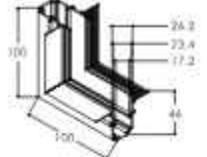

Page 077

Page 078

Page 078

MG-321-20-AP
 Size: 100*100*46mm
 Material: Aluminum

 100PCS

MG-321-20-AL
 Size: 100*100*46mm
 Material: Aluminum

 100PCS

MG-321-20B-ML
 Size: 100*100*26.2mm
 Material: Aluminum

 100PCS

MG-321-20B-MW
 Size: 100*100*25.8mm
 Material: Aluminum

 100PCS

MG-321-20-AW
 Size: 100*100*46mm
 Material: Aluminum

 100PCS

MG-321-20-AT
 Size: 173.5*100*46mm
 Material: Aluminum

 100PCS

MG-321-20B-MT
 Size: 174*100*62mm
 Material: Aluminum