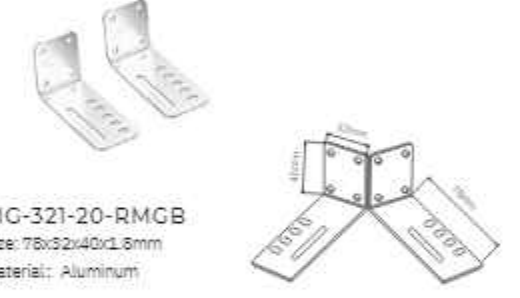

200PCS

MG-321-20-2
Size: 330*18*16mm
Material: Aluminum

200PCS

MG-321-20-3
Size: 220*18*16mm
Material: Aluminum

200PCS

MG-321-20-ARMXD
Size: 103*30*12mm
Material: Aluminum

200PCS

MG-321-20-RMGB
Size: 78*32*40*1.8mm
Material: Aluminum