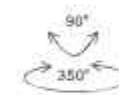

10-60°

50PCS

MG-321-GDJK/S02008

LED: Bridgelux
 Power: 8W
 Size: $\Phi 45 \times 10 \times 210 \text{mm}$
 Material: Aluminum

15/24/36/50°

50PCS

MG-321-XG/S03112

LED: Bridgelux
 Power: 12W
 Size: $\Phi 45 \times 160 \times 193 \text{mm}$
 Material: Aluminum