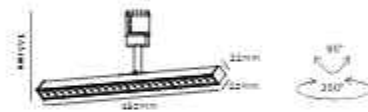

MG-321-GDDY200W

Size: 150x30*145mm
Material: Aluminum

50PCS

MG-321-XGG220

LED: Bridgelux
Power: 12W
Size: 220X25X22X145mm
Material: Aluminum

36°

50PCS

MG-321-XGG435