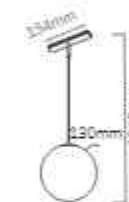

MG-321-CBJK/DQ130

LED: Bridgelux

Power: 5W

Size: Φ 130X150X1000mm

Material: Plastic

360°

50PCS