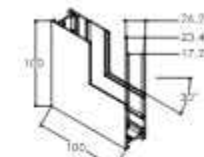

Page 077

Page 078

Page 078

MG-321-20-AP
 Size: 100*100*46mm
 Material: Aluminum

 100PCS

MG-321-20-AL
 Size: 100*100*46mm
 Material: Aluminum

 100PCS

MG-321-20B-ML
 Size: 100*100*26.2mm
 Material: Aluminum

 100PCS

MG-321-20B-MW
 Size: 100*100*25.8mm
 Material: Aluminum

 100PCS

MG-321-20-AW
 Size: 100*100*46mm
 Material: Aluminum

 100PCS

MG-321-20-AT
 Size: 173.5*100*46mm
 Material: Aluminum

 100PCS

MG-321-20B-MT
 Size: 174*100*62mm
 Material: Aluminum

 100PCS

MG-321-20B-M45
 Size: 100*76*62mm
 Material: Aluminum

 100PCS

MG-321-20-A45
 Size: 170.5*120*46mm
 Material: Aluminum

 100PCS

MG-321-20-A135
 Size: 100*108.6*46mm
 Material: Aluminum

 100PCS

MG-321-20B-M135
 Size: 100*66*62mm
 Material: Aluminum