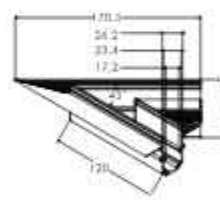

 100PCS

MG-321-20B-MW
 Size: 100*100*25.8mm
 Material: Aluminum

 100PCS

MG-321-20-AW
 Size: 100*100*46mm
 Material: Aluminum

 100PCS

MG-321-20-AT
 Size: 173.5*100*46mm
 Material: Aluminum

 100PCS

MG-321-20B-MT
 Size: 174*100*62mm
 Material: Aluminum

 100PCS

MG-321-20B-M45
 Size: 100*76*62mm
 Material: Aluminum

 100PCS

MG-321-20-A45
 Size: 170.5*120*46mm
 Material: Aluminum

 100PCS

MG-321-20-A135
 Size: 100*108.6*46mm
 Material: Aluminum

 100PCS

MG-321-20B-M135
 Size: 100*66*62mm
 Material: Aluminum