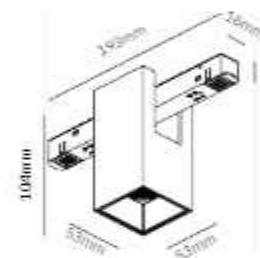

MG-321-C20S02607

LED: CREE/Bridgelux
Power: 7W Size:
 $\Phi 53 \times 53 \times 104 \times 193$ mm
Material: Aluminum

15/24/36/50°

50PCS