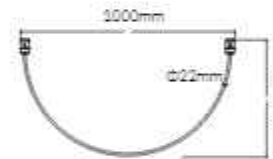

MG-321-XG/S034

LED: Bridgelux
Power: 12W
Size: $\Phi 42 \times 125 \times 185$ mm
Material: Aluminum

36°

50PCS

MG-321-XG/FG1000

LED: Bridgelux
Power: 12W
Size: $\Phi 22 \times 1050 \times 145$ mm
Material: Plastic