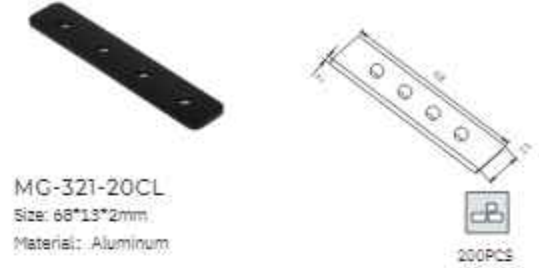

MG-321-20CL
Size: 68*13*2mm
Material: Aluminum

200PCS