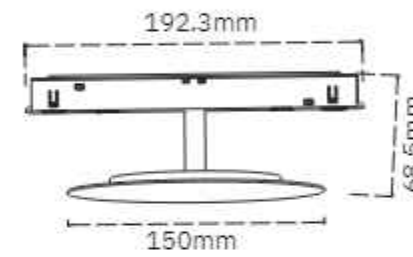

MG-321-C20B150

LED: Bridgelux
Power: 5W Size:
Φ150*H70mm
Material: Aluminum

180°

20PCS