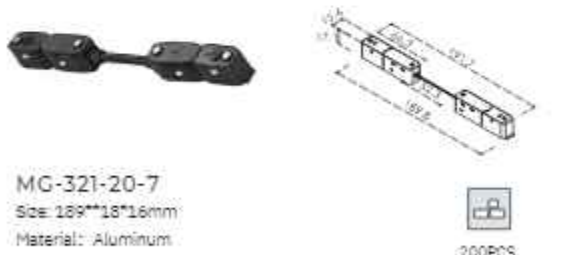

MG-321-20-7
Size: 189*18*16mm
Material: Aluminum

200PCS