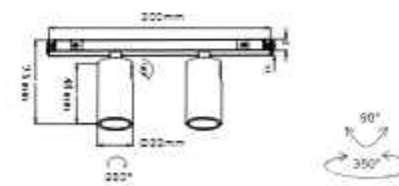

MG-321-CBJK/SS0110
LED: Bridgelux
Power: 2X5W
Size: $\Phi 32 \times 110 \times 150 \text{mm}$
Material: Aluminum