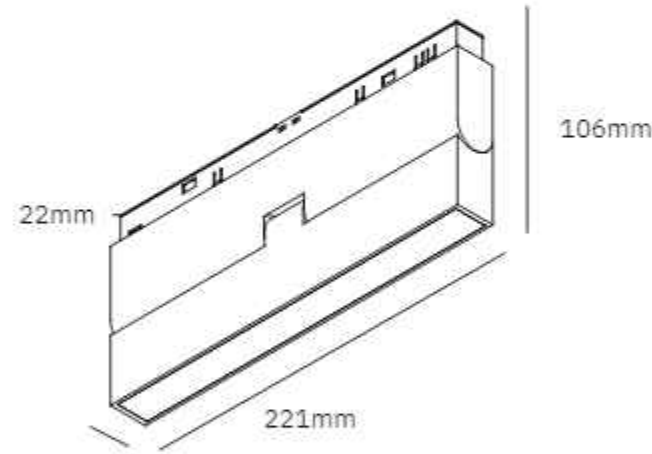

MG-321-C20ZF220/12W

LED: Bridgelux
Power: 12W
Size: L220*W22*H110mm
Material: Aluminum

120°

20PCS

0221