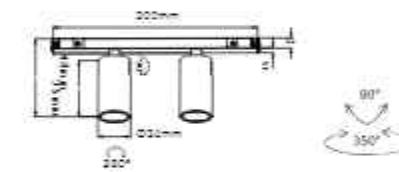

MG-321-CBJK/SS0106
LED: Bridgelux
Power: 2X3W
Size: $\Phi 22 \times 70 \times 150 \text{mm}$
Material: Aluminum