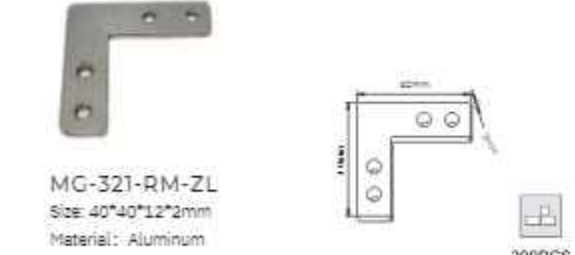

100PCS

MG-321-20-4
Size: 686*18*16mm
Material: Aluminum

200PCS

MG-321-20-5
Size: 138*18*16mm
Material: Aluminum

200PCS

MG-321-RM-ZL
Size: 40*40*12*2mm
Material: Aluminum

200PCS

MG-321-RM-LL
Size: 10*15*2mm
Material: Aluminum