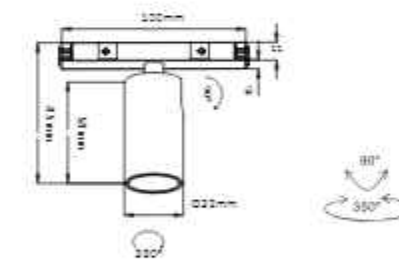

MG-321-CBJK/S0105
LED: Bridgelux
Power: 5W
Size: $\Phi 32 \times 110 \times 145 \text{mm}$
Material: Aluminum