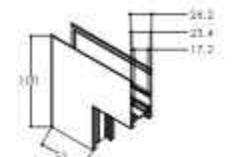

Page 077

Page 078

Page 078

MG-321-20-AP
 Size: 100*100*46mm
 Material: Aluminum

 100PCS

MG-321-20-AL
 Size: 100*100*46mm
 Material: Aluminum

 100PCS

MG-321-20B-ML
 Size: 100*100*26.2mm
 Material: Aluminum

 100PCS

MG-321-20B-MW
 Size: 100*100*25.8mm
 Material: Aluminum

 100PCS

MG-321-20-AW
 Size: 100*100*46mm
 Material: Aluminum

 100PCS

MG-321-20-AT
 Size: 173.5*100*46mm
 Material: Aluminum

 100PCS

MG-321-20B-MT
 Size: 174*100*62mm
 Material: Aluminum