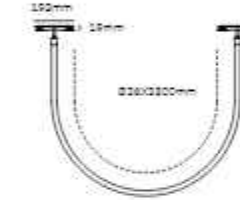

MG-321-CBJK/FD185

LED: Bridgelux
 Power: 15W
 Size: Ø185*169*193mm
 Material: Aluminum

120°

10PCS

MG-321-CBJK/FG1000

LED: Bridgelux
 Power: 12W
 Size: Ø26*193*1100mm
 Material: Aluminum

360°

20PCS