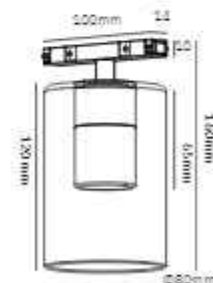

20PCS

MG-321-CBJK/DQ130

LED: Bridgelux

Power: 5W

Size: Φ 130X150X1000mm

Material: Plastic

360°

50PCS