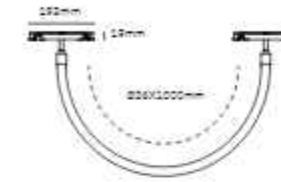

MG-321-CBJK/FD185

LED: Bridgelux
 Power: 15W
 Size: Ø185*169*193mm
 Material: Aluminum

120°

10PCS

MG-321-CBJK/FG1000

LED: Bridgelux
 Power: 12W
 Size: Ø26*193*1100mm
 Material: Aluminum

360°

20PCS