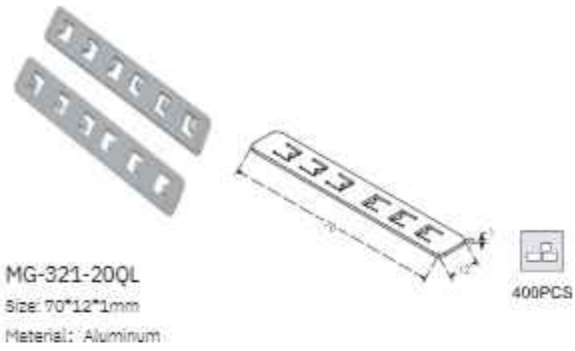

 100PCS

MG-321-20B-M45
 Size: 100*76*62mm
 Material: Aluminum

 100PCS

MG-321-20-A45
 Size: 170.5*120*46mm
 Material: Aluminum

 100PCS

MG-321-20-A135
 Size: 100*108.6*46mm
 Material: Aluminum

 100PCS

MG-321-20B-M135
 Size: 100*66*62mm
 Material: Aluminum

 100PCS

MG-321-20-AH/R300
 Size: 46*46/R300mm
 Material: Aluminum

 20PCS

MG-321-20B-MP
 Size: 100*100*62mm
 Material: Aluminum

 100PCS

MG-321-20QL
Size: 70*12*1mm
Material: Aluminum

400PCS

MG-321-20ML
Size: 80*22*2mm
Material: Aluminum

100PCS

MG-321-20CL
Size: 68*13*2mm
Material: Aluminum

200PCS

MG-321-20-1
Size: 368*18*16mm
Material: Aluminum

200PCS

MG-321-20MX
Size: 2000mm
Material: Aluminum

100PCS

MG-321-20MXD
Size: 60*30*6mm
Material: Aluminum