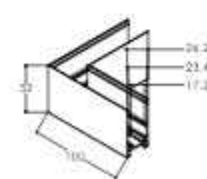

 100PCS

MG-321-20B-M45
 Size: 100*76*62mm
 Material: Aluminum

 100PCS

MG-321-20-A45
 Size: 170.5*120*46mm
 Material: Aluminum

 100PCS

MG-321-20-A135
 Size: 100*108.6*46mm
 Material: Aluminum

 100PCS

MG-321-20B-M135
 Size: 100*66*62mm
 Material: Aluminum

 100PCS

MG-321-20-AH/R300
 Size: 46*46/R300mm
 Material: Aluminum

 20PCS

MG-321-20B-MP
 Size: 100*100*62mm
 Material: Aluminum

 100PCS

MG-321-20QL
Size: 70*12*1mm
Material: Aluminum

400PCS

MG-321-20ML
Size: 80*22*2mm
Material: Aluminum

100PCS

MG-321-20CL
Size: 68*13*2mm
Material: Aluminum

200PCS

MG-321-20-1
Size: 368*18*16mm
Material: Aluminum

200PCS

MG-321-20MX
Size: 2000mm
Material: Aluminum

100PCS

MG-321-20MXD
Size: 60*30*6mm
Material: Aluminum