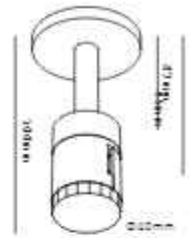

Bending magnetic track sheet

MG-321-GD5M

Size: 20*4mm
Material: Aluminum

10PCS

MG-321-GDGD

Size: 60x13mm
Material: Aluminum

50PCS

MG-321-GDLJ