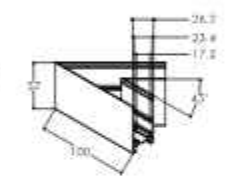

Page 077

Page 078

Page 078

MG-321-20-AP
 Size: 100*100*46mm
 Material: Aluminum

 100PCS

MG-321-20-AL
 Size: 100*100*46mm
 Material: Aluminum

 100PCS

MG-321-20B-ML
 Size: 100*100*26.2mm
 Material: Aluminum

 100PCS

MG-321-20B-MW
 Size: 100*100*25.8mm
 Material: Aluminum

 100PCS

MG-321-20-AW
 Size: 100*100*46mm
 Material: Aluminum

 100PCS

MG-321-20-AT
 Size: 173.5*100*46mm
 Material: Aluminum

 100PCS

MG-321-20B-MT
 Size: 174*100*62mm
 Material: Aluminum

 100PCS

MG-321-20B-M45
 Size: 100*76*62mm
 Material: Aluminum

 100PCS

MG-321-20-A45
 Size: 170.5*120*46mm
 Material: Aluminum

 100PCS

MG-321-20-A135
 Size: 100*108.6*46mm
 Material: Aluminum

 100PCS

MG-321-20B-M135
 Size: 100*66*62mm
 Material: Aluminum