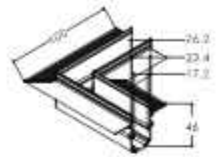

Page 077

Page 078

Page 078

MG-321-20-AP
 Size: 100*100*46mm
 Material: Aluminum

 100PCS

MG-321-20-AL
 Size: 100*100*46mm
 Material: Aluminum

 100PCS

MG-321-20B-ML
 Size: 100*100*26.2mm
 Material: Aluminum

 100PCS

MG-321-20B-MW
 Size: 100*100*25.8mm
 Material: Aluminum

 100PCS

MG-321-20-AW
 Size: 100*100*46mm
 Material: Aluminum

 100PCS

MG-321-20-AT
 Size: 173.5*100*46mm
 Material: Aluminum

 100PCS

MG-321-20B-MT
 Size: 174*100*62mm
 Material: Aluminum

 100PCS

MG-321-20B-M45
 Size: 100*76*62mm
 Material: Aluminum

 100PCS

MG-321-20-A45
 Size: 170.5*120*46mm
 Material: Aluminum

 100PCS

MG-321-20-A135
 Size: 100*108.6*46mm
 Material: Aluminum

 100PCS

MG-321-20B-M135
 Size: 100*66*62mm
 Material: Aluminum