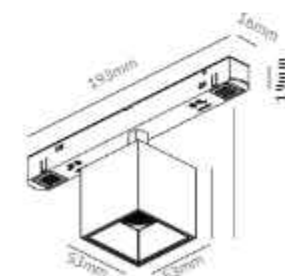

MG-321-C20S02807

LED: CREE/Bridgelux
Power: 7W Size:
 $\Phi 53 \times 53 \times 96 \times 193$ mm
Material: Aluminum

15/24/36/50°

50PCS