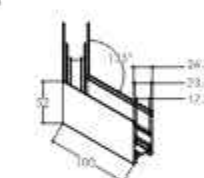

 100PCS

MG-321-20B-MW
 Size: 100*100*25.8mm
 Material: Aluminum

 100PCS

MG-321-20-AW
 Size: 100*100*46mm
 Material: Aluminum

 100PCS

MG-321-20-AT
 Size: 173.5*100*46mm
 Material: Aluminum

 100PCS

MG-321-20B-MT
 Size: 174*100*62mm
 Material: Aluminum

 100PCS

MG-321-20B-M45
 Size: 100*76*62mm
 Material: Aluminum

 100PCS

MG-321-20-A45
 Size: 170.5*120*46mm
 Material: Aluminum

 100PCS

MG-321-20-A135
 Size: 100*108.6*46mm
 Material: Aluminum

 100PCS

MG-321-20B-M135
 Size: 100*66*62mm
 Material: Aluminum