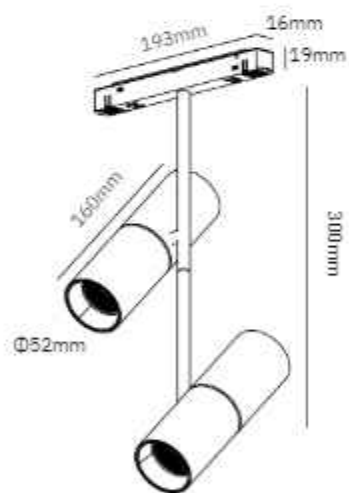

MG-321-C20TGS02212

LED: CREE/Bridgelux

Power: 2X12W

Size: Ø52*362*193mm

Material: Aluminum

15/24/36/50°

20PCS