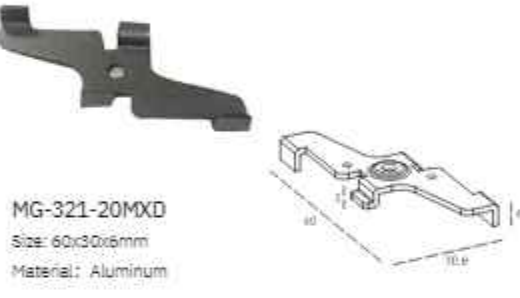

100PCS

MG-321-20CL
Size: 68*13*2mm
Material: Aluminum

200PCS

MG-321-20-1
Size: 368*18*16mm
Material: Aluminum

200PCS

MG-321-20MX
Size: 2000mm
Material: Aluminum

100PCS

MG-321-20MXD
Size: 60*30*6mm
Material: Aluminum

200PCS

MG-321-20-2
Size: 330*18*16mm
Material: Aluminum

200PCS

MG-321-20-3
Size: 220*18*16mm
Material: Aluminum

200PCS

MG-321-20-ARMXD
Size: 103*30*12mm
Material: Aluminum

200PCS

MG-321-20-RMGB
Size: 78*32*40*1.8mm
Material: Aluminum