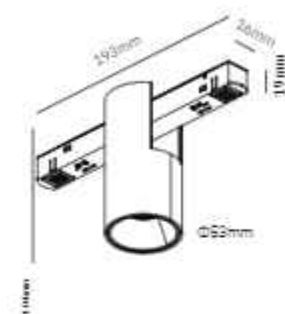

120°

20PCS

MG-321-C20S90918A/18W

LED: CREE /Bridgelux
 Power: 18W
 Size: $\Phi 102 \times 38 \times 193 \times 107$ mm
 Material: Aluminum

120°

20PCS

MG-321-C20S02507

LED: CREE /Bridgelux
 Power: 7W Size:
 $\Phi 53 \times 104 \times 193$ mm
 Material: Aluminum