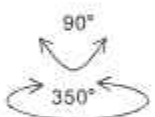

20PCS

MG-321-C20S02918C/18W

LED: Bridgelux
 Power: 18W
 Size: $\Phi 102 \times 38 \times 193 \times 107$ mm
 Material: Aluminum

120°

20PCS

MG-321-C20S90918B/18W

LED: CREE /Bridgelux
 Power: 18W
 Size: $\Phi 102 \times 38 \times 193 \times 107$ mm
 Material: Aluminum