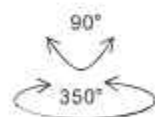

MG-321-C20S02918C/18W

LED: Bridgelux
Power: 18W
Size: $\Phi 102 \times 38 \times 193 \times 107$ mm
Material: Aluminum

120°

20PCS

MG-321-C20S90918B/18W

LED: CREE /Bridgelux
Power: 18W
Size: $\Phi 102 \times 38 \times 193 \times 107$ mm
Material: Aluminum

120°

20PCS

MG-321-C20S90918A/18W

LED: CREE /Bridgelux
Power: 18W
Size: $\Phi 102 \times 38 \times 193 \times 107$ mm
Material: Aluminum

120°

20PCS

MG-321-C20S02507

LED: CREE /Bridgelux
Power: 7W Size:
 $\Phi 53 \times 104 \times 193$ mm
Material: Aluminum

15/24/36/50°

50PCS

MG-321-C20S02607

LED: CREE/Bridgelux
Power: 7W Size:
 $\Phi 53 \times 53 \times 104 \times 193$ mm
Material: Aluminum

15/24/36/50°

50PCS

MG-321-C20S02707

LED: CREE/Bridgelux
Power: 7W Size:
 $\Phi 53 \times 96 \times 193$ mm
Material: Aluminum

15/24/36/50°

50PCS

MG-321-C20S02807

LED: CREE/Bridgelux
Power: 7W Size:
 $\Phi 53 \times 53 \times 96 \times 193$ mm
Material: Aluminum

15/24/36/50°

50PCS