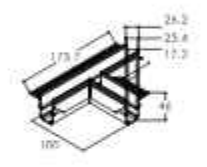

Page 077

Page 078

Page 078

MG-321-20-AP
 Size: 100*100*46mm
 Material: Aluminum

 100PCS

MG-321-20-AL
 Size: 100*100*46mm
 Material: Aluminum

 100PCS

MG-321-20B-ML
 Size: 100*100*26.2mm
 Material: Aluminum

 100PCS

MG-321-20B-MW
 Size: 100*100*25.8mm
 Material: Aluminum

 100PCS

MG-321-20-AW
 Size: 100*100*46mm
 Material: Aluminum

 100PCS

MG-321-20-AT
 Size: 173.5*100*46mm
 Material: Aluminum

 100PCS

MG-321-20B-MT
 Size: 174*100*62mm
 Material: Aluminum

 100PCS

MG-321-20B-M45
 Size: 100*76*62mm
 Material: Aluminum

 100PCS

MG-321-20-A45
 Size: 170.5*120*46mm
 Material: Aluminum

 100PCS

MG-321-20-A135
 Size: 100*108.6*46mm
 Material: Aluminum

 100PCS

MG-321-20B-M135
 Size: 100*66*62mm
 Material: Aluminum