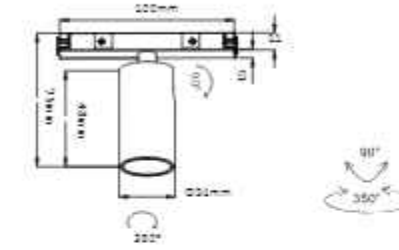

MG-321-CBJK/FT10600

LED: Bridgelux
Power: 20W
Size: 36X600X50X145mm
Material: Aluminum

90°

20PCS

MG-321-CBJK/G0112
LED: Bridgelux
Power: 12W
Size: $\Phi 320 \times 14 \times 10.4 \text{mm}$
Material: Aluminum