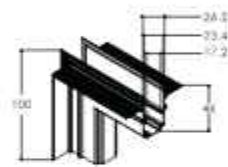

 100PCS

MG-321-20B-MW
 Size: 100*100*25.8mm
 Material: Aluminum

 100PCS

MG-321-20-AW
 Size: 100*100*46mm
 Material: Aluminum

 100PCS

MG-321-20-AT
 Size: 173.5*100*46mm
 Material: Aluminum

 100PCS

MG-321-20B-MT
 Size: 174*100*62mm
 Material: Aluminum

 100PCS

MG-321-20B-M45
 Size: 100*76*62mm
 Material: Aluminum

 100PCS

MG-321-20-A45
 Size: 170.5*120*46mm
 Material: Aluminum

 100PCS

MG-321-20-A135
 Size: 100*108.6*46mm
 Material: Aluminum

 100PCS

MG-321-20B-M135
 Size: 100*66*62mm
 Material: Aluminum