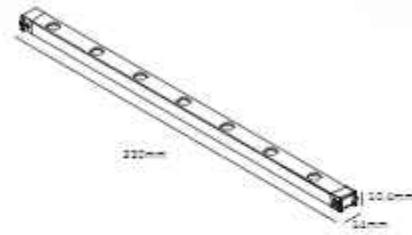

MG-321-CBJK/FT10600

LED: Bridgelux
Power: 20W
Size: 36X600X50X145mm
Material: Aluminum

90°

20PCS

MG-321-CBJK/G0112
LED: Bridgelux
Power: 12W
Size: $\Phi 320 \times 14 \times 10.4 \text{mm}$
Material: Aluminum