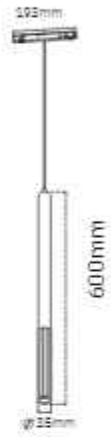

 15° 24° 36° 50°

 50PCS

MG-321-C20D1512
LED: CREE/Bridgelux
Power: 12W
Material: Aluminum

 15° 24° 36° 50°

 50PCS

- CCT
- 3000K
 - 4000K
 - 5000K
 - 6000K

- COLOR
- Sand Black

MG-321-C20/D600/7W
 LED: CREE /Bridgelux
 Power: 7W Size:
 Ø35*600*193*H1000mm
 Material: Aluminum