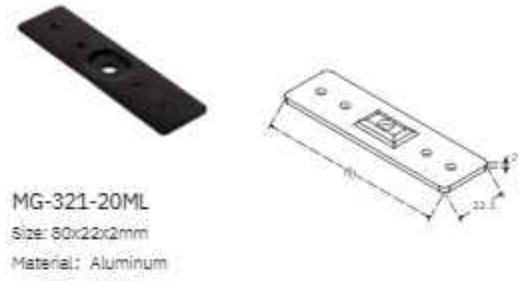

 100PCS

MG-321-20B-M45
 Size: 100*76*62mm
 Material: Aluminum

 100PCS

MG-321-20-A45
 Size: 170.5*120*46mm
 Material: Aluminum

 100PCS

MG-321-20-A135
 Size: 100*108.6*46mm
 Material: Aluminum

 100PCS

MG-321-20B-M135
 Size: 100*66*62mm
 Material: Aluminum

 100PCS

MG-321-20-AH/R300
 Size: 46*46/R300mm
 Material: Aluminum

 20PCS

MG-321-20B-MP
 Size: 100*100*62mm
 Material: Aluminum

 100PCS

MG-321-20QL
Size: 70*12*1mm
Material: Aluminum

400PCS

MG-321-20ML
Size: 80*22*2mm
Material: Aluminum

100PCS

MG-321-20CL
Size: 68*13*2mm
Material: Aluminum

200PCS

MG-321-20-1
Size: 368*18*16mm
Material: Aluminum

200PCS

MG-321-20MX
Size: 2000mm
Material: Aluminum

100PCS

MG-321-20MXD
Size: 60*30*6mm
Material: Aluminum