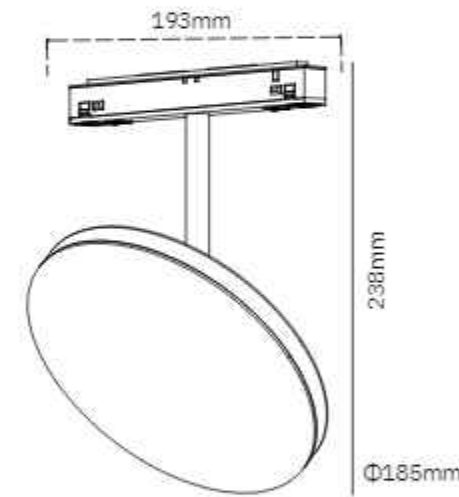

MG-321-C20FD185

LED: Bridgelux
Power: 15W
Size: Ø185*169*193mm
Material: Aluminum

120°

10PCS

0221