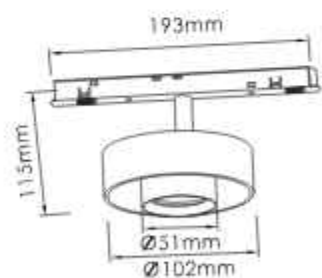

20PCS

MG-321-C20S02918C/18W

LED: Bridgelux
 Power: 18W
 Size: $\Phi 102 \times 38 \times 193 \times 107$ mm
 Material: Aluminum

120°

20PCS

MG-321-C20S90918B/18W

LED: CREE /Bridgelux
 Power: 18W
 Size: $\Phi 102 \times 38 \times 193 \times 107$ mm
 Material: Aluminum

120°

20PCS

MG-321-C20S90918A/18W

LED: CREE /Bridgelux
 Power: 18W
 Size: $\Phi 102 \times 38 \times 193 \times 107$ mm
 Material: Aluminum

120°

20PCS

MG-321-C20S02507

LED: CREE /Bridgelux
 Power: 7W Size:
 $\Phi 53 \times 104 \times 193$ mm
 Material: Aluminum