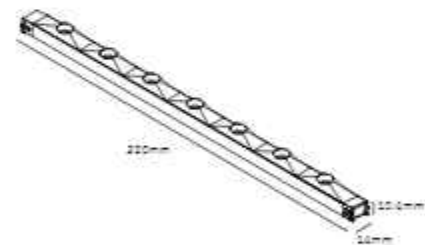

MG-321-CBJK/G0212
LED: Bridgelux
Power: 12W
Size: $\Phi 320 \times 14 \times 10.4 \text{mm}$
Material: Aluminum