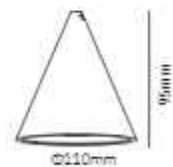

MG-321-XG/S033

LED: Bridgelux
Power: 12W
Size: $\Phi 42 \times 125 \times 185$ mm
Material: Aluminum

36°

50PCS

MG-321-GDJK/T10600

LED: Bridgelux
Power: 20W
Size: $\Phi 36 \times 600 \times 100$ mm
Material: Plastic

360°

20PCS

MG-321-XG/S034

LED: Bridgelux
Power: 12W
Size: $\Phi 42 \times 125 \times 185$ mm
Material: Aluminum

36°

50PCS

MG-321-XG/FG1000

LED: Bridgelux
Power: 12W
Size: $\Phi 22 \times 1050 \times 145$ mm
Material: Plastic

360°

20PCS

MG-321-XG/S035

LED: Bridgelux
Power: 5W
Size: $\Phi 110 \times 95 \times 155$ mm
Material: Aluminum

36°

50PCS

MG-321-XG/FG2500

LED: Bridgelux
Power: 30W
Size: $\Phi 22 \times 2550 \times 145$ mm
Material: Plastic

360°

10PCS