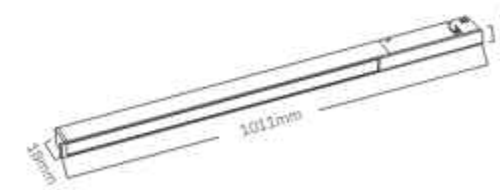

MG-321-C20AF1000

LED: Bridgelux
Power: 20W Size:
L1011*W16.2*H18.2mm
Material: Aluminum

120°

50PCS

COLOR
■ Sand Black

COLOR
■ Sand Black