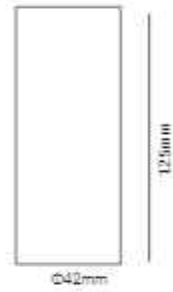

LED: Bridgelux
Power: 5W
Size: Ø100*160mm
Material: Glass

360°

20PCS

MG-321-XG/F1BQ130

LED: Bridgelux
Power: 5W
Size: Ø130*190mm
Material: Glass

360°

12PCS

MG-321-XG/S033