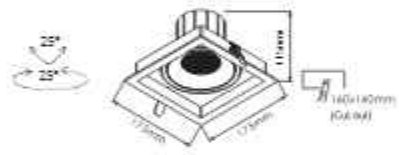

Fast Track

CCT

 3000K 4000K 5000K 6000K

COLOR

DL-321-0710E

LED: CREE/Bridgelux
 Power: 20W
 Flux(Lm): 360Lm
 Material: Aluminum

DL-321-0711E

LED: CREE/Bridgelux
 Power: 20W
 Flux(Lm): 360Lm
 Material: Aluminum