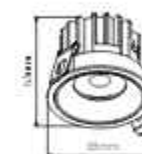

50PCS

DL-321-320920E

LED:
CREE/Bridgelux
Power: 20W
Flux(Lm): 1310Lm
Material: Aluminum

15° 24° 36° 60°

30PCS

DL-321-0901E

LED: CREE/Bridgelux
Power: 7W
Flux(Lm): 420Lm
Material: Aluminum

15° 24° 36° 60°