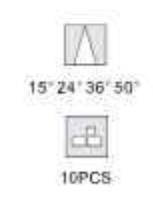

DL-321-0701E

LED: CREE/Bridgelux
 Power: 12W
 Flux(Lm): 800Lm
 Material: Aluminum

DL-321-0702E

LED: CREE/Bridgelux
 Power: 2*12W
 Flux(Lm): 1600Lm
 Material: Aluminum

DL-321-0703E

LED: CREE/Bridgelux
 Power: 3*12W
 Flux(Lm): 1800Lm
 Material: Aluminum