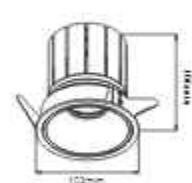

LED: CREE/Bridgelux
Power: 7W
Flux(Lm): 397Lm
Material: Aluminum

15° 24° 36° 50°

30PCS

DL-321-0404E

LED: CREE/Bridgelux
Power: 12W
Flux(Lm): 682Lm
Material: Aluminum

15° 24° 36° 50°

20PCS

DL-321-0414E