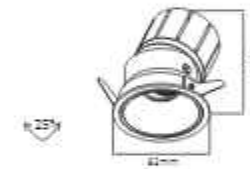

DL-321-0395E

LED: CREE/Bridgelux
Power: 7W
Flux(Lm): 455Lm
Material: Aluminum