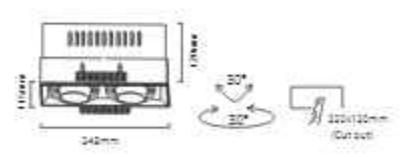

DL-321-00520-2
LED: CREE/Bridgelux
Power: 20W*2
Flux(Lm): 2700Lm
Material: Aluminum

15° 24° 36°
12PCS

CCT

3000K 4000K 5000K 6000K

COLOR
Matte White+Black