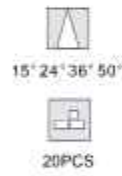

DL-321-0672E

LED: CREE/Bridgelux
Power: 2*7W
Flux(Lm): 910Lm
Material: Aluminum