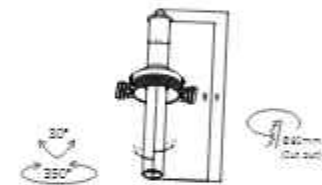

Fast Track

COLOR
 Sand White

DL-321-02807A

LED: CREE/Bridgelux

Power: 7W

Flux(Lm): 480Lm

Material: Aluminum

DL-321-02807B