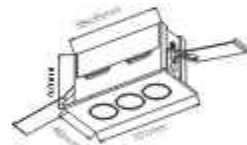

DL-321-0060E

LED: CREE/Bridgelux
Power: 2W
Flux(Lm): 120Lm
Material: Aluminum

DL-321-0051E

LED: CREE/Bridgelux
Power: 4W
Flux(Lm): 240Lm
Material: Aluminum

DL-321-0061E

LED: CREE/Bridgelux
Power: 4W
Flux(Lm): 240Lm
Material: Aluminum