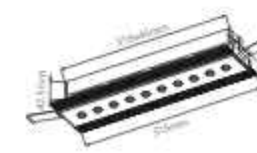

LED: Bridgelux
Power: 6W
Flux(Lm): 360Lm
Material: Aluminum

30°

50PCS

DL-321-0043E

LED: Bridgelux
Power: 10W
Flux(Lm): 600Lm
Material: Aluminum

30°

50PCS

DL-321-0044E