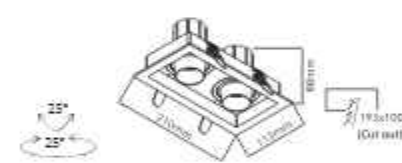

DL-321-0673E

LED: CREE/Bridgelux
Power: 3*7W
Flux(Lm): 1360Lm
Material: Aluminum

DL-321-0680E

LED: CREE/Bridgelux
Power: 7W
Flux(Lm): 455Lm
Material: Aluminum

DL-321-0681E

LED: CREE/Bridgelux
Power: 7W
Flux(Lm): 455Lm
Material: Aluminum