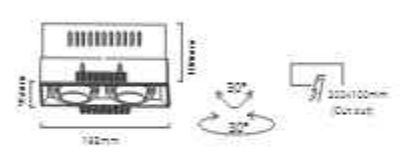

15° 24° 36°
 30PCS

DL-321-00512-2
 LED: CREE/Bridgelux
 Power: 12W*2
 Flux(Lm): 1620Lm
 Material: Aluminum

15° 24° 36°
 15PCS

DL-321-00520-1
 LED: CREE/Bridgelux
 Power: 20W*1
 Flux(Lm): 1350Lm
 Material: Aluminum