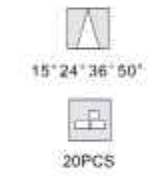

DL-321-0682E

LED: CREE/Bridgelux
Power: 2*7W
Flux(Lm): 910Lm
Material: Aluminum