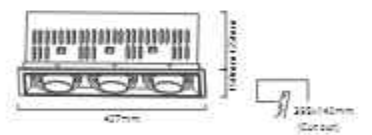

DL-321-00430-3
LED: CREE/Bridgelux
Power: 30W*3
Flux(Lm): 6120Lm
Material: Aluminum
8PCS