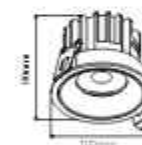

50PCS

DL-321-0911E

LED: CREE/Bridgelux
Power: 12W
Flux(Lm): 744Lm
Material: Aluminum

15° 24° 36° 60°

50PCS

DL-321-0921E

LED: CREE/Bridgelux
Power: 20W
Flux(Lm): 1315Lm
Material: Aluminum

15° 24° 36° 60°