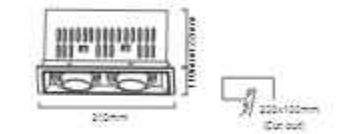

LED: CREE/Bridgelux
 Power: 15W
 Flux(Lm): 950Lm
 Material: Aluminum

30PCS

Fast Track

DL-321-00412-1
 LED: CREE/Bridgelux
 Power: 12W*1
 Flux(Lm): 810Lm
 Material: Aluminum
 40PCS

DL-321-00412-2
 LED: CREE/Bridgelux
 Power: 12W*2
 Flux(Lm): 1620Lm
 Material: Aluminum
 20PCS