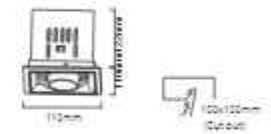

LED: CREE/Bridgelux
 Power: 15W
 Flux(Lm): 950Lm
 Material: Aluminum

30PCS

Fast Track

DL-321-00412-1
 LED: CREE/Bridgelux
 Power: 12W*1
 Flux(Lm): 810Lm
 Material: Aluminum
 40PCS

DL-321-00412-2
 LED: CREE/Bridgelux
 Power: 12W*2
 Flux(Lm): 1620Lm
 Material: Aluminum
 20PCS