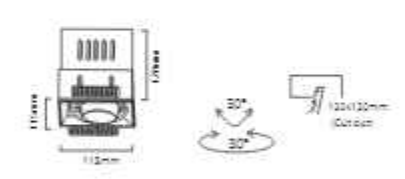

15° 24° 36°
 30PCS

DL-321-00512-2
 LED: CREE/Bridgelux
 Power: 12W*2
 Flux(Lm): 1620Lm
 Material: Aluminum

15° 24° 36°
 15PCS

DL-321-00520-1
 LED: CREE/Bridgelux
 Power: 20W*1
 Flux(Lm): 1350Lm
 Material: Aluminum