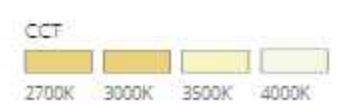

DL-321-04612

LED: CREE/Bridgelux
 Power: 12W
 Flux(Lm): 785Lm
 Material: Aluminum

DL-321-04620

LED: CREE/Bridgelux
 Power: 20W
 Flux(Lm): 1365Lm
 Material: Aluminum

Optional

COLOR

■ Sand White+Black

Fast Track