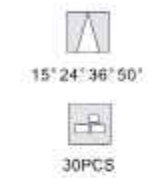

DL-321-0680E

LED: CREE/Bridgelux
Power: 7W
Flux(Lm): 455Lm
Material: Aluminum