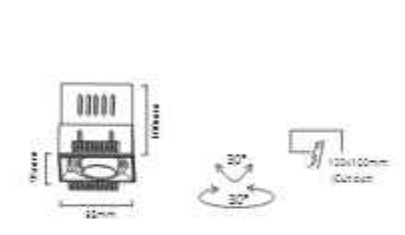

DL-321-00512-1
LED: CREE/Bridgelux
Power: 12W*1
Flux(Lm): 810Lm
Material: Aluminum

15° 24° 36°
30PCS