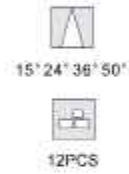

Fast Track

CCT

 3000K 4000K 5000K 6000K

COLOR

DL-321-0710E

LED: CREE/Bridgelux
 Power: 20W
 Flux(Lm): 360Lm
 Material: Aluminum

DL-321-0711E

LED: CREE/Bridgelux
 Power: 20W
 Flux(Lm): 360Lm
 Material: Aluminum