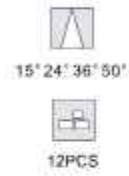

Fast Track

CCT

 3000K 4000K 5000K 6000K

COLOR

DL-321-0710E

LED: CREE/Bridgelux
 Power: 20W
 Flux(Lm): 360Lm
 Material: Aluminum

DL-321-0711E

LED: CREE/Bridgelux
 Power: 20W
 Flux(Lm): 360Lm
 Material: Aluminum