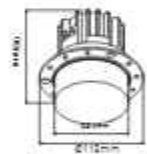

DL-321-1232E

LED: CREE/Bridgelux
Power: 12W
Flux(Lm): 840Lm
Material: Aluminum

270°

30PCS

DL-321-1242E

LED: CREE/Bridgelux
Power: 18W
Flux(Lm): 1408Lm
Material: Aluminum

270°

30PCS