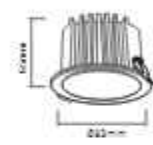

DL-321-0220E
LED: CREE/Bridgelux
Power: 12W
Flux(Lm): 840Lm
Material: Aluminum IP65

15° 24° 45°
30PCS