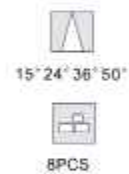

DL-321-0712E

LED: CREE/Bridgelux
Power: 2*20W
Flux(Lm): 2720Lm
Material: Aluminum