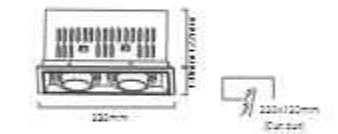

DL-321-00420-2
LED: CREE/Bridgelux
Power: 20W*2
Flux(Lm): 2700Lm
Material: Aluminum
18PCS