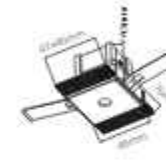

LED: Bridgelux
Power: 10W
Flux(Lm): 600Lm
Material: Aluminum

30°

50PCS

DL-321-0034E

LED: Bridgelux
Power: 20W
Flux(Lm): 1200Lm
Material: Aluminum

30°

50PCS

DL-321-0040E