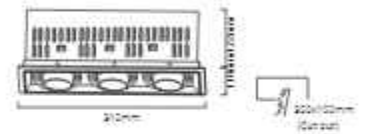

LED: CREE/Bridgelux
 Power: 15W
 Flux(Lm): 950Lm
 Material: Aluminum

30PCS

Fast Track

DL-321-00412-1
 LED: CREE/Bridgelux
 Power: 12W*1
 Flux(Lm): 810Lm
 Material: Aluminum
 40PCS

DL-321-00412-2
 LED: CREE/Bridgelux
 Power: 12W*2
 Flux(Lm): 1620Lm
 Material: Aluminum
 20PCS