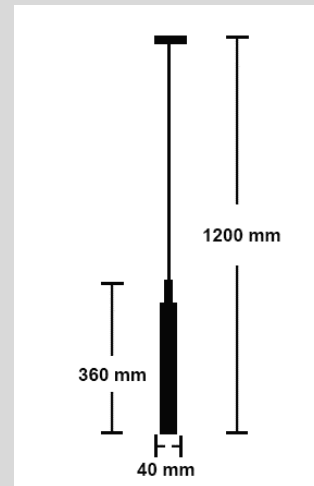

## Specification

PRODUCT CODE	:	PE-KTL-BERT-B
NAME	:	PENDANT LAMP
BRAND	:	ARTISAN LIGHTING PHUKET
MATERIAL	:	METAL
COLOUR	:	BLACK & WHITE
LAMP TYPE	:	LED G9 4W
DIMENSION	:	D40 x 360 mm.
REMARK	:	

**Artisan Lighting Phuket Co.,Ltd.**