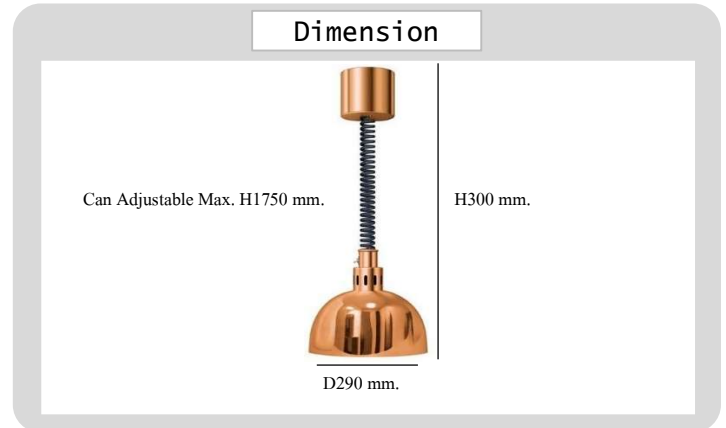

## Specification

### PRODUCT DETAILS

<b>PRODUCT CODE</b>	:	PE-360-MD2103
<b>NAME</b>	:	BUFFET HEATING PENDANT LAMP
<b>BRAND</b>	:	ARTISAN LIGHTING PHUKET
<b>MATERIAL</b>	:	METAL STEEL
<b>MATERIAL COLOR</b>	:	BRASS, BRONZE, ROSE GOLD, SILVE
<b>ADJUSTABLE</b>	:	YES ( UP & DOWN )
<b>POWER</b>	:	MAX 360W HALOGEN
<b>INPUT VOLTAGE</b>	:	220V
<b>LAMP TYPE</b>	:	E27 (HALOGEN)
<b>DIMENSION</b>	:	D290H300MM. MAX ADJUSTABLE 1750 MM
<b>REMARK</b>	:	E27 (HALOGEN) BULB NOT INCLUDED