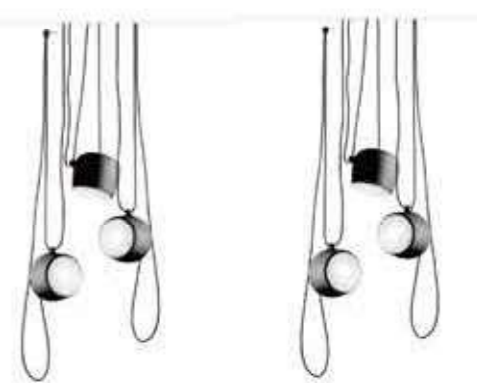

Item: OGS-LD140C
Size: 81 arms D1000
Lamp holder: LED*25W

Item: OGS-LD141-6
Size: L1100*700*1000/L1300*850*1000/
L1500*1200*1100/L2000*1200*1300/
L2400*1500*1600
Lamp holder: G9*6/G9*8/G9*10
G9*14/G9*20

Item: OGS-LD138
Size: 8 arms D850*H1000
12 arms D1050*H1000
16 arms D1300*H1000
Lamp holder: E27

Item: OGS-LD157
Size: D150/D200/D250/D300/
D350/D400/D450
Lamp holder: E27*1

Item: OGS-LD203
Size: D180/D240
Lamp holder: E27*1/E27*2/E27*3/
E27*4/E27*5