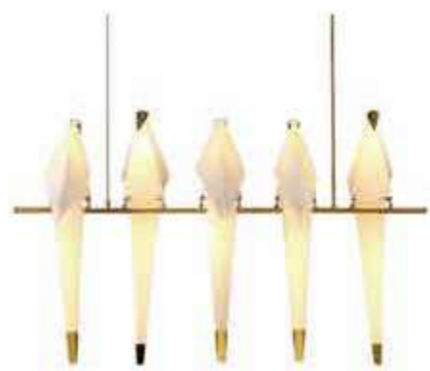

Item: OGS-LD140C
Size: 81 arms D1000
Lamp holder: LED*25W

Item: OGS-LD141-6
Size: L1100*700*1000/L1300*850*1000/
L1500*1200*1100/L2000*1200*1300/
L2400*1500*1600
Lamp holder: G9*6/G9*8/G9*10
G9*14/G9*20

Item: OGS-LD138
Size: 8 arms D850*H1000
12 arms D1050*H1000
16 arms D1300*H1000
Lamp holder: E27

Item: OGS-LD157
Size: D150/D200/D250/D300/
D350/D400/D450
Lamp holder: E27*1

Item: OGS-LD203
Size: D180/D240
Lamp holder: E27*1/E27*2/E27*3/
E27*4/E27*5

Item: OGS-LD213W
Size: L280*W270*H670
Lamp holder: LED*1

Item: OGS-LD213W-2
Size: L620*H500*W260
Lamp holder: LED*2

Item: OGS-LD213-1
Size: D360*H820
Lamp holder: LED*1

Item: OGS-LD213-5
Size: D1120*H1300
Lamp holder: LED*5