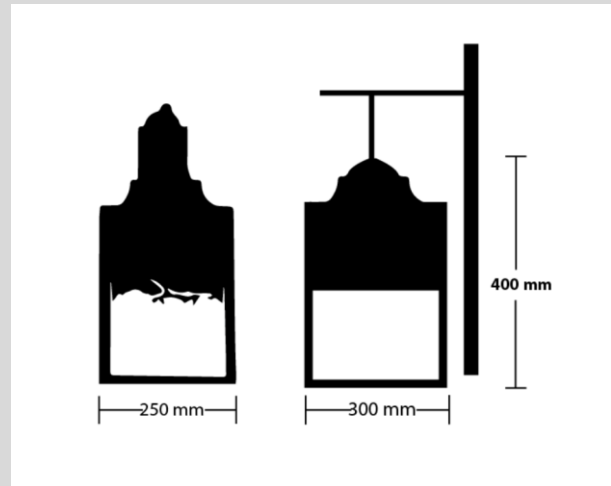

## Specification

PRODUCT CODE	:	WA-099-NEW-40
NAME	:	WALL LAMP
BRAND	:	ARTISAN LIGHTING PHUKET
MATERIAL	:	METAL + GLASS
COLOUR	:	MATT BLACK
LAMP TYPE	:	E27
DIMENSION	:	250 x 300 x 400 mm.
REMARK	:	

**Artisan Lighting Phuket Co.,Ltd.**